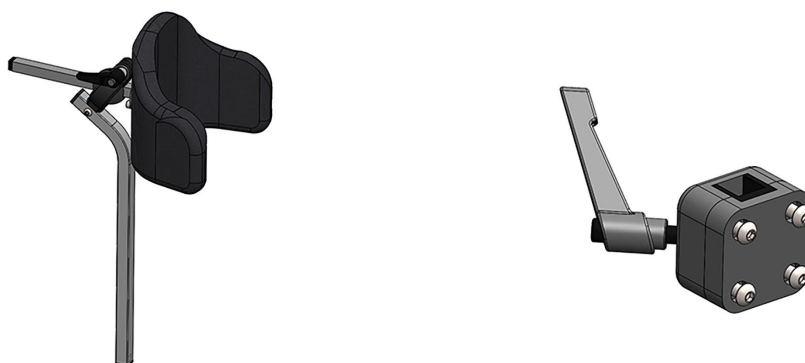

## Reposacabezas occipital Supra

### Modelos y tallas

- HO-3245-7800 Reposacabezas occipital Supra 2.0 - Talla única
- HO-3201-3830 Soporte universal para reposacabezas Supra 2.0 - Talla única (para HO-3245-7800 Reposacabezas occipital / Para respaldos a partir de 30 cm de altura)