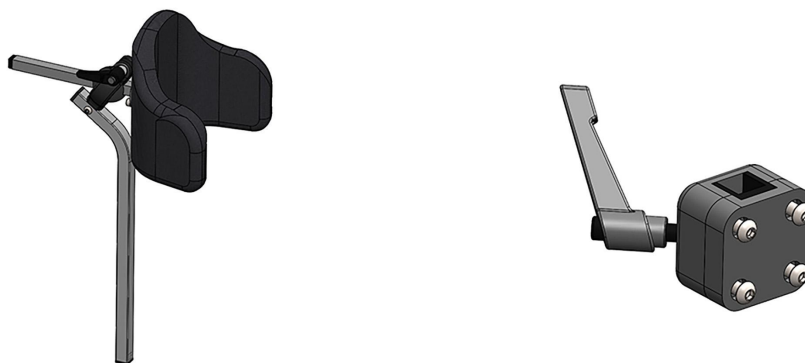

Reposacabezas occipital Supra

Modelos y tallas

- HO-3245-7800 Reposacabezas occipital Supra 2.0 - Talla única
- HO-3201-3830 Soporte universal para reposacabezas Supra 2.0 - Talla única (para HO-3245-7800 Reposacabezas occipital / Para respaldos a partir de 30 cm de altura)