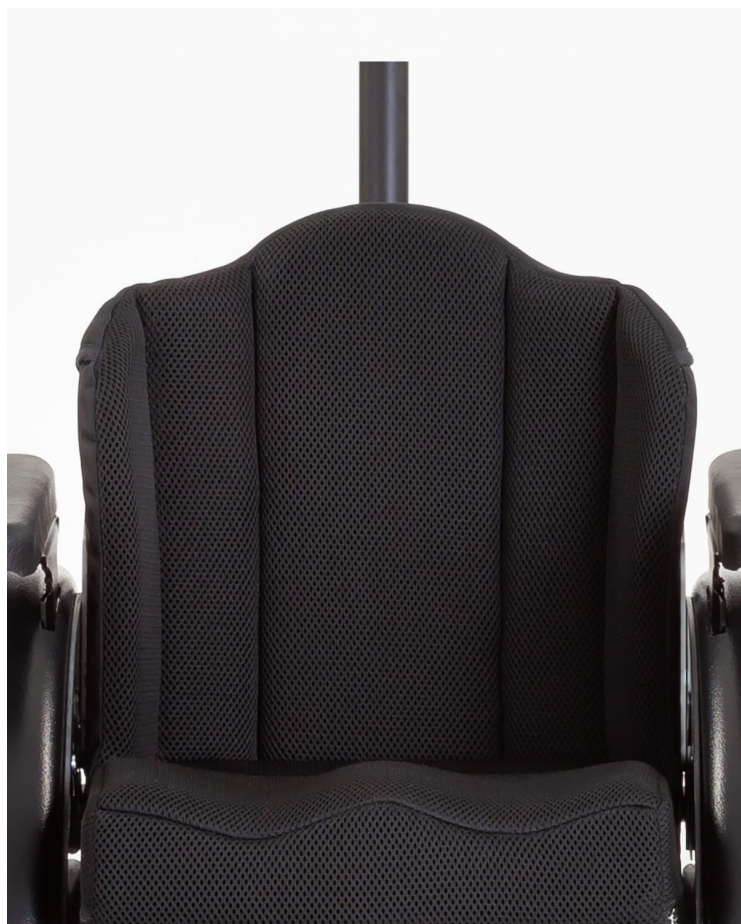

Cojín para panel de respaldo Supra

Modelos y tallas

- HO-3276-7100 Cojín para panel de respaldo Supra 2.0 - Talla única