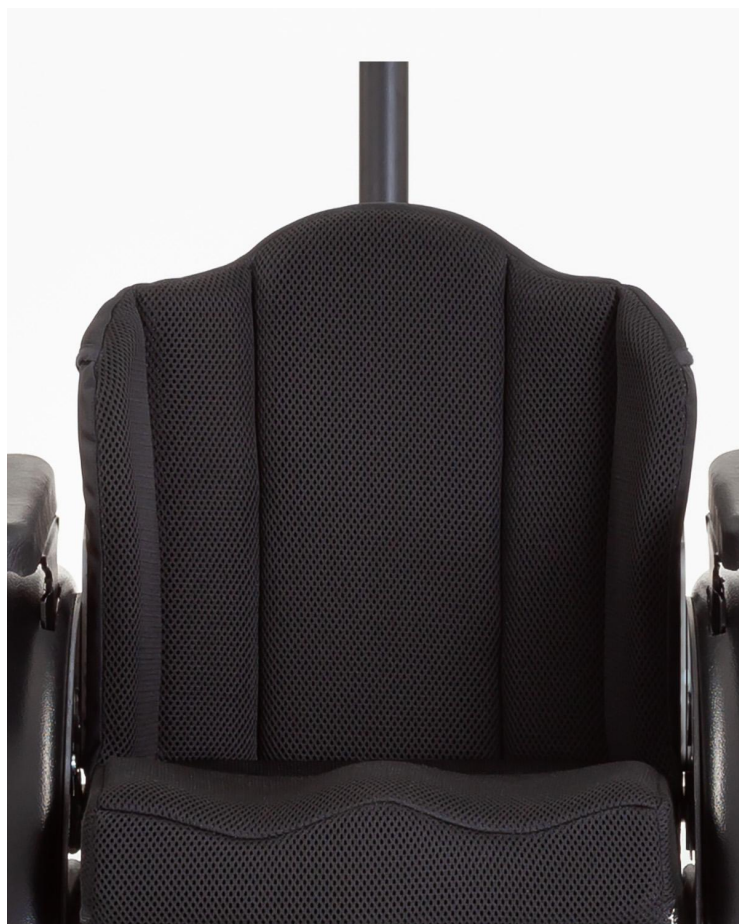

Cojín para panel de respaldo Supra

Modelos y tallas

- HO-3276-7100 Cojín para panel de respaldo Supra 2.0 - Talla única