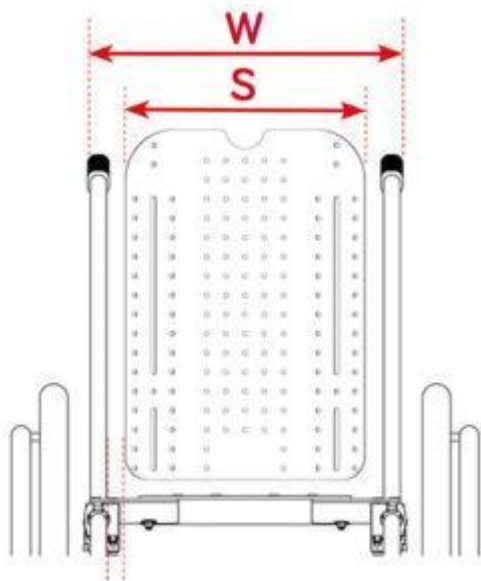

## Mesures

La x indica que el suport està disponible en aquesta mida.

Alçada	Amplada										
	25	28	30	33	35	38	40	43	45	48	50
30	x										
35	x	x	x								
40	x	x	x	x	x						
45			x	x	x	x	x	x	x	x	x
50					x	x	x	x	x	x	x
58							x	x	x	x	x

### GUIA DE RESPATLLERS ([descarregar la Guia de respatllets](#))

Taula per aclarir la diferència de mesures entre cadires de rodes i alguns respatllets Spex (vegeu l'explicació sota de la taula de mesures).

Talla del respatllet (amplada)	25	28	30	33	35	38	40	43	45	48	50
* S'adapta a la cadira de rodes de (aprox.) (W en el dibuix)	22,5 - 30	22,5 - 30	30 - 34,5	30 - 34,5	34,5 - 39	34,5 - 39	39 - 44	42 - 46,5	44 - 49	44 - 49	49 - 53,5
Amplada de la carcassa (S en el dibuix)	16	18	21	23	26	29	31	33,5	36	39	41
Amplada de l'encoixinat dels respatllets Spex, Comfi i Vigour Hi	22	24	27	29	32	34	37	39	42	44	47
Amplada de l'encoixinat del respatllet SuperShape	23	25	28	30	33	35	38	40	43	45	48

Mesures en cm.

\* Les mides de la cadira de rodes són ample x alt.