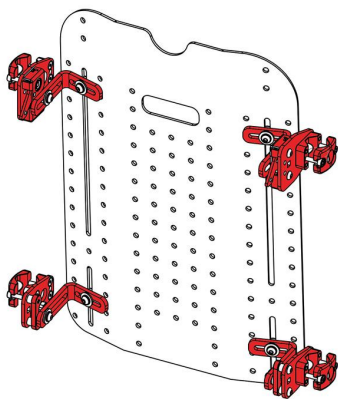

# Respatller Spex Vigour Hi

LLEUGER, ROBUST I EFICIENT

El respall per a cadires de rodes Vigour Hi de Spex és un respall rigid i excepcionalment ajustable. És adequat per a usuaris que necessiten un suport d'altura completa per a un màxim suport en el tronc i les espatlles. El respall Vigour Hi s'instal·la fàcilment en qualsevol cadira de rodes, i és lleuger alhora que resistent per satisfer les demandes diàries de l'estil de vida dels usuaris actius de cadires de rodes. L'angle del suport i la profunditat del seient ofereixen un ajust excepcional. Incorpora un kit de posicionament addicional que inclou falques d'estabilitat lateral i coixinet lumbar per a configuracions individuals. Els 4 potents suports de subjecció es fixen a l'estructura de la cadira de rodes per oferir la màxima resistència i zero tremolors.

Dissenyat per a les persones que:

- Requereixen un suport sòlid/rigid.
- Volen autopropulsar-se.
- Requereixen un suport postural mínim o moderat.
- Requereixen un posicionament pèlvic i espinal millorat mentre es manté l'eficiència de propulsió.
- Tenen asimetries lleus en el tors.
- Tenen necessitats posturals que canvien amb el temps.

**OPCIONES DE SUPORTS**

Suport de 4 punts "Quad Mount"

Suport de 4 punts "Quad Mount" fix

Suport de 4 punts "Quad Mount" Heavy Duty

Suport de 2 punts "Dual Mount"

## Caract. i Especi.

- Ofereix una estabilitat toràcica i de tronc excepcional
- Suport lleuger d'alumini rígid amb ferratges d'alliberament ràpida
- Contorn mínim i inclou kit de posicionament per a millores posturals addicionals
- La carcassa ventilada augmenta el flux d'aire a través del respatllet afavorint la transpiració