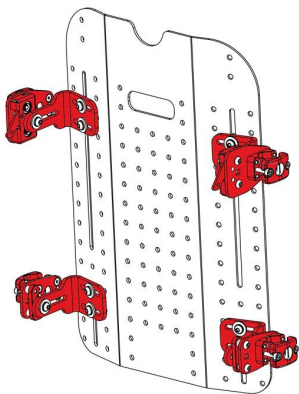

# Respatller Spex Vigour Hi

LLEUGER, ROBUST I EFICIENT

El respall per a cadires de rodes Vigour Hi de Spex és un respall rigid i excepcionalment ajustable. És adequat per a usuaris que necessiten un suport d'altura completa per a un màxim suport en el tronc i les espatlles. El respall Vigour Hi s'instal·la fàcilment en qualsevol cadira de rodes, i és lleuger alhora que resistent per satisfer les demandes diàries de l'estil de vida dels usuaris actius de cadires de rodes. L'angle del suport i la profunditat del seient ofereixen un ajust excepcional. Incorpora un kit de posicionament addicional que inclou falques d'estabilitat lateral i coixinet lumbar per a configuracions individuals. Els 4 potents suports de subjecció es fixen a l'estructura de la cadira de rodes per oferir la màxima resistència i zero tremolors.

Dissenyat per a les persones que:

- Requereixen un suport sòlid/rigid.
- Volen autopropulsar-se.
- Requereixen un suport postural mínim o moderat.
- Requereixen un posicionament pèlvic i espinal millorat mentre es manté l'eficiència de propulsió.
- Tenen asimetries lleus en el tors.
- Tenen necessitats posturals que canvien amb el temps.

**OPCIONES DE SUPORTS**

Suport de 4 punts "Quad Mount"

Suport de 4 punts "Quad Mount" fix

Suport de 4 punts "Quad Mount" Heavy Duty

Suport de 2 punts "Dual Mount"

## Caract. i Especi.

- Ofereix una estabilitat toràcica i de tronc excepcional
- Suport lleuger d'alumini rígid amb ferratges d'alliberament ràpida
- Contorn mínim i inclou kit de posicionament per a millores posturals addicionals
- La carcassa ventilada augmenta el flux d'aire a través del respatllet afavorint la transpiració