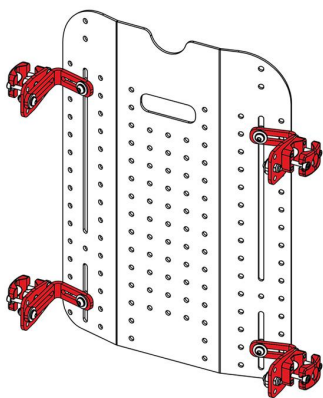

# Respatller Spex Vigour Hi

LLEUGER, ROBUST I EFICIENT

El respall per a cadires de rodes Vigour Hi de Spex és un respall rigid i excepcionalment ajustable. És adequat per a usuaris que necessiten un suport d'altura completa per a un màxim suport en el tronc i les espatlles. El respall Vigour Hi s'instal·la fàcilment en qualsevol cadira de rodes, i és lleuger alhora que resistent per satisfer les demandes diàries de l'estil de vida dels usuaris actius de cadires de rodes. L'angle del suport i la profunditat del seient ofereixen un ajust excepcional. Incorpora un kit de posicionament addicional que inclou falques d'estabilitat lateral i coixinet lumbar per a configuracions individuals. Els 4 potents suports de subjecció es fixen a l'estructura de la cadira de rodes per oferir la màxima resistència i zero tremolors.

Dissenyat per a les persones que:

- Requereixen un suport sòlid/rigid.
- Volen autopropulsar-se.
- Requereixen un suport postural mínim o moderat.
- Requereixen un posicionament pèlvic i espinal millorat mentre es manté l'eficiència de propulsió.
- Tenen asimetries lleus en el tors.
- Tenen necessitats posturals que canvien amb el temps.

**OPCIONES DE SUPORTS**

Suport de 4 punts "Quad Mount"

Suport de 4 punts "Quad Mount" fix

Suport de 4 punts "Quad Mount" Heavy Duty

Suport de 2 punts "Dual Mount"

## Caract. i Especi.

- Ofereix una estabilitat toràcica i de tronc excepcional
- Suport lleuger d'alumini rígid amb ferratges d'alliberament ràpida
- Contorn mínim i inclou kit de posicionament per a millores posturals addicionals
- La carcassa ventilada augmenta el flux d'aire a través del respatllet afavorint la transpiració