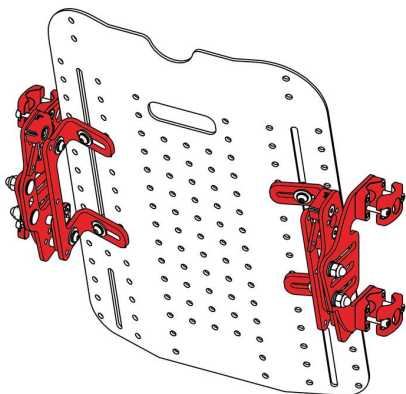

# Respatller Spex Vigour Hi

LLEUGER, ROBUST I EFICIENT

El respall per a cadires de rodes Vigour Hi de Spex és un respall rigid i excepcionalment ajustable. És adequat per a usuaris que necessiten un suport d'altura completa per a un màxim suport en el tronc i les espatlles. El respall Vigour Hi s'instal·la fàcilment en qualsevol cadira de rodes, i és lleuger alhora que resistent per satisfer les demandes diàries de l'estil de vida dels usuaris actius de cadires de rodes. L'angle del suport i la profunditat del seient ofereixen un ajust excepcional. Incorpora un kit de posicionament addicional que inclou falques d'estabilitat lateral i coixinet lumbar per a configuracions individuals. Els 4 potents suports de subjecció es fixen a l'estructura de la cadira de rodes per oferir la màxima resistència i zero tremolors.

Dissenyat per a les persones que:

- Requereixen un suport sòlid/rigid.
- Volen autopropulsar-se.
- Requereixen un suport postural mínim o moderat.
- Requereixen un posicionament pèlvic i espinal millorat mentre es manté l'eficiència de propulsió.
- Tenen asimetries lleus en el tors.
- Tenen necessitats posturals que canvien amb el temps.

**OPCIONES DE SUPORTS**

Suport de 4 punts "Quad Mount"

Suport de 4 punts "Quad Mount" fix

Suport de 4 punts "Quad Mount" Heavy Duty

Suport de 2 punts "Dual Mount"

## Caract. i Especi.

- Ofereix una estabilitat toràcica i de tronc excepcional
- Suport lleuger d'alumini rígid amb ferratges d'alliberament ràpida
- Contorn mínim i inclou kit de posicionament per a millores posturals addicionals
- La carcassa ventilada augmenta el flux d'aire a través del respatllet afavorint la transpiració