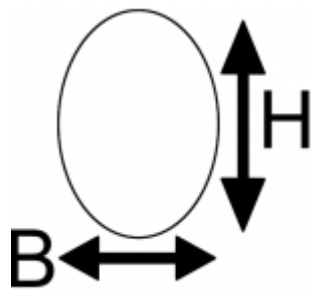

## **Brida 25×35 mm per a tub ovalat i xassís paral·lel**

Tria la brida en funció del tipus de tub i xassís de la teva cadira de rodes.

### **Mesures**

KX-AGPOV - Oval "BxH": 25×35 mm (Progeo)