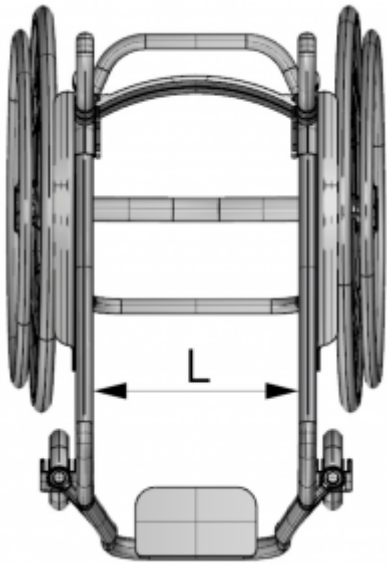

Suport transversal 230 mm a 270 mm

Trieu el suport transversal.

Mesures

KX-TRAV2327 "L": 230 mm - 270 mm

Xassís paral·lel

Xassís convergent