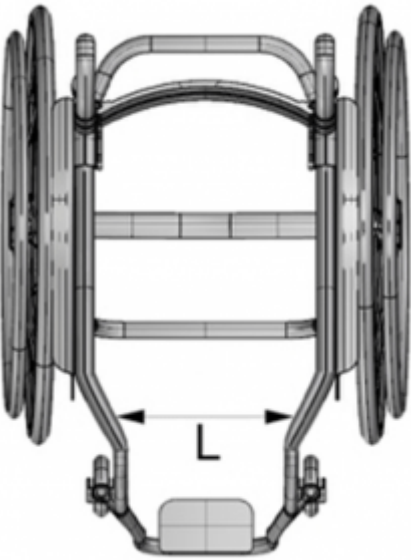

Suport transversal 230 mm a 270 mm

Trieu el suport transversal.

Mesures

KX-TRAV2327 "L": 230 mm - 270 mm

Xassís paral·lel

Xassís convergent