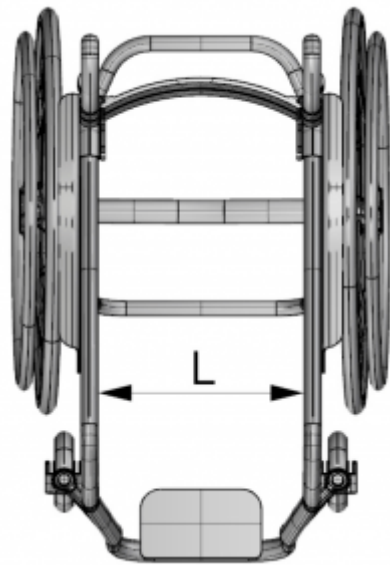

## Soporte transversal 291 mm a 360 mm

Elija el soporte transversal.

### Medidas

KX-TRAV2936 "L": 291 mm - 360 mm

Chasis convergente

Chasis paralelo