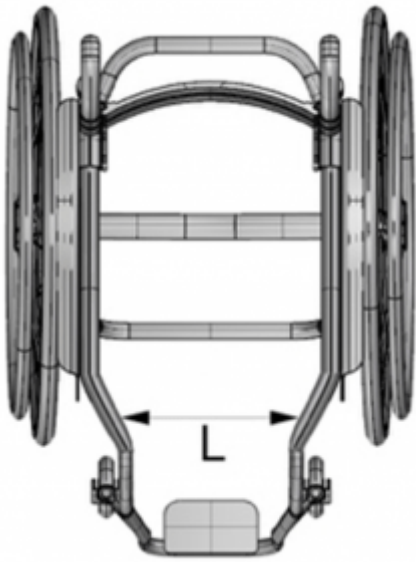

## Soporte transversal 291 mm a 360 mm

Elija el soporte transversal.

### Medidas

KX-TRAV2936 "L": 291 mm - 360 mm

Chasis convergente

Chasis paralelo