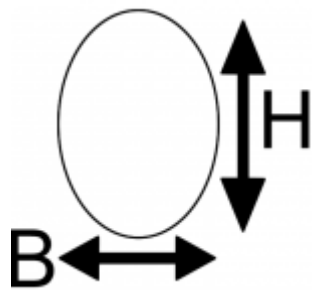

KX-AGPOVPC - Oval Progeo Carbon Noir 2.0 y Duke