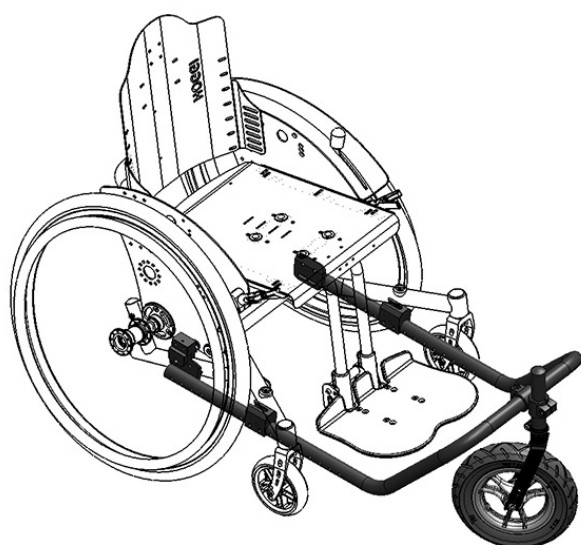

Frontal per a exteriors Cleo

Models i talles

- HO-SA-0279/4-KP Frontal per a exteriors Cleo - Talla única