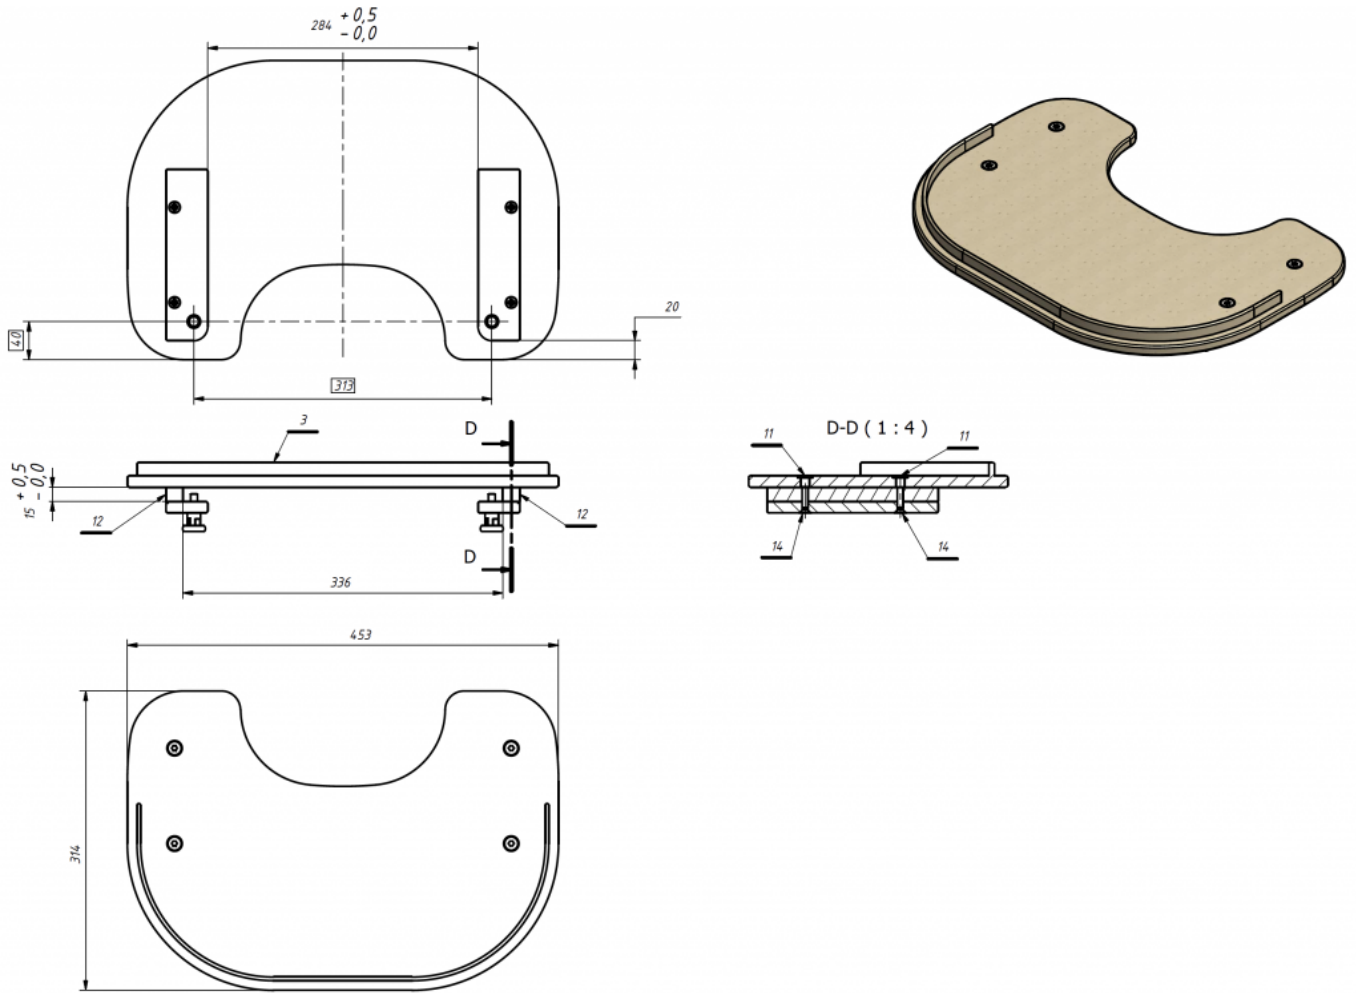

## Safata Kidoo

La safata es pot acoblar a la **cadira terapèutica Kidoo** és de fusta contraxapada i és fàcil de muntar i desmuntar.

## Mesures

Talla 1

Talla 2

Talla 3

Talla 4

## Models i talles

- AK-KDO-403      Safata Akces Med - Cadira Kidoo