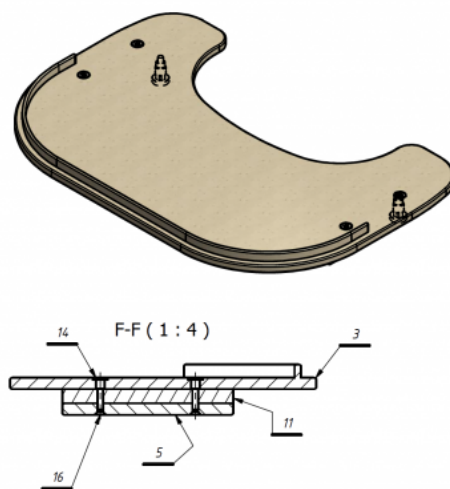

## Safata Kidoo

La safata es pot acoblar a la **cadira terapèutica Kidoo** és de fusta contraxapada i és fàcil de muntar i desmuntar.

## Mesures

Talla 1

Talla 2

Talla 3

Talla 4

## Models i talles

- AK-KDO-403      Safata Akces Med - Cadira Kidoo