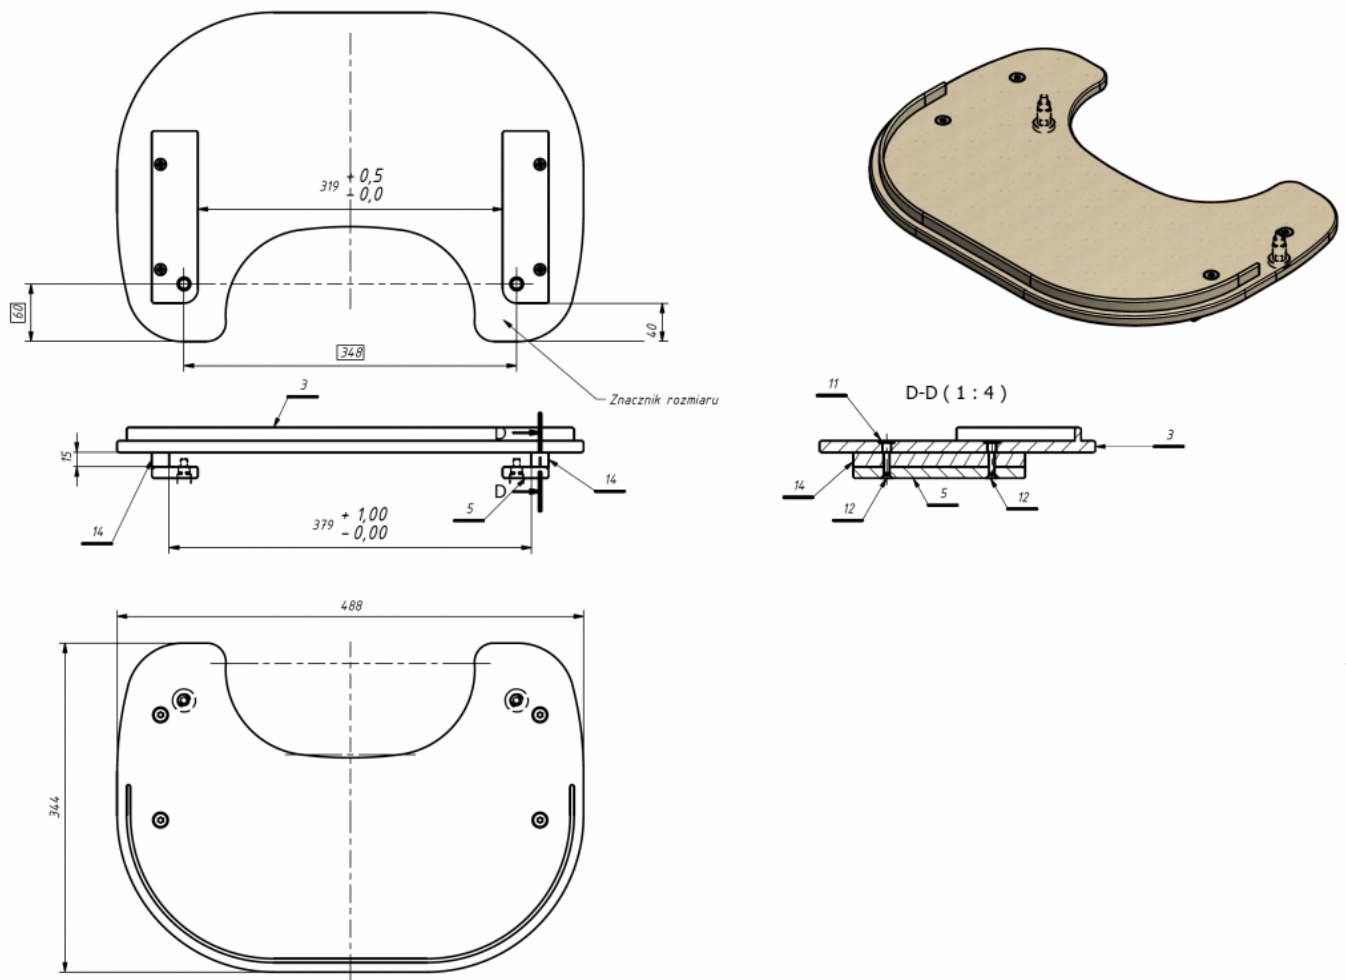

## Safata Kidoo

La safata es pot acoblar a la **cadira terapèutica Kidoo** és de fusta contraxapada i és fàcil de muntar i desmuntar.

## Mesures

Talla 1

Talla 2

Talla 3

Talla 4

## Models i talles

- AK-KDO-403      Safata Akces Med - Cadira Kidoo