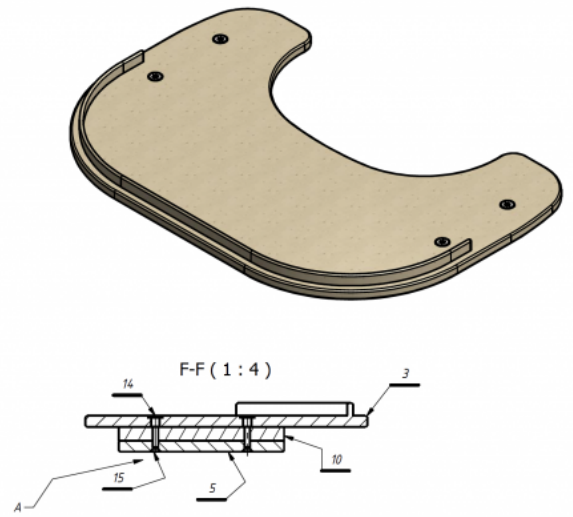

## Safata Kidoo

La safata es pot acoblar a la **cadira terapèutica Kidoo** és de fusta contraxapada i és fàcil de muntar i desmuntar.

## Mesures

Talla 1

Talla 2

Talla 3

Talla 4

## Models i talles

- AK-KDO-403      Safata Akces Med - Cadira Kidoo