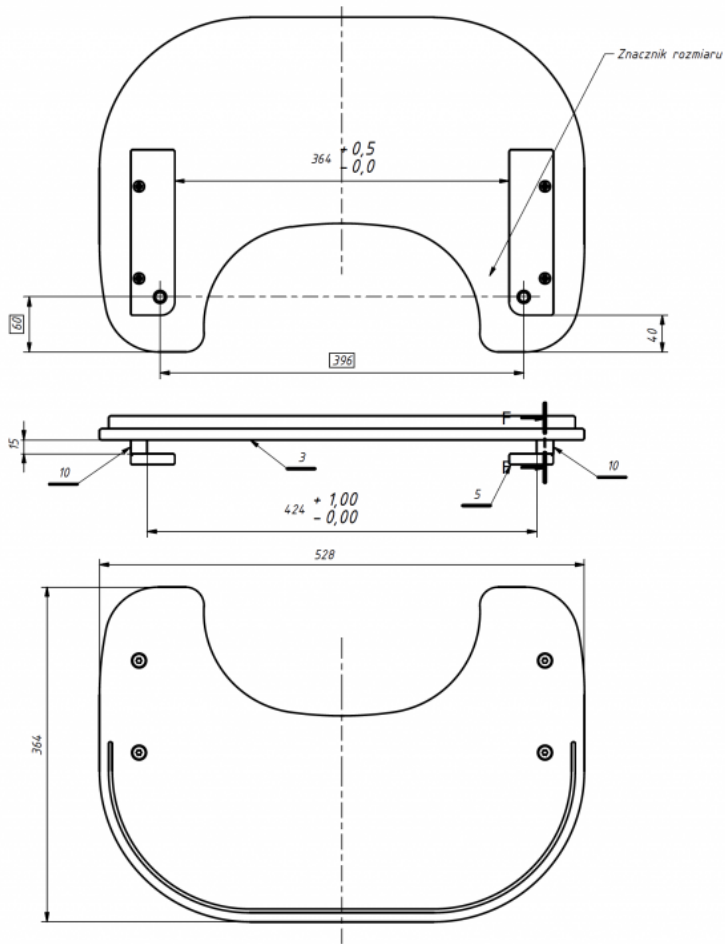

Bandeja Kidoo

La bandeja para la silla terapéutica [Kidoo](#) es de madera contrachapada y es fácil de montar y desmontar.

Medidas

Talla 1

Talla 2

Talla 3

Talla 4

Modelos y tallas

- AK-KDO-403 Bandeja Akces Med - Silla Kidoo