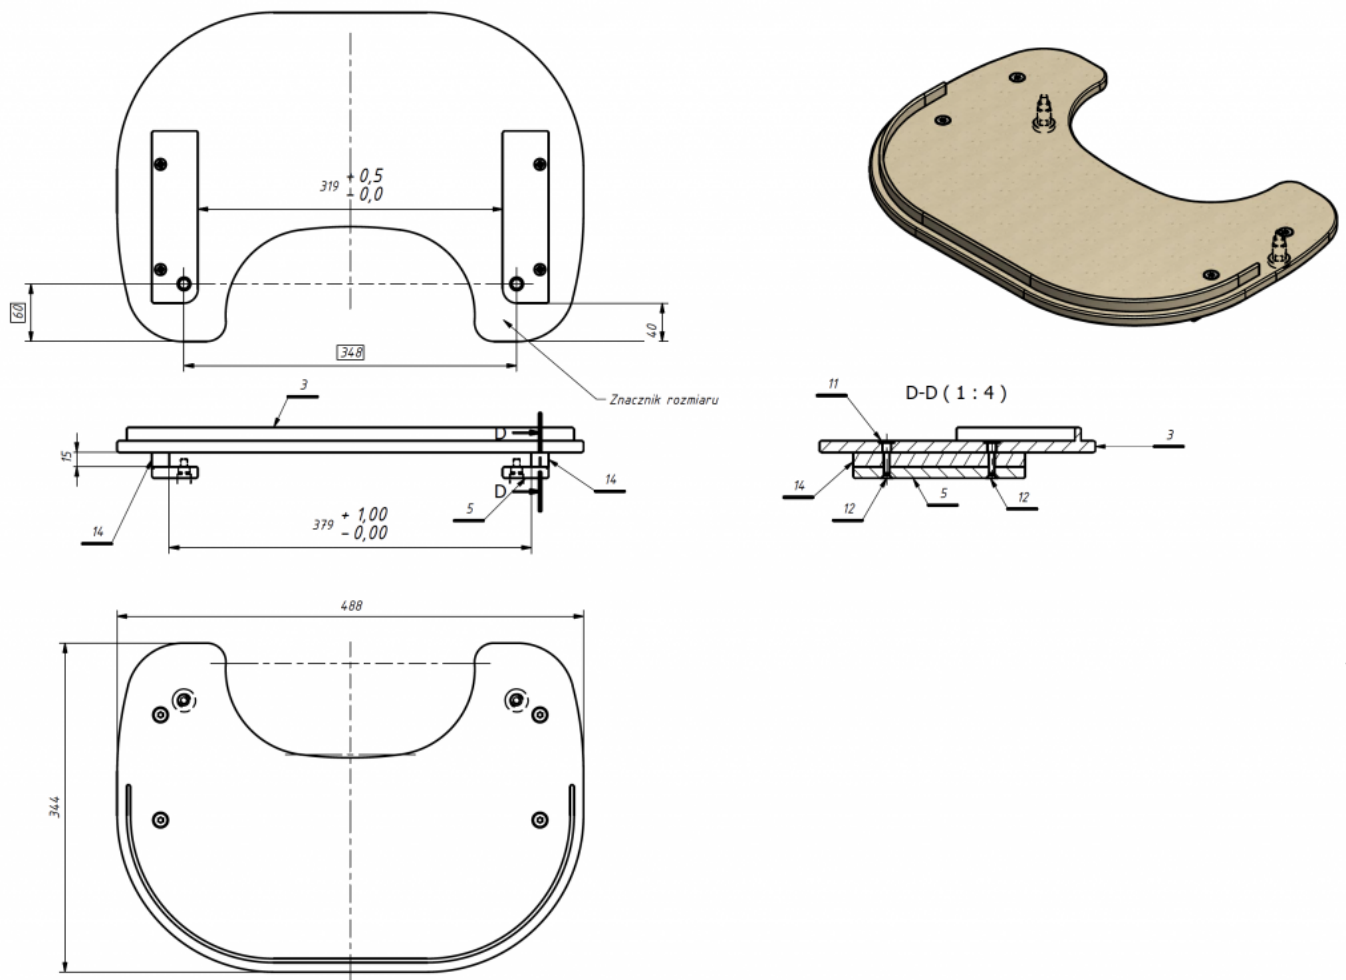

Bandeja Kidoo

La bandeja para la silla terapéutica [Kidoo](#) es de madera contrachapada y es fácil de montar y desmontar.

Medidas

Talla 1

Talla 2

Talla 3

Talla 4

Modelos y tallas

- AK-KDO-403 Bandeja Akces Med - Silla Kidoo