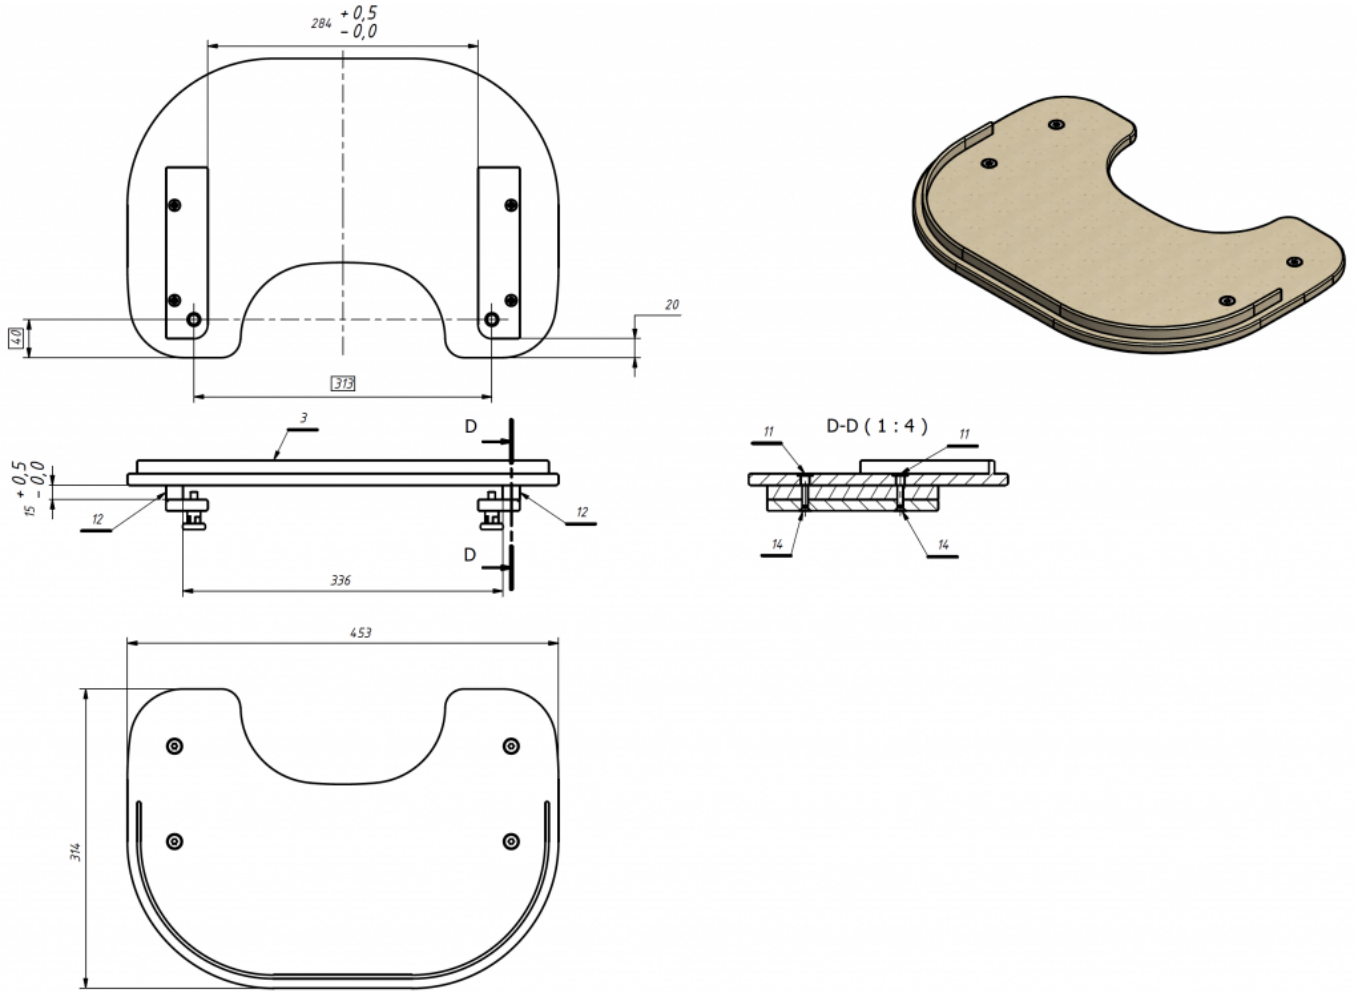

Bandeja Kidoo

La bandeja para la silla terapéutica [Kidoo](#) es de madera contrachapada y es fácil de montar y desmontar.

Medidas

Talla 1

Talla 2

Talla 3

Talla 4

Modelos y tallas

- AK-KDO-403 Bandeja Akces Med - Silla Kidoo