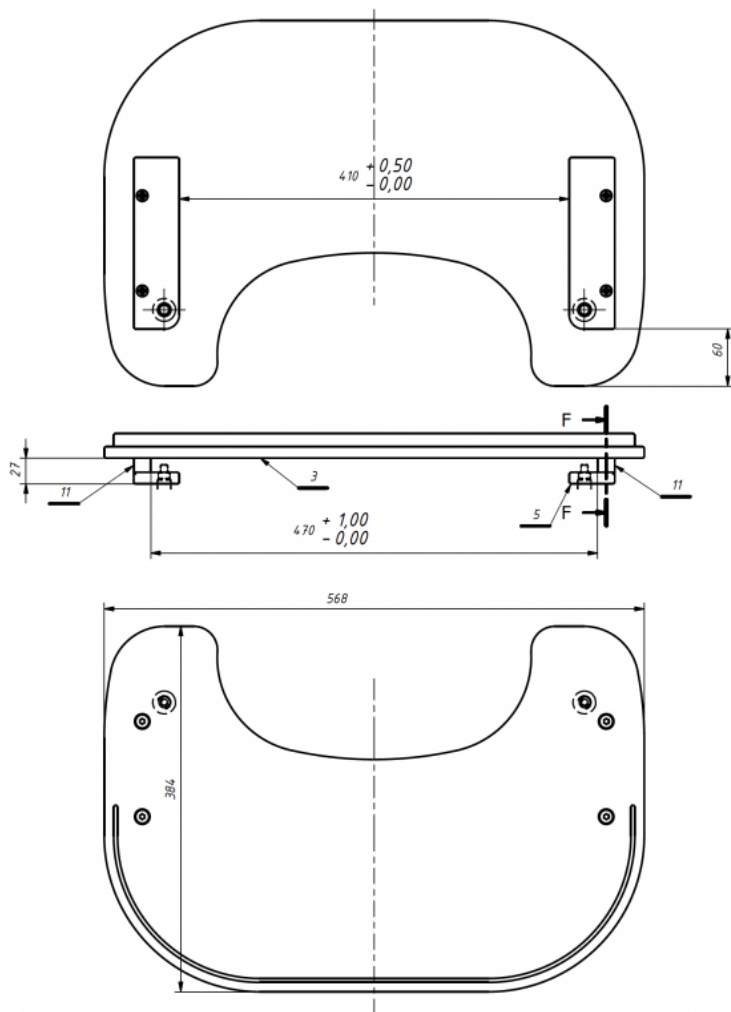

Bandeja Kidoo

La bandeja para la silla terapéutica [Kidoo](#) es de madera contrachapada y es fácil de montar y desmontar.

Medidas

Talla 1

Talla 2

Talla 3

Talla 4

Modelos y tallas

- AK-KDO-403 Bandeja Akces Med - Silla Kidoo