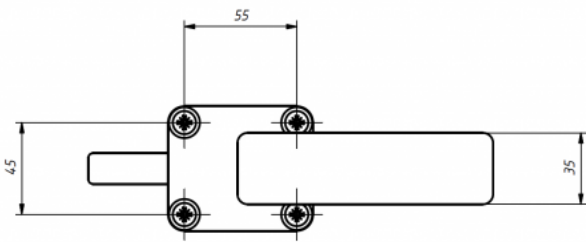

Separador de rodillas Kidoo

El separador de rodillas se puede utilizar con la **silla terapéutica Kidoo**. Ajustable y fácil de sacar, este separador previene que las piernas se crucen. Está fabricado en espuma blanda, con tapizado impermeable fácil de lavar.

Medidas

Talla 1

Talla 2

Talla 3

Talla 4

Modelos y tallas

- AK-KDO-154 Separador de rodillas - Silla Kiddo