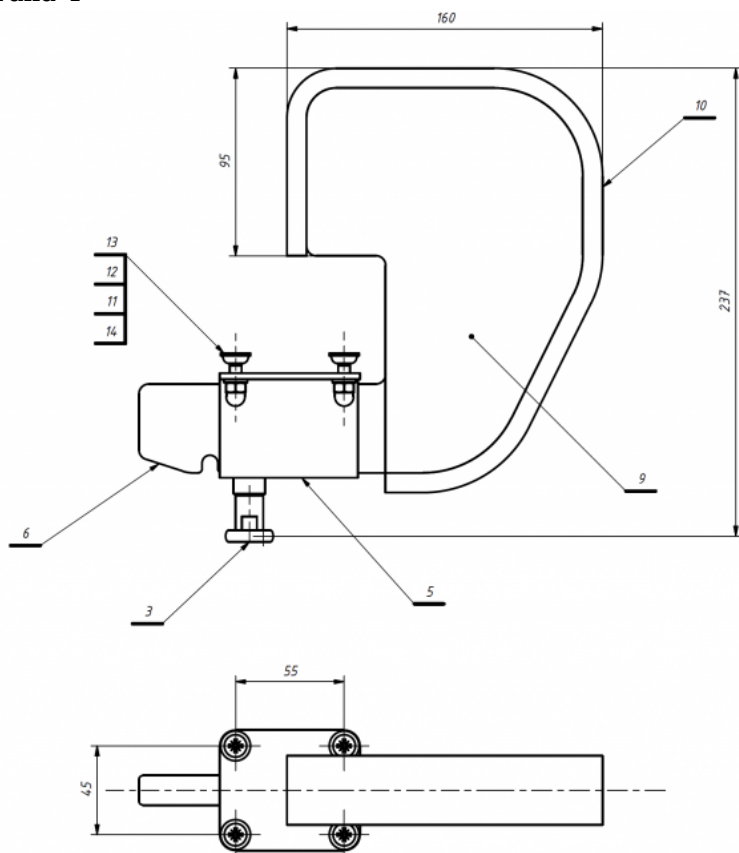

Separador de rodillas Kidoo

El separador de rodillas se puede utilizar con la **silla terapéutica Kidoo**. Ajustable y fácil de sacar, este separador previene que las piernas se crucen. Está fabricado en espuma blanda, con tapizado impermeable fácil de lavar.

Medidas

Talla 1

Talla 2

Talla 3

Talla 4

Modelos y tallas

- AK-KDO-154 Separador de rodillas - Silla Kiddo