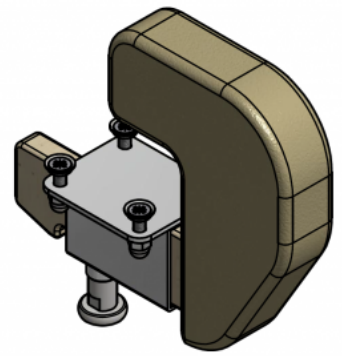

Separador de rodillas Kidoo

El separador de rodillas se puede utilizar con la **silla terapéutica Kidoo**. Ajustable y fácil de sacar, este separador previene que las piernas se crucen. Está fabricado en espuma blanda, con tapizado impermeable fácil de lavar.

Medidas

Talla 1

Talla 2

Talla 3

Talla 4

Modelos y tallas

- AK-KDO-154 Separador de rodillas - Silla Kiddo