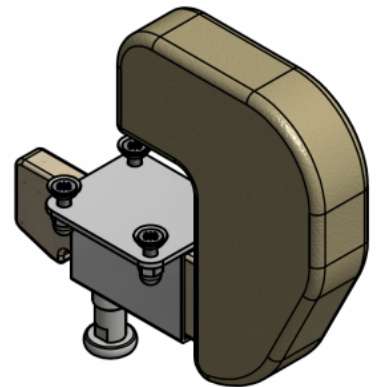

Separador de rodillas Kidoo

El separador de rodillas se puede utilizar con la **silla terapéutica Kidoo**. Ajustable y fácil de sacar, este separador previene que las piernas se crucen. Está fabricado en espuma blanda, con tapizado impermeable fácil de lavar.

Medidas

Talla 1

Talla 2

Talla 3

Talla 4

Modelos y tallas

- AK-KDO-154 Separador de rodillas - Silla Kiddo