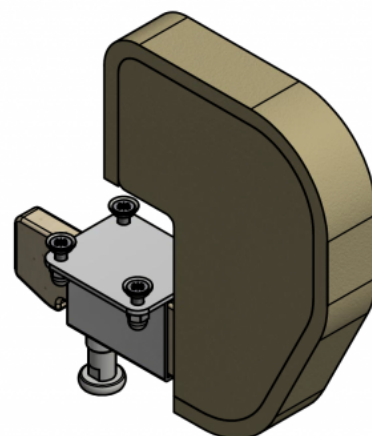

Separador de rodillas Kidoo

El separador de rodillas se puede utilizar con la **silla terapéutica Kidoo**. Ajustable y fácil de sacar, este separador previene que las piernas se crucen. Está fabricado en espuma blanda, con tapizado impermeable fácil de lavar.

Medidas

Talla 1

Talla 2

Talla 3

Talla 4

Modelos y tallas

- AK-KDO-154 Separador de rodillas - Silla Kiddo