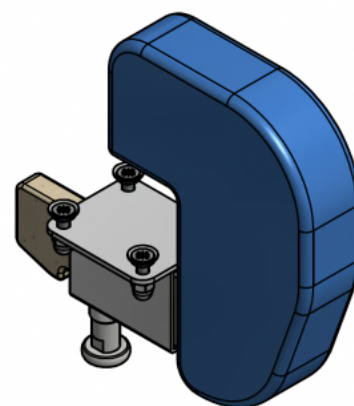

Separador de rodillas Kidoo

El separador de rodillas se puede utilizar con la **silla terapéutica Kidoo**. Ajustable y fácil de sacar, este separador previene que las piernas se crucen. Está fabricado en espuma blanda, con tapizado impermeable fácil de lavar.

Medidas

Talla 1

Talla 2

Talla 3

Talla 4

Modelos y tallas

- AK-KDO-154 Separador de rodillas - Silla Kiddo