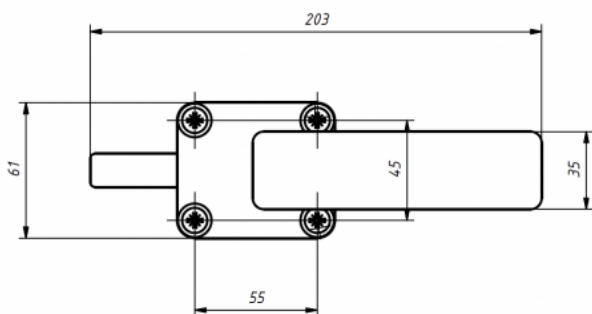

Separador de rodillas Kidoo

El separador de rodillas se puede utilizar con la **silla terapéutica Kidoo**. Ajustable y fácil de sacar, este separador previene que las piernas se crucen. Está fabricado en espuma blanda, con tapizado impermeable fácil de lavar.

Medidas

Talla 1

Talla 2

Talla 3

Talla 4

Modelos y tallas

- AK-KDO-154 Separador de rodillas - Silla Kiddo