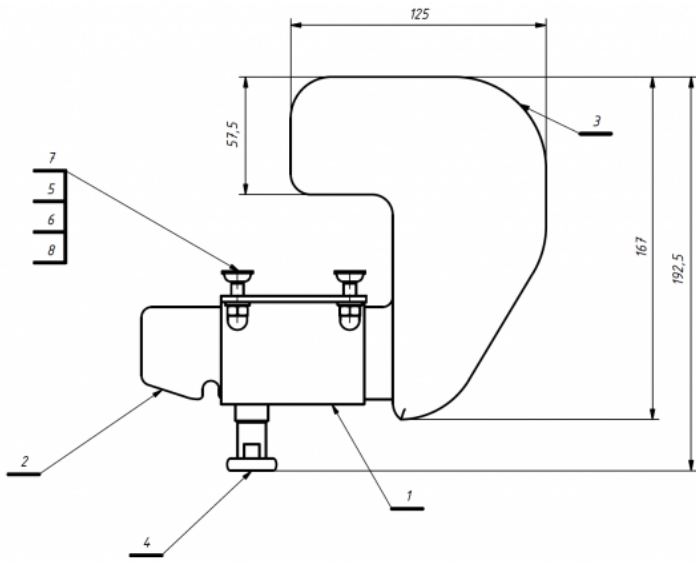

Separador de rodillas Kidoo

El separador de rodillas se puede utilizar con la **silla terapéutica Kidoo**. Ajustable y fácil de sacar, este separador previene que las piernas se crucen. Está fabricado en espuma blanda, con tapizado impermeable fácil de lavar.

Medidas

Talla 1

Talla 2

Talla 3

Talla 4

Modelos y tallas

- AK-KDO-154 Separador de rodillas - Silla Kiddo