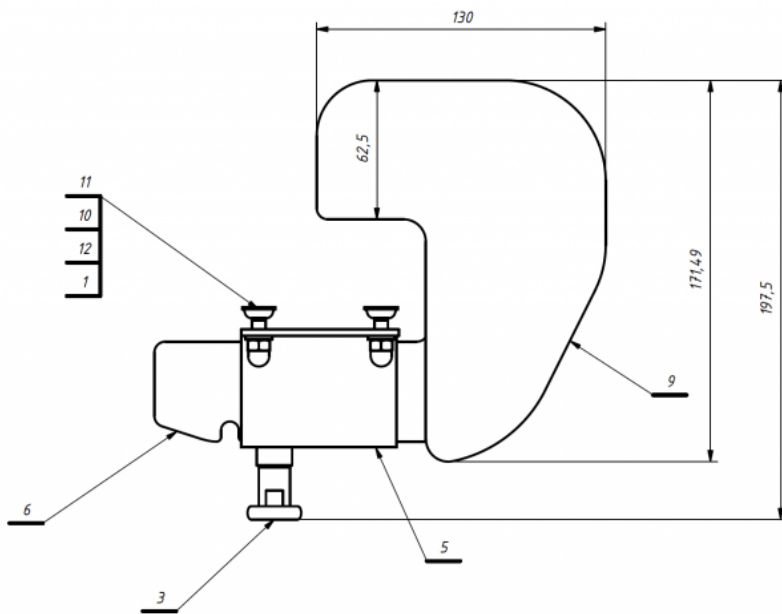

Separador de rodillas Kidoo

El separador de rodillas se puede utilizar con la **silla terapéutica Kidoo**. Ajustable y fácil de sacar, este separador previene que las piernas se crucen. Está fabricado en espuma blanda, con tapizado impermeable fácil de lavar.

Medidas

Talla 1

Talla 2

Talla 3

Talla 4

Modelos y tallas

- AK-KDO-154 Separador de rodillas - Silla Kiddo