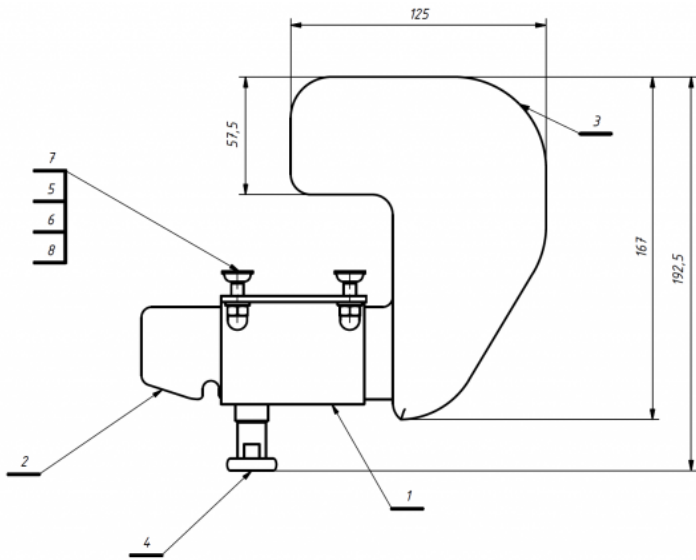

Separador de genolls Kidoo

El separador de genolls Akces Med es pot utilitzar amb la **cadira terapèutica Kidoo**. Ajustable i fàcil de treure, aquest separador prevé que les cames es creuin. Està fabricat en escuma tova, amb entapissat impermeable fàcil de rentar.

Mesures

Talla 1

Talla 2

Talla 3

Talla 4

Models i talles

- AK-KDO-154 Separador de genolls - Cadira Kiddo