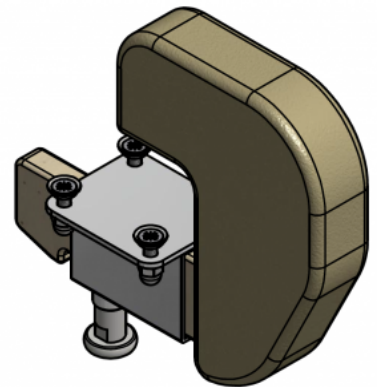

Separador de genolls Kidoo

El separador de genolls Akces Med es pot utilitzar amb la **cadira terapèutica Kidoo**. Ajustable i fàcil de treure, aquest separador prevé que les cames es creuin. Està fabricat en escuma tova, amb entapissat impermeable fàcil de rentar.

Mesures

Talla 1

Talla 2

Talla 3

Talla 4

Models i talles

- AK-KDO-154 Separador de genolls - Cadira Kiddo