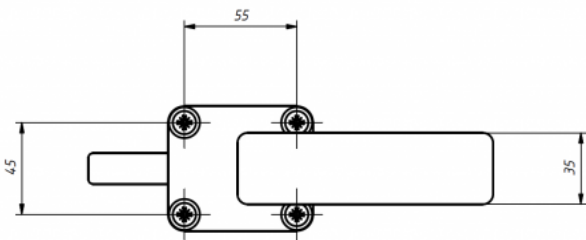

Separador de genolls Kidoo

El separador de genolls Akces Med es pot utilitzar amb la **cadira terapèutica Kidoo**. Ajustable i fàcil de treure, aquest separador prevé que les cames es creuin. Està fabricat en escuma tova, amb entapissat impermeable fàcil de rentar.

Mesures

Talla 1

Talla 2

Talla 3

Talla 4

Models i talles

- AK-KDO-154 Separador de genolls - Cadira Kiddo