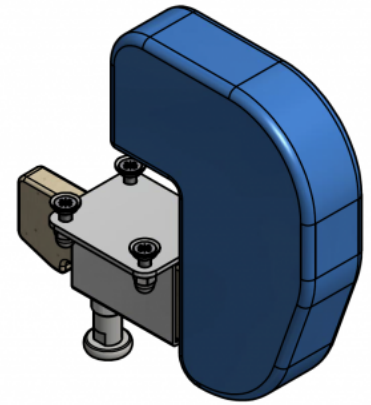

Separador de genolls Kidoo

El separador de genolls Akces Med es pot utilitzar amb la **cadira terapèutica Kidoo**. Ajustable i fàcil de treure, aquest separador prevé que les cames es creuin. Està fabricat en escuma tova, amb entapissat impermeable fàcil de rentar.

Mesures

Talla 1

Talla 2

Talla 3

Talla 4

Models i talles

- AK-KDO-154 Separador de genolls - Cadira Kiddo