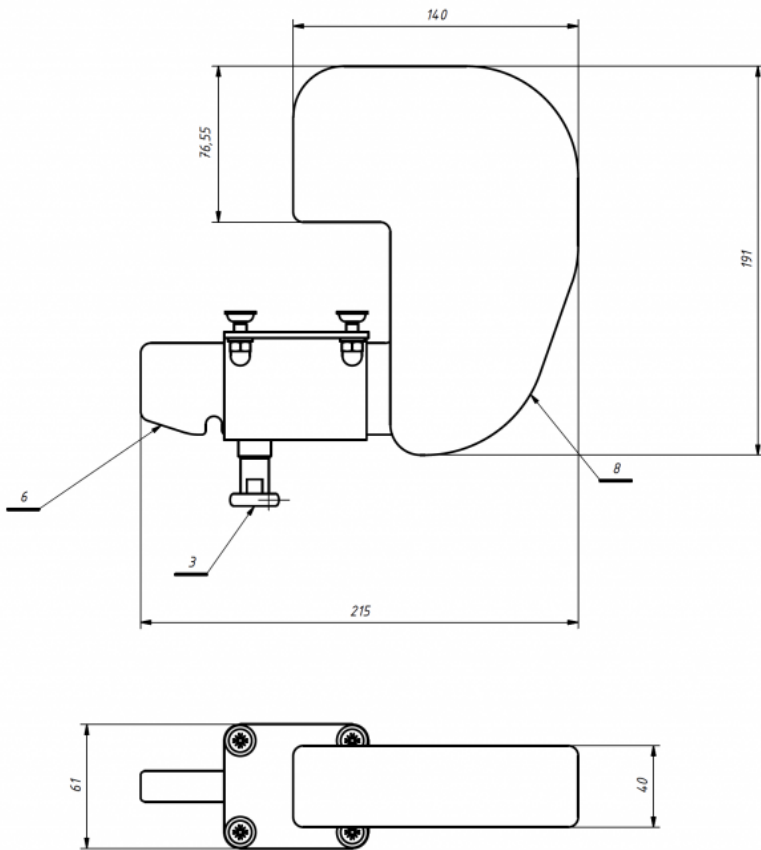

Separador de genolls Kidoo

El separador de genolls Akces Med es pot utilitzar amb la **cadira terapèutica Kidoo**. Ajustable i fàcil de treure, aquest separador prevé que les cames es creuin. Està fabricat en escuma tova, amb entapissat impermeable fàcil de rentar.

Mesures

Talla 1

Talla 2

Talla 3

Talla 4

Models i talles

- AK-KDO-154 Separador de genolls - Cadira Kiddo