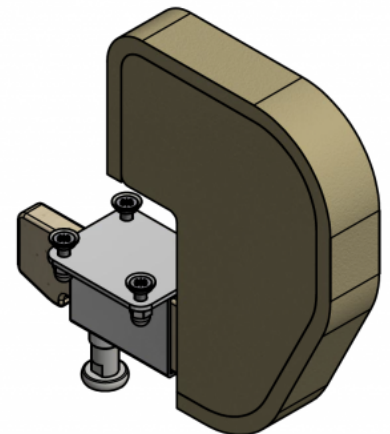

Separador de genolls Kidoo

El separador de genolls Akces Med es pot utilitzar amb la **cadira terapèutica Kidoo**. Ajustable i fàcil de treure, aquest separador prevé que les cames es creuin. Està fabricat en escuma tova, amb entapissat impermeable fàcil de rentar.

Mesures

Talla 1

Talla 2

Talla 3

Talla 4

Models i talles

- AK-KDO-154 Separador de genolls - Cadira Kiddo