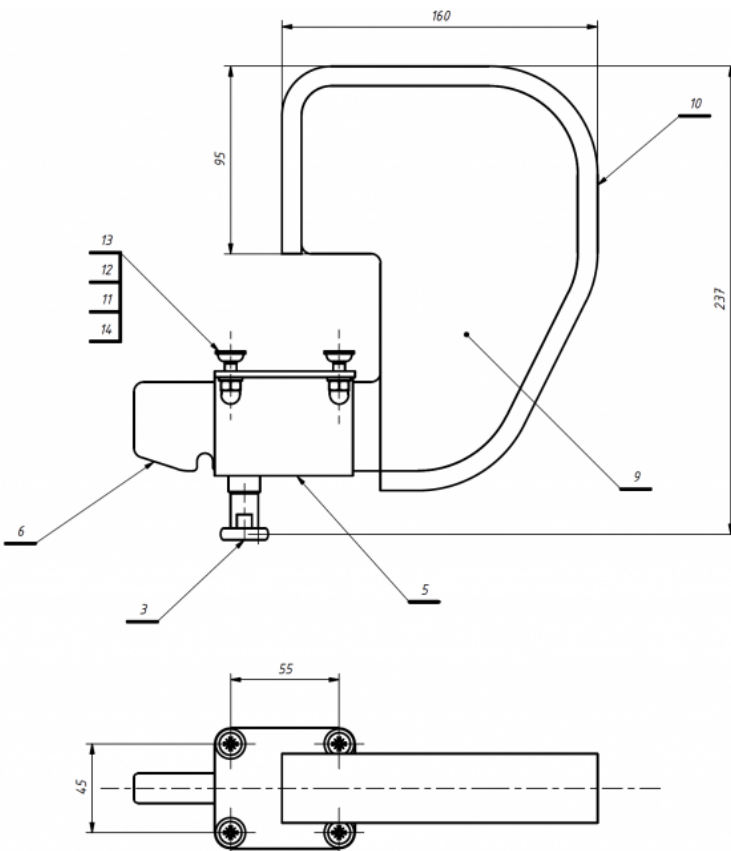

Separador de genolls Kidoo

El separador de genolls Akces Med es pot utilitzar amb la **cadira terapèutica Kidoo**. Ajustable i fàcil de treure, aquest separador prevé que les cames es creuin. Està fabricat en escuma tova, amb entapissat impermeable fàcil de rentar.

Mesures

Talla 1

Talla 2

Talla 3

Talla 4

Models i talles

- AK-KDO-154 Separador de genolls - Cadira Kiddo