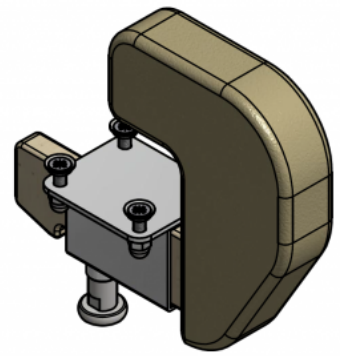

Separador de genolls Kidoo

El separador de genolls Akces Med es pot utilitzar amb la **cadira terapèutica Kidoo**. Ajustable i fàcil de treure, aquest separador prevé que les cames es creuin. Està fabricat en escuma tova, amb entapissat impermeable fàcil de rentar.

Mesures

Talla 1

Talla 2

Talla 3

Talla 4

Models i talles

- AK-KDO-154 Separador de genolls - Cadira Kiddo