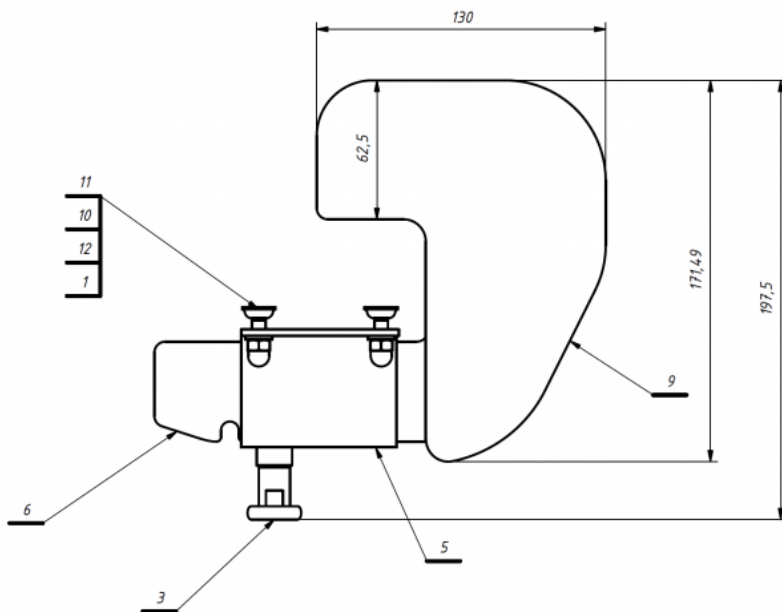

Separador de genolls Kidoo

El separador de genolls Akces Med es pot utilitzar amb la **cadira terapèutica Kidoo**. Ajustable i fàcil de treure, aquest separador prevé que les cames es creuin. Està fabricat en escuma tova, amb entapissat impermeable fàcil de rentar.

Mesures

Talla 1

Talla 2

Talla 3

Talla 4

Models i talles

- AK-KDO-154 Separador de genolls - Cadira Kiddo