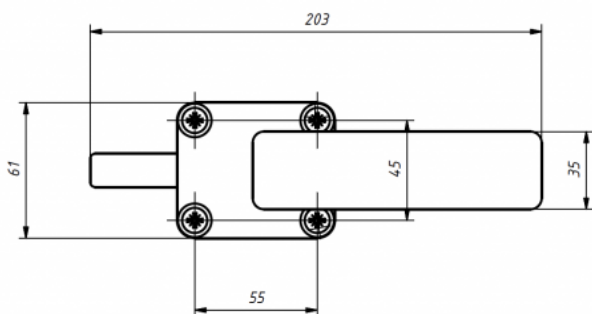

Separador de genolls Kidoo

El separador de genolls Akces Med es pot utilitzar amb la **cadira terapèutica Kidoo**. Ajustable i fàcil de treure, aquest separador prevé que les cames es creuin. Està fabricat en escuma tova, amb entapissat impermeable fàcil de rentar.

Mesures

Talla 1

Talla 2

Talla 3

Talla 4

Models i talles

- AK-KDO-154 Separador de genolls - Cadira Kiddo