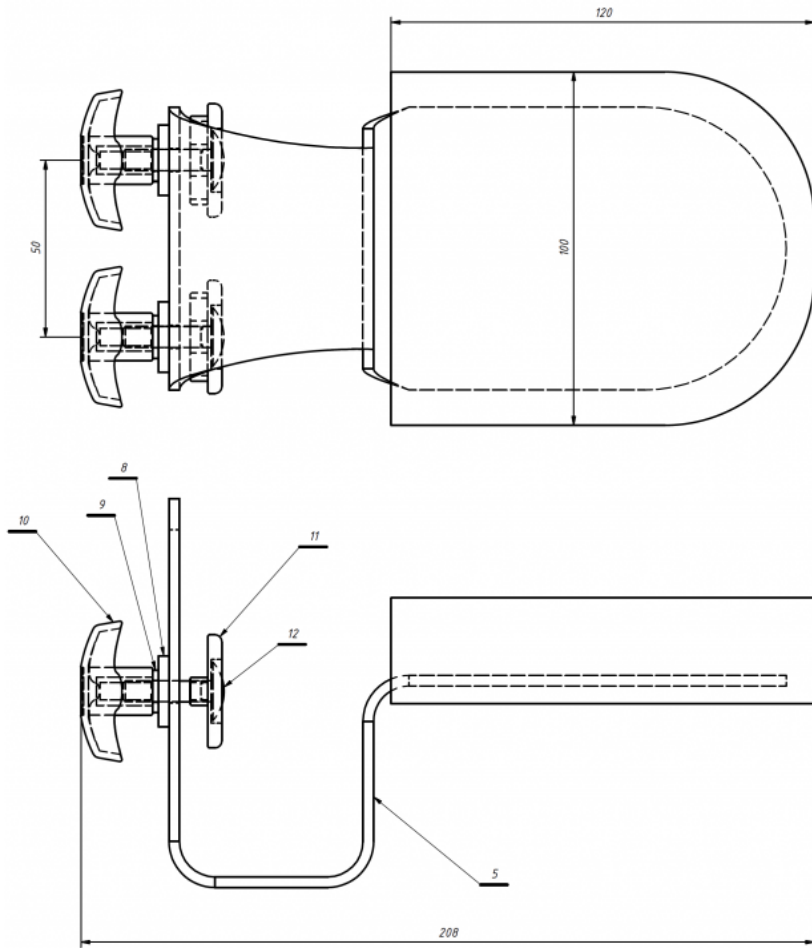

Suports de tronc Kidoo

Els suports de tronc es poden utilitzar amb la **cadira terapèutica Kidoo**. Es poden ajustar en amplada, proporcionen estabilització lateral addicional i es poden muntar a diferents altures.

Mesures

Talles 1 i 2

Talla 3

Talla 4

Models i talles

- AK-KDO-155 Suports de tronc - Cadira Kidoo