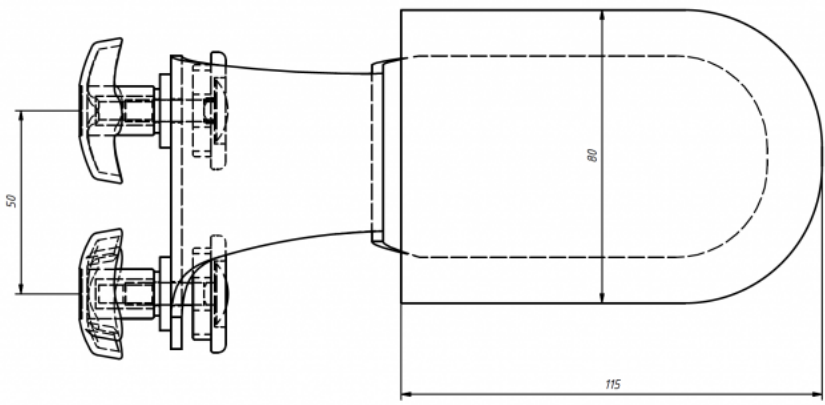

Suports de tronc Kidoo

Els suports de tronc es poden utilitzar amb la **cadira terapèutica Kidoo**.
Es poden ajustar en amplada, proporcionen estabilització lateral addicional i es poden muntar a diferents altures.

Mesures

Talles 1 i 2

Talla 3

Talla 4

Models i talles

- AK-KDO-155 Suports de tronc - Cadira Kidoo