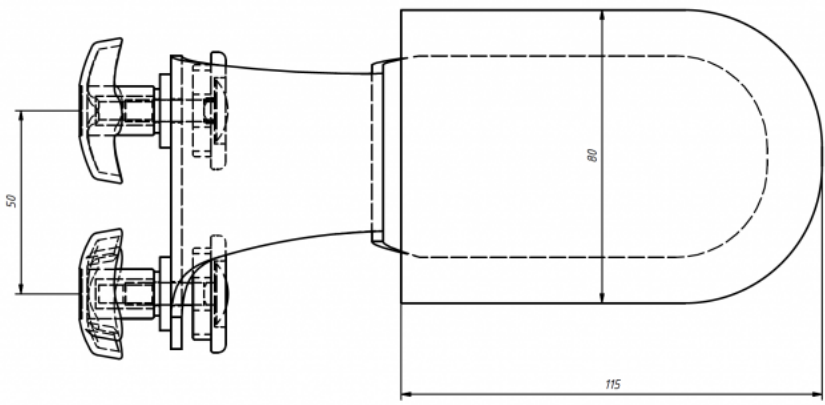

Suports de tronc Kidoo

Els suports de tronc es poden utilitzar amb la **cadira terapèutica Kidoo**. Es poden ajustar en amplada, proporcionen estabilització lateral addicional i es poden muntar a diferents altures.

Mesures

Talles 1 i 2

Talla 3

Talla 4

Models i talles

- AK-KDO-155 Suports de tronc - Cadira Kidoo