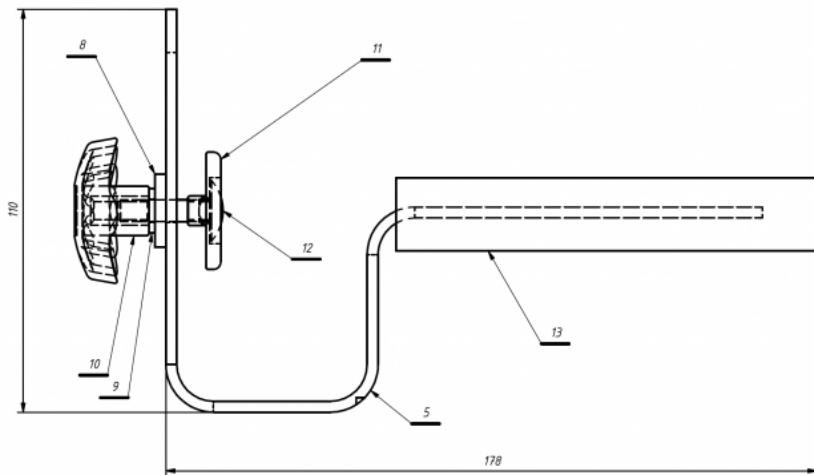

Suports de tronc Kidoo

Els suports de tronc es poden utilitzar amb la **cadira terapèutica Kidoo**. Es poden ajustar en amplada, proporcionen estabilització lateral addicional i es poden muntar a diferents altures.

Mesures

Talles 1 i 2

Talla 3

Talla 4

Models i talles

- AK-KDO-155 Suports de tronc - Cadira Kidoo