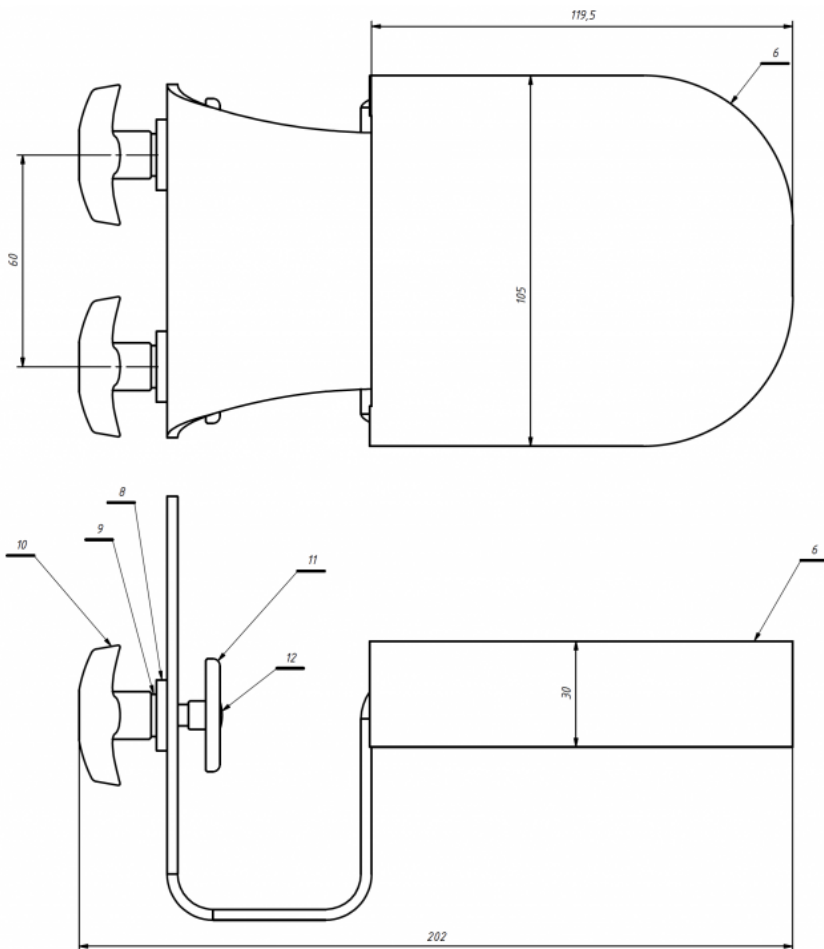

Suports de tronc Kidoo

Els suports de tronc es poden utilitzar amb la **cadira terapèutica Kidoo**. Es poden ajustar en amplada, proporcionen estabilització lateral addicional i es poden muntar a diferents altures.

Mesures

Talles 1 i 2

Talla 3

Talla 4

Models i talles

- AK-KDO-155 Suports de tronc - Cadira Kidoo