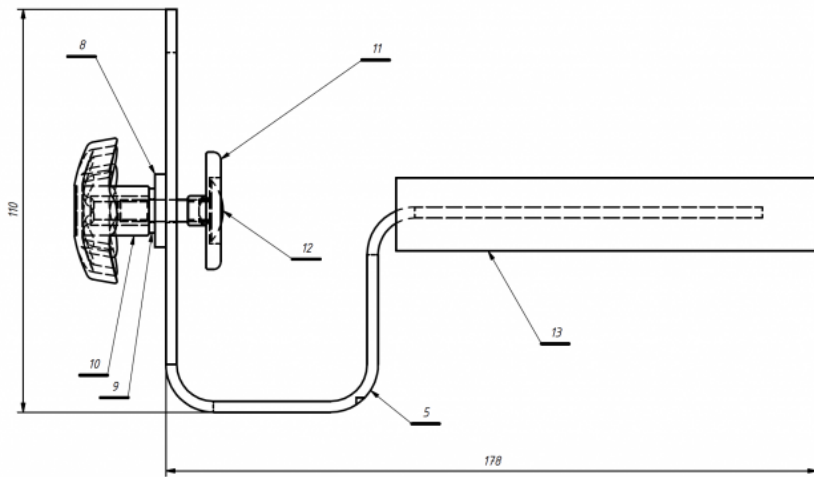

Suports de tronc Kidoo

Els suports de tronc es poden utilitzar amb la **cadira terapèutica Kidoo**. Es poden ajustar en amplada, proporcionen estabilització lateral addicional i es poden muntar a diferents altures.

Mesures

Talles 1 i 2

Talla 3

Talla 4

Models i talles

- AK-KDO-155 Suports de tronc - Cadira Kidoo