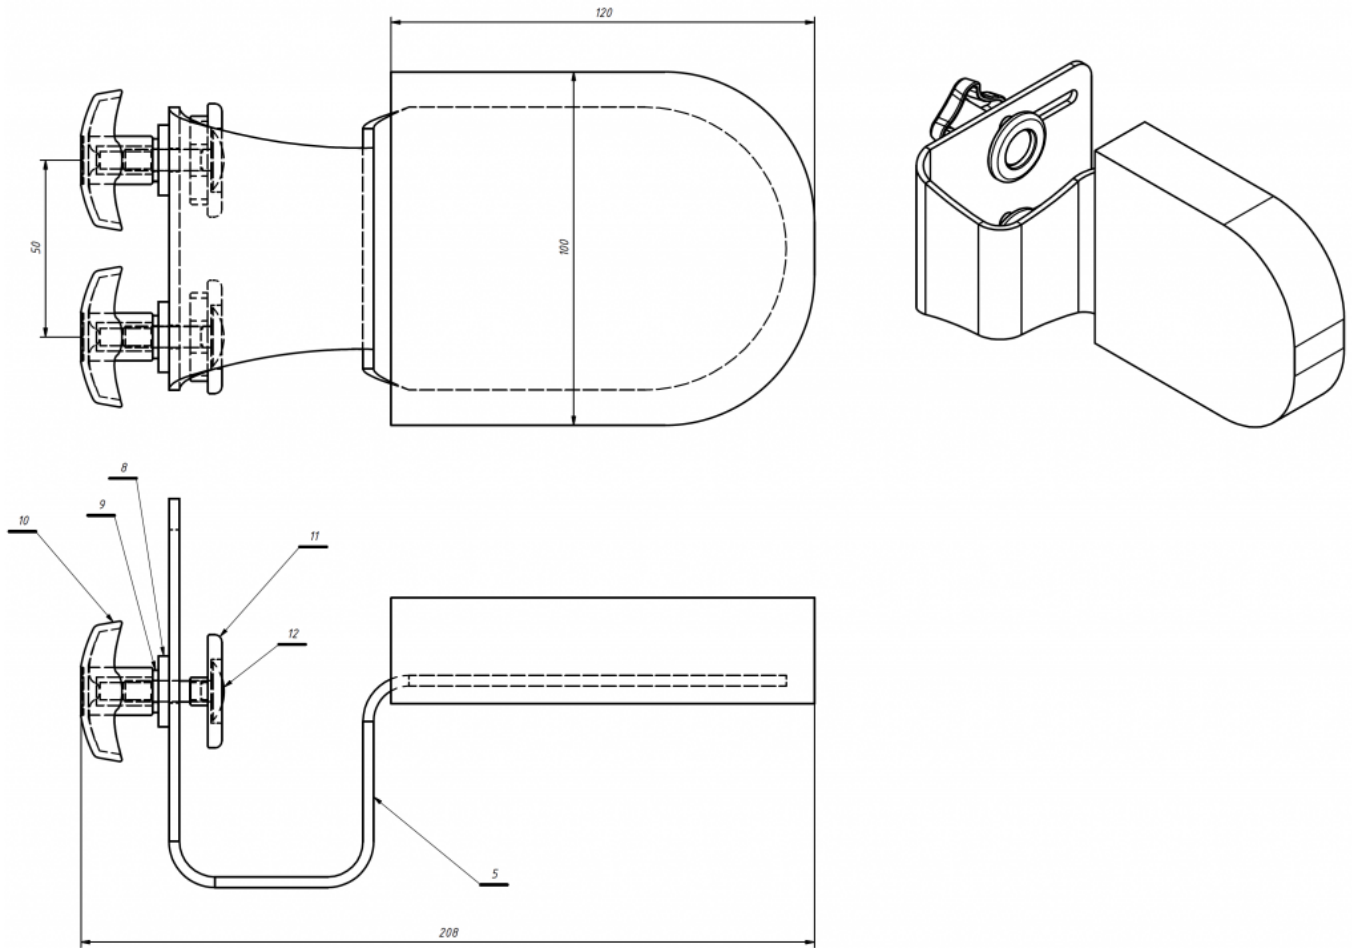

Suports de tronc Kidoo

Els suports de tronc es poden utilitzar amb la **cadira terapèutica Kidoo**. Es poden ajustar en amplada, proporcionen estabilització lateral addicional i es poden muntar a diferents altures.

Mesures

Talles 1 i 2

Talla 3

Talla 4

Models i talles

- AK-KDO-155 Suports de tronc - Cadira Kidoo