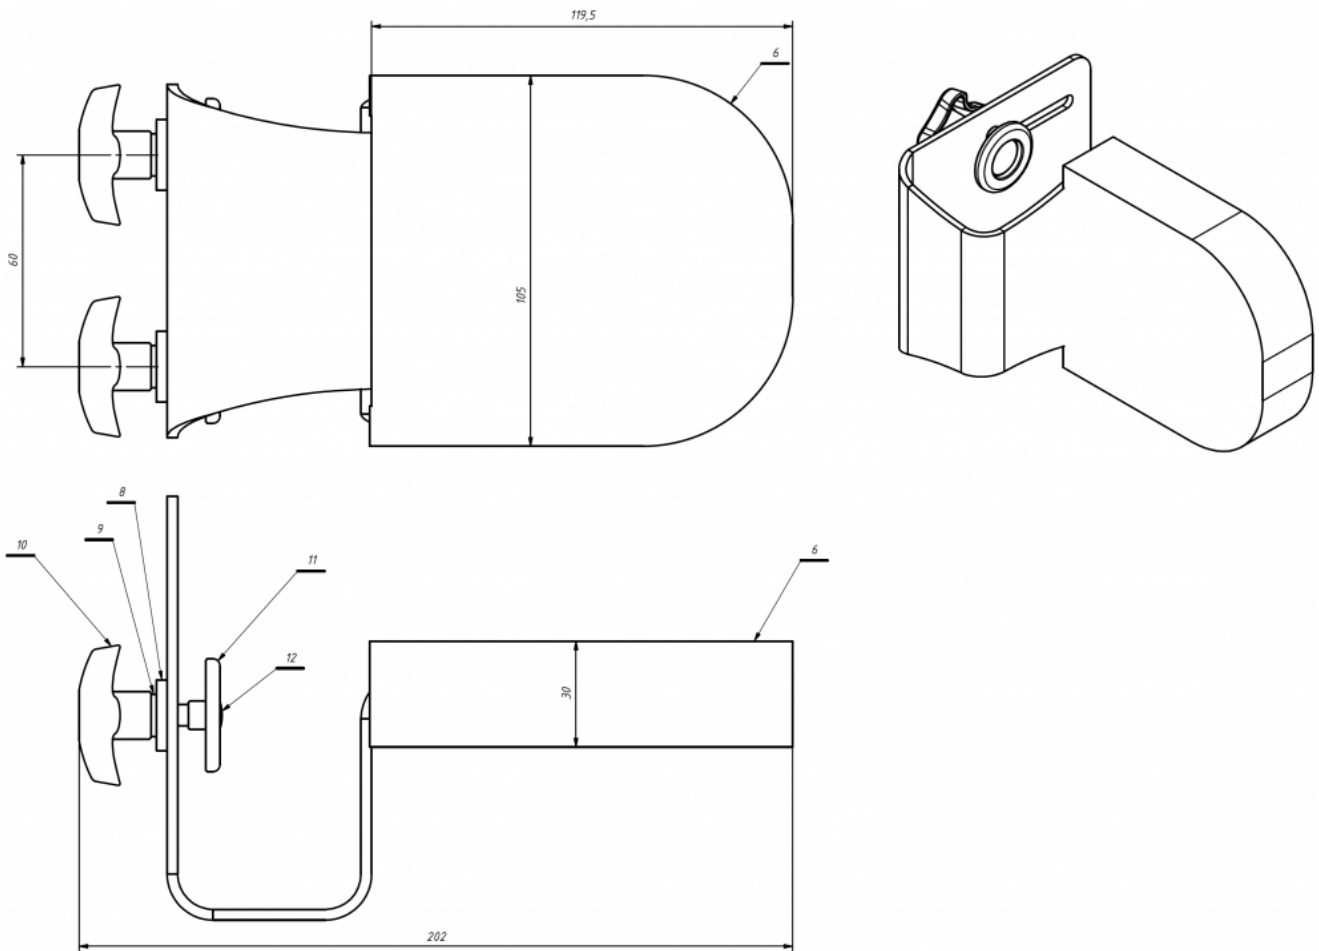

Suports de tronc Kidoo

Els suports de tronc es poden utilitzar amb la **cadira terapèutica Kidoo**.
Es poden ajustar en amplada, proporcionen estabilització lateral addicional i es poden muntar a diferents altures.

Mesures

Talles 1 i 2

Talla 3

Talla 4

Models i talles

- AK-KDO-155 Suports de tronc - Cadira Kidoo