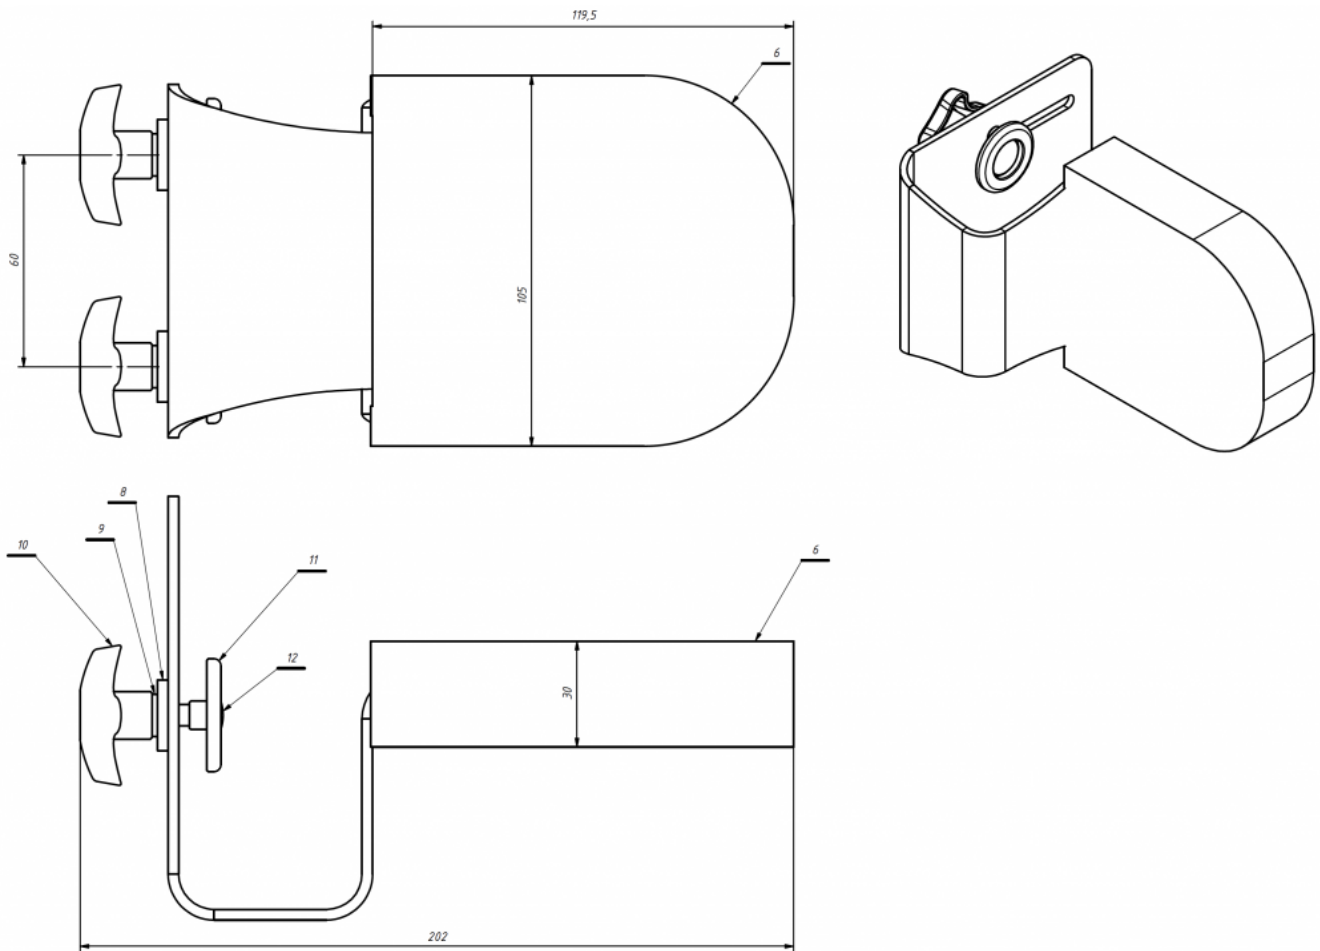

Suports de tronc Kidoo

Els suports de tronc es poden utilitzar amb la **cadira terapèutica Kidoo**. Es poden ajustar en amplada, proporcionen estabilització lateral addicional i es poden muntar a diferents altures.

Mesures

Talles 1 i 2

Talla 3

Talla 4

Models i talles

- AK-KDO-155 Suports de tronc - Cadira Kidoo