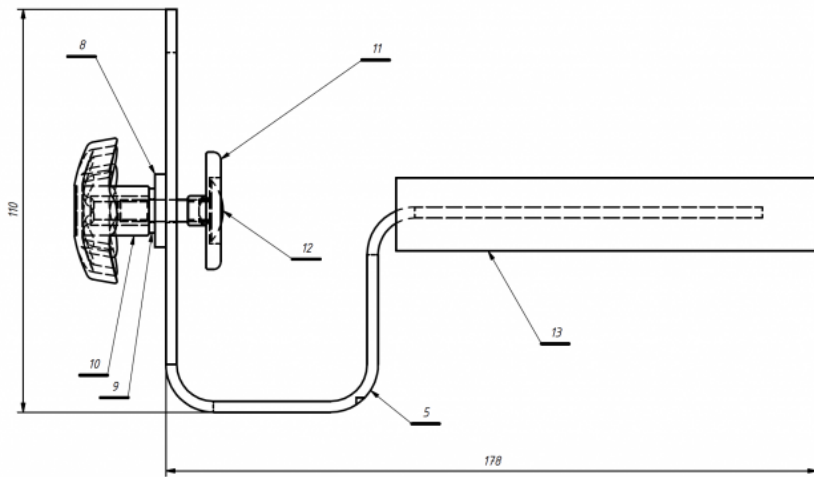

Suports de tronc Kidoo

Els suports de tronc es poden utilitzar amb la **cadira terapèutica Kidoo**.
Es poden ajustar en amplada, proporcionen estabilització lateral addicional i es poden muntar a diferents altures.

Mesures

Talles 1 i 2

Talla 3

Talla 4

Models i talles

- AK-KDO-155 Suports de tronc - Cadira Kidoo