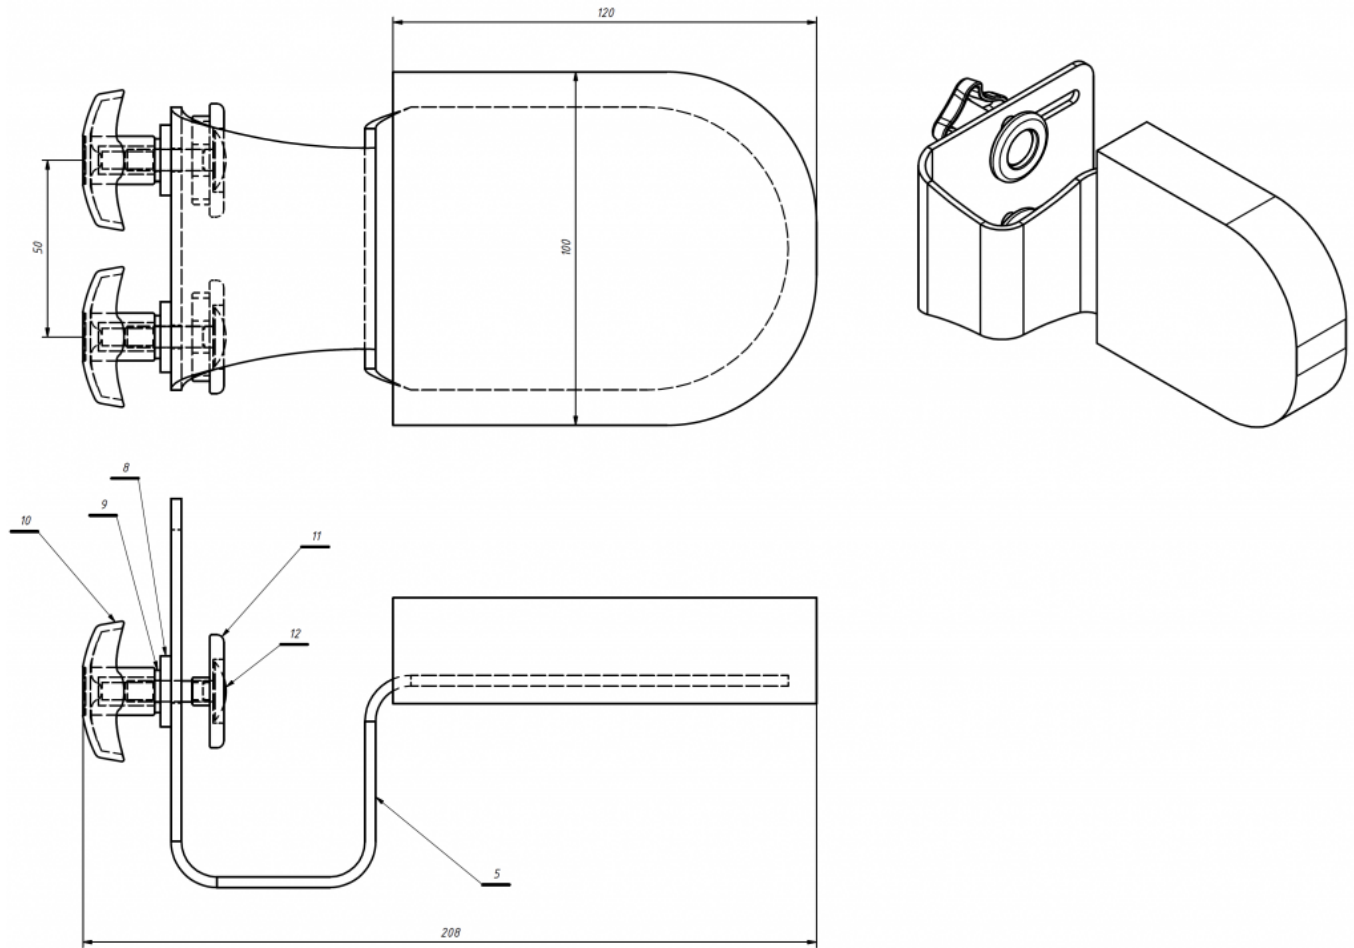

Suports de tronc Kidoo

Els suports de tronc es poden utilitzar amb la **cadira terapèutica Kidoo**.
Es poden ajustar en amplada, proporcionen estabilització lateral addicional i es poden muntar a diferents altures.

Mesures

Talles 1 i 2

Talla 3

Talla 4

Models i talles

- AK-KDO-155 Suports de tronc - Cadira Kidoo