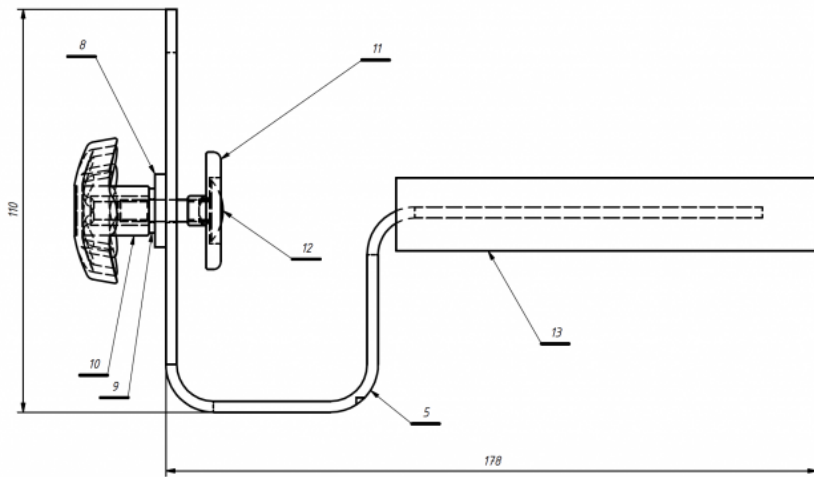

Soportes de tronco Kidoo

Los soportes de tronco se pueden utilizar con la **silla terapéutica Kidoo**. Se pueden ajustar en ancho, proporcionan estabilización lateral adicional y se pueden montar a diferentes alturas.

Medidas

Tallas 1 y 2

Talla 3

Talla 4

Modelos y tallas

- AK-KDO-155 Soportes de tronco - Silla Kidoo