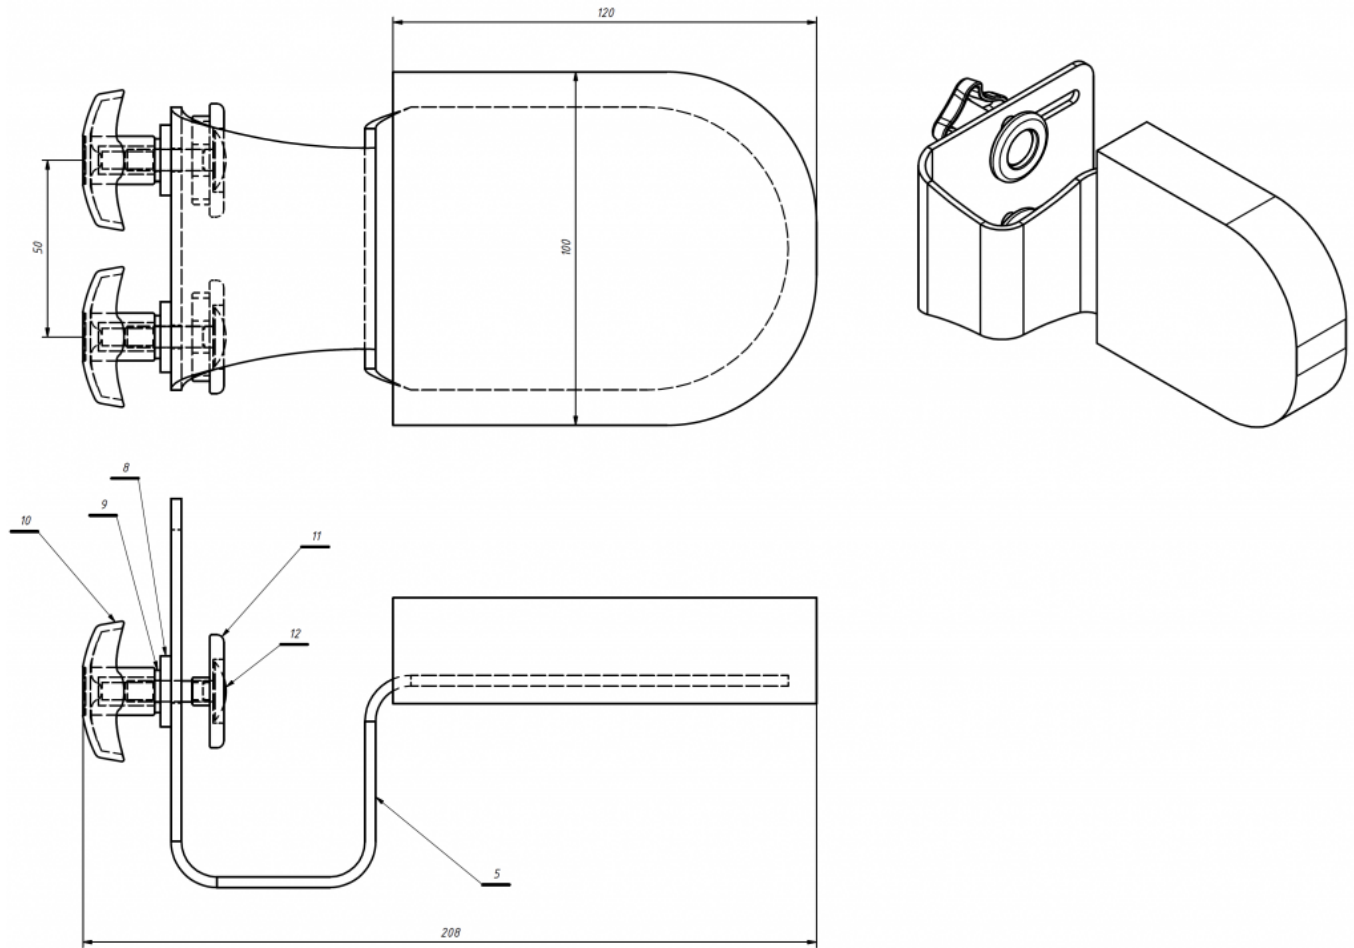

Soportes de tronco Kidoo

Los soportes de tronco se pueden utilizar con la **silla terapéutica Kidoo**. Se pueden ajustar en ancho, proporcionan estabilización lateral adicional y se pueden montar a diferentes alturas.

Medidas

Tallas 1 y 2

Talla 3

Talla 4

Modelos y tallas

- AK-KDO-155 Soportes de tronco - Silla Kidoo