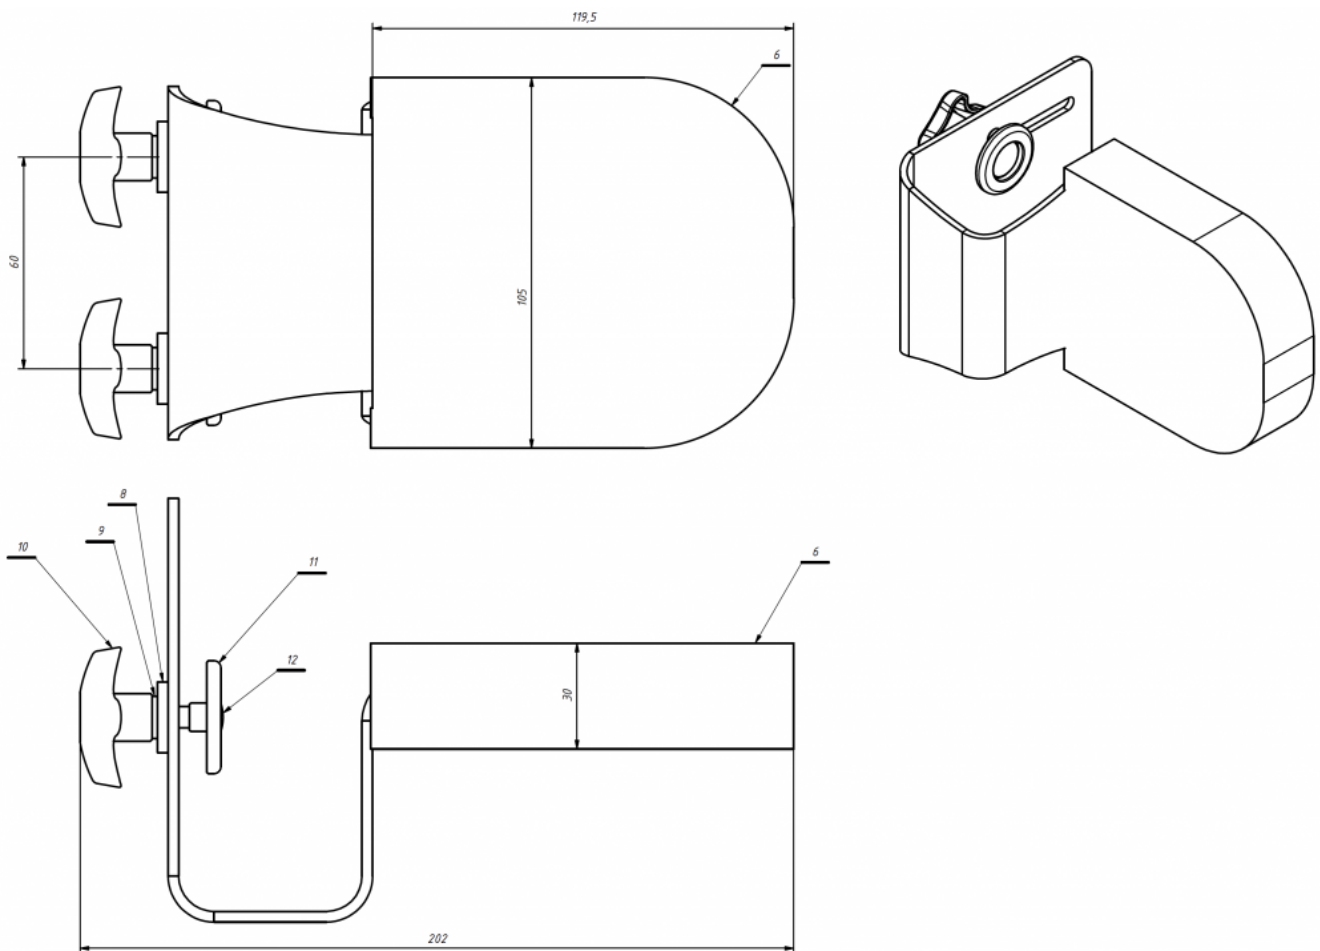

Soportes de tronco Kidoo

Los soportes de tronco se pueden utilizar con la **silla terapéutica Kidoo**. Se pueden ajustar en ancho, proporcionan estabilización lateral adicional y se pueden montar a diferentes alturas.

Medidas

Tallas 1 y 2

Talla 3

Talla 4

Modelos y tallas

- AK-KDO-155 Soportes de tronco - Silla Kidoo