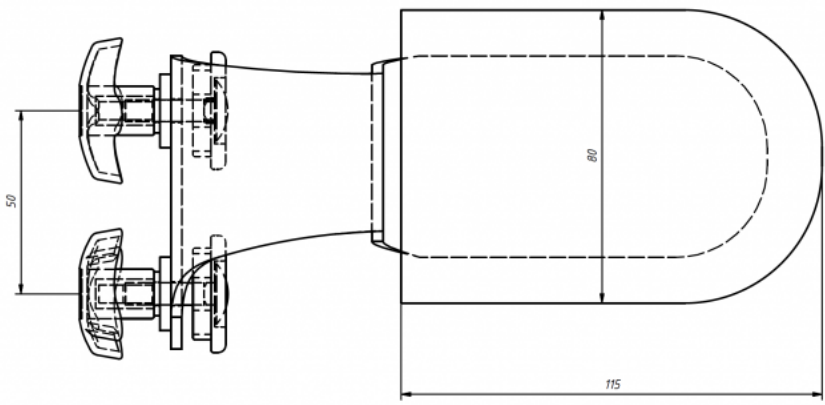

Soportes de tronco Kidoo

Los soportes de tronco se pueden utilizar con la **silla terapéutica Kidoo**. Se pueden ajustar en ancho, proporcionan estabilización lateral adicional y se pueden montar a diferentes alturas.

Medidas

Tallas 1 y 2

Talla 3

Talla 4

Modelos y tallas

- AK-KDO-155 Soportes de tronco - Silla Kidoo