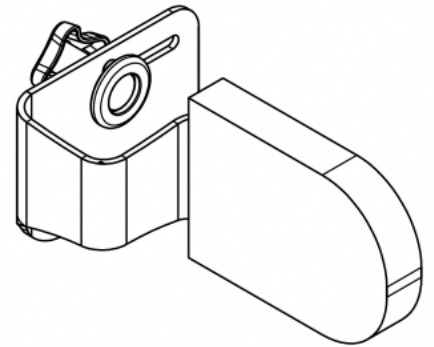

Soportes de tronco Kidoo

Los soportes de tronco se pueden utilizar con la **silla terapéutica Kidoo**. Se pueden ajustar en ancho, proporcionan estabilización lateral adicional y se pueden montar a diferentes alturas.

Medidas

Tallas 1 y 2

Talla 3

Talla 4

Modelos y tallas

- AK-KDO-155 Soportes de tronco - Silla Kidoo