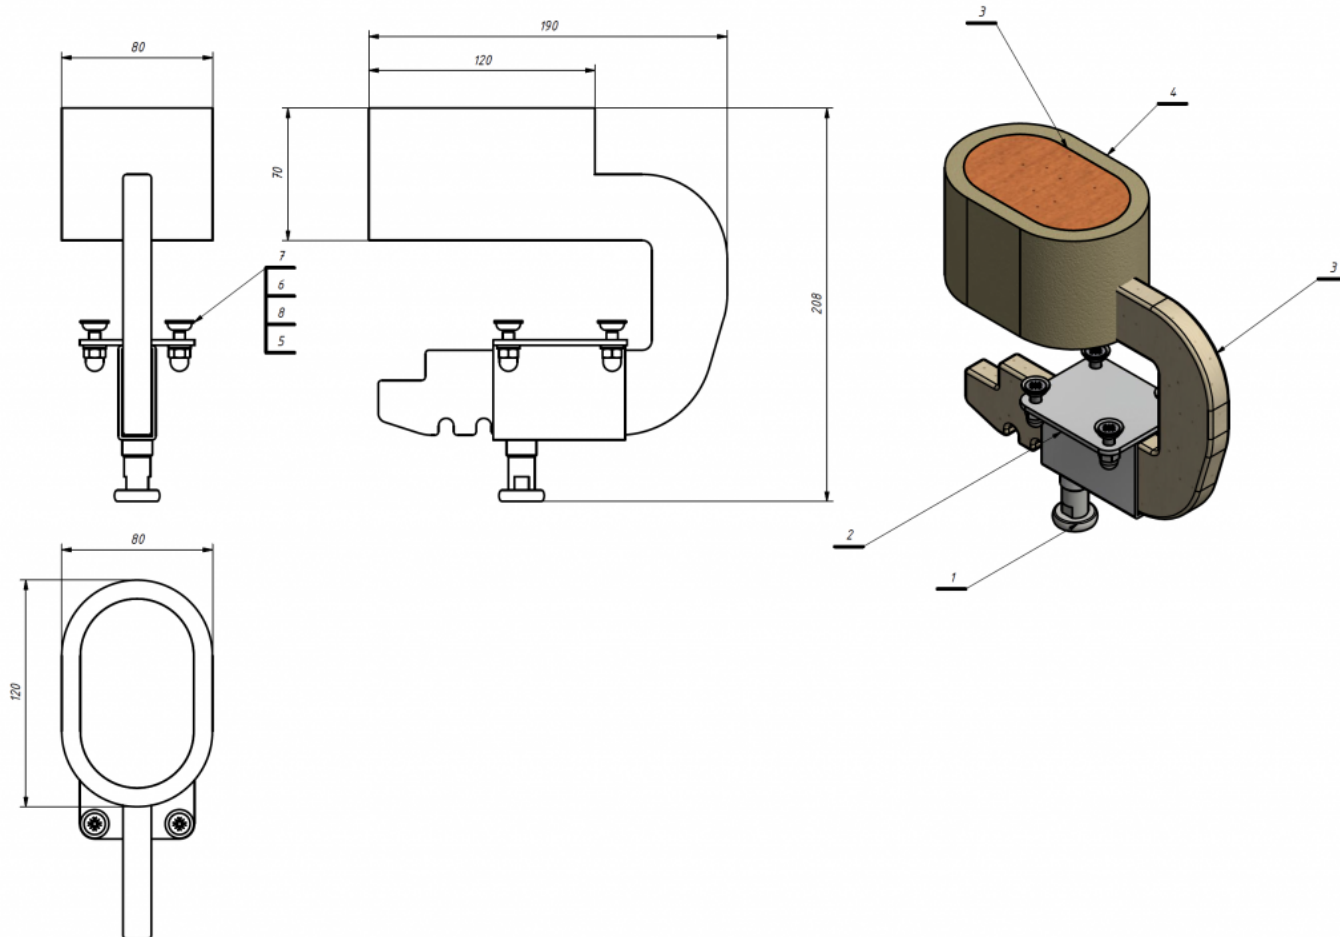

Taco abductor Kidoo

El taco abductor se puede utilizar con la **silla terapéutica Kidoo**. La forma del taco abductor alienta a una posición correcta. Se puede quitar fácilmente. Está fabricado en espuma blanda, con tapizado impermeable fácil de lavar.

Medidas

Talla 1

Talla 2

Talla 3

Talla 4

Modelos y tallas

- AK-KDO-128 Taco abductor - Silla Kidoo