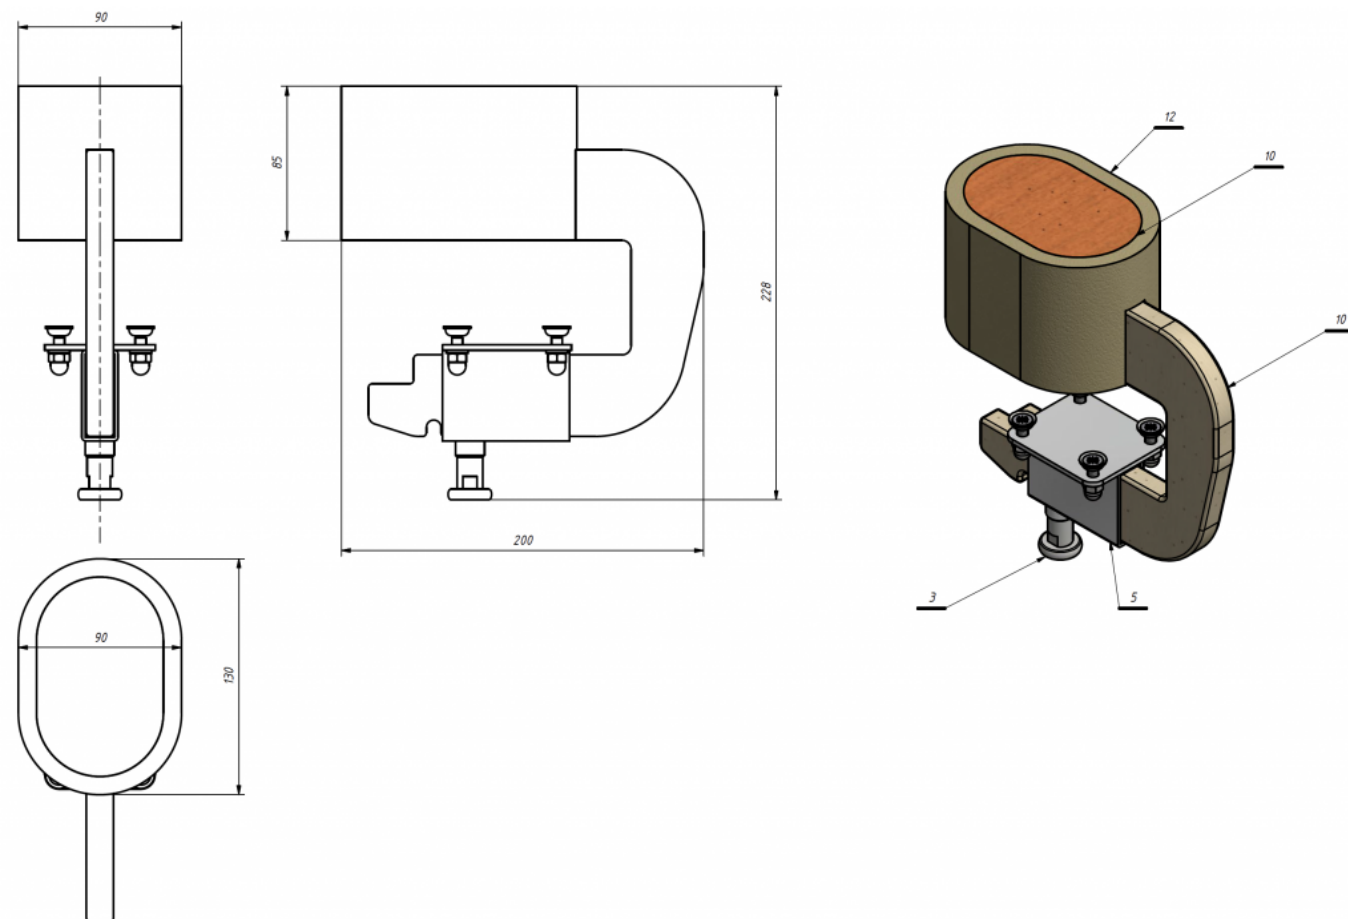

Taco abductor Kidoo

El taco abductor se puede utilizar con la **silla terapéutica Kidoo**. La forma del taco abductor alienta a una posición correcta. Se puede quitar fácilmente. Está fabricado en espuma blanda, con tapizado impermeable fácil de lavar.

Medidas

Talla 1

Talla 2

Talla 3

Talla 4

Modelos y tallas

- AK-KDO-128 Taco abductor - Silla Kidoo