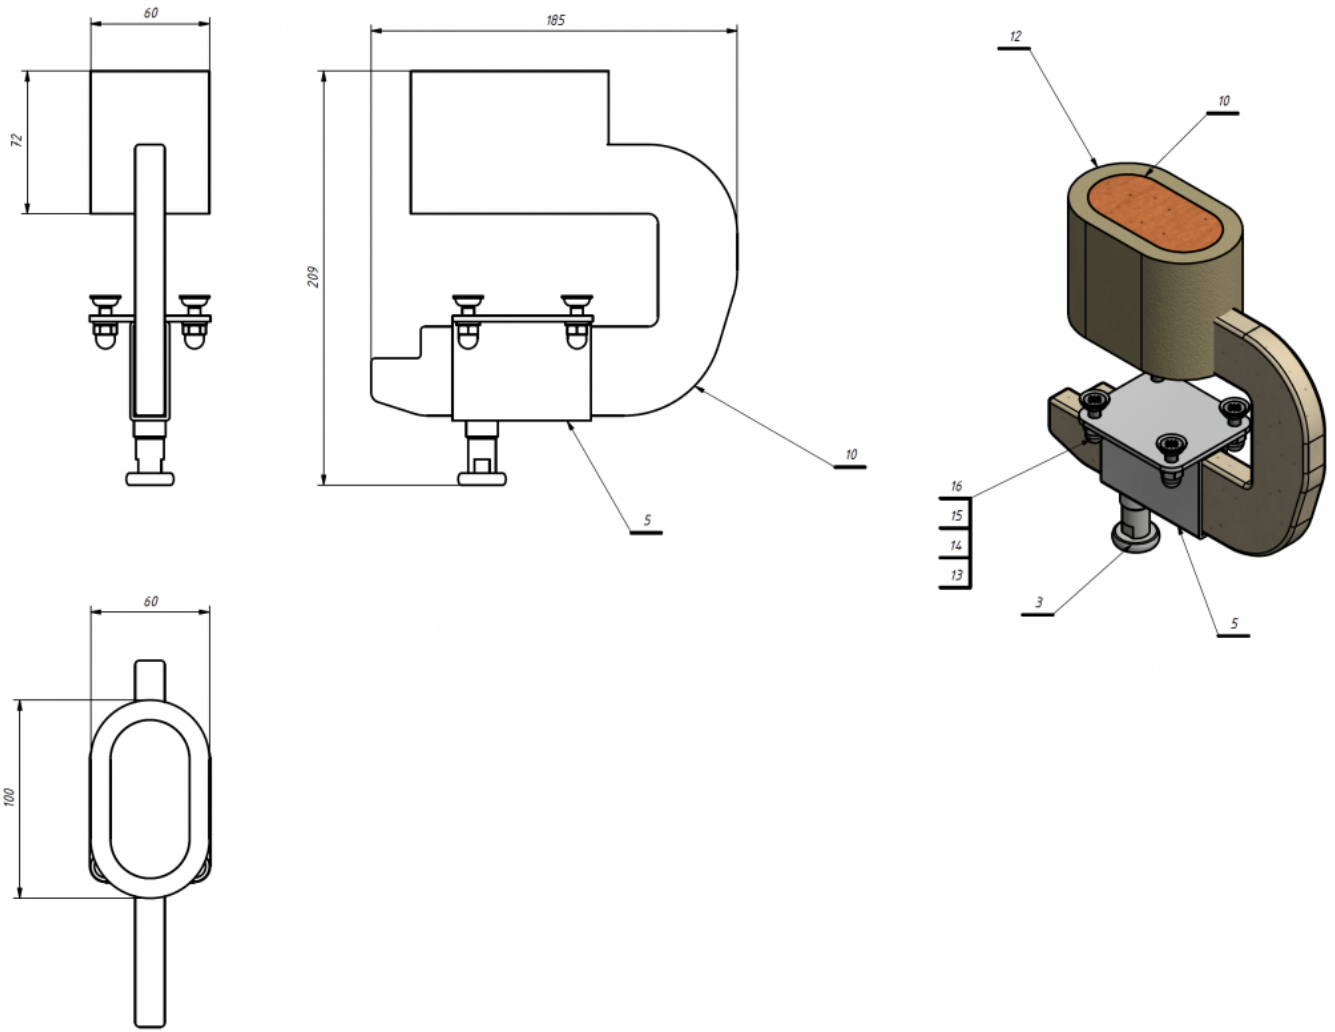

## Taco abductor Kidoo

El taco abductor se puede utilizar con la **silla terapéutica Kidoo**. La forma del taco abductor alienta a una posición correcta. Se puede quitar fácilmente. Está fabricado en espuma blanda, con tapizado impermeable fácil de lavar.

## Medidas

Talla 1

Talla 2

Talla 3

## Talla 4

## Modelos y tallas

- AK-KDO-128 Taco abductor - Silla Kidoo