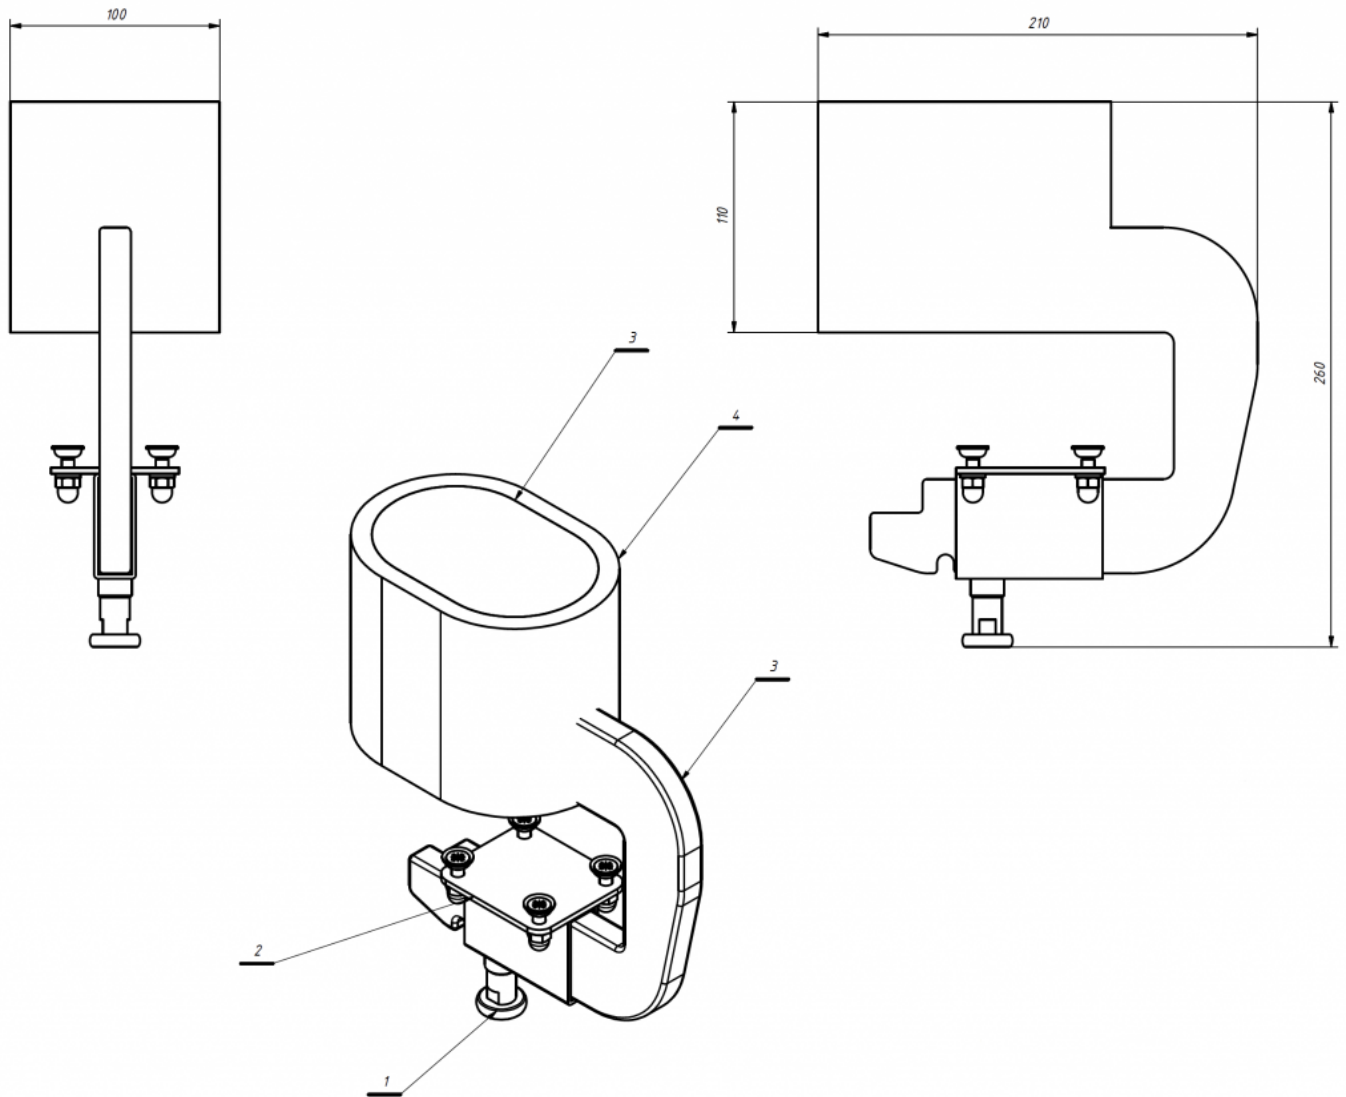

## Taco abductor Kidoo

El taco abductor se puede utilizar con la **silla terapéutica Kidoo**. La forma del taco abductor alienta a una posición correcta. Se puede quitar fácilmente. Está fabricado en espuma blanda, con tapizado impermeable fácil de lavar.

## Medidas

Talla 1

Talla 2

Talla 3

## Talla 4

## Modelos y tallas

- AK-KDO-128 Taco abductor - Silla Kidoo