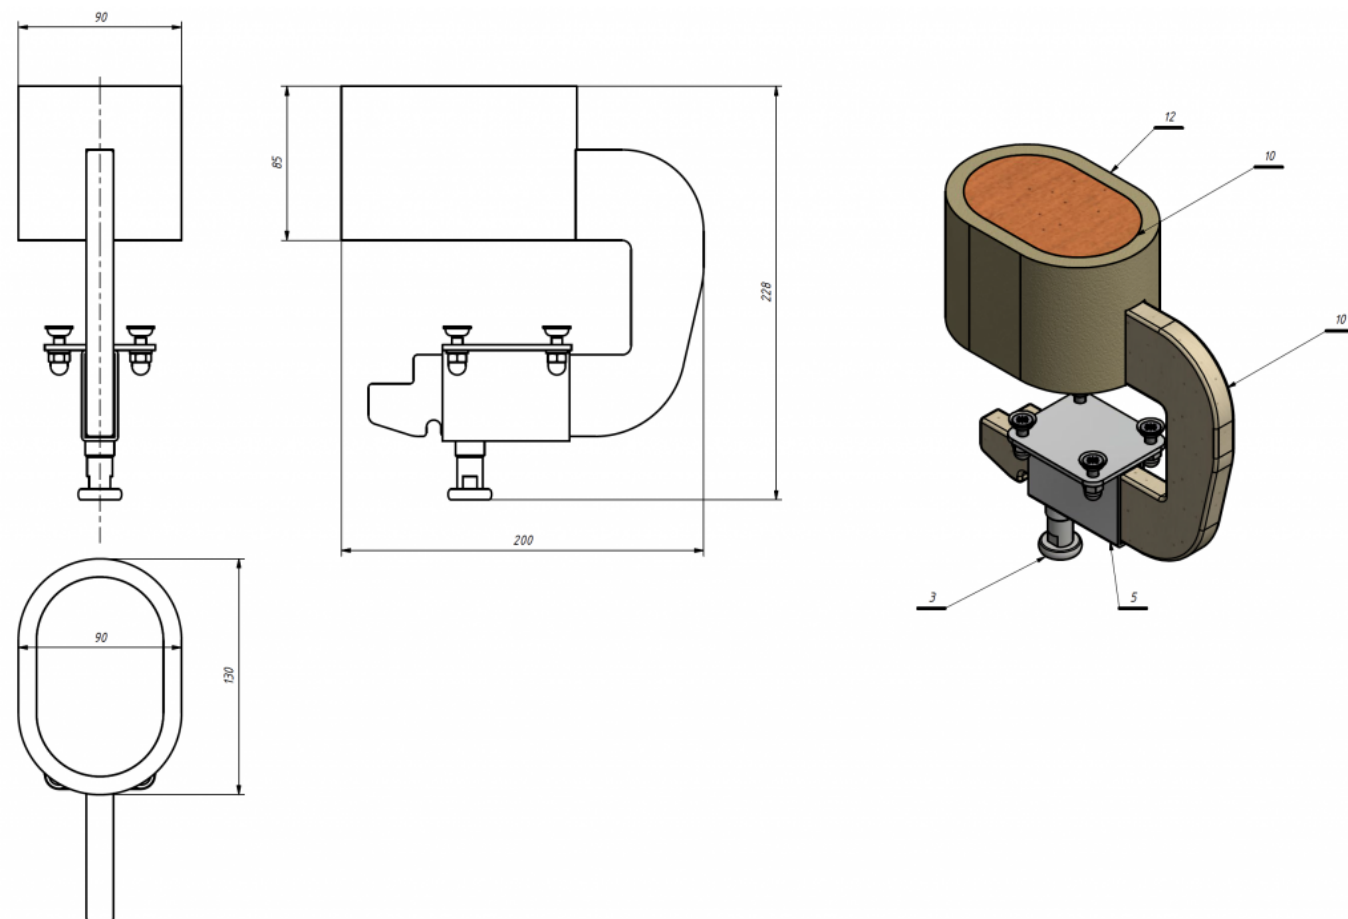

## Taco abductor Kidoo

El taco abductor se puede utilizar con la **silla terapéutica Kidoo**. La forma del taco abductor alienta a una posición correcta. Se puede quitar fácilmente. Está fabricado en espuma blanda, con tapizado impermeable fácil de lavar.

## Medidas

Talla 1

Talla 2

Talla 3

## Talla 4

## Modelos y tallas

- AK-KDO-128 Taco abductor - Silla Kidoo