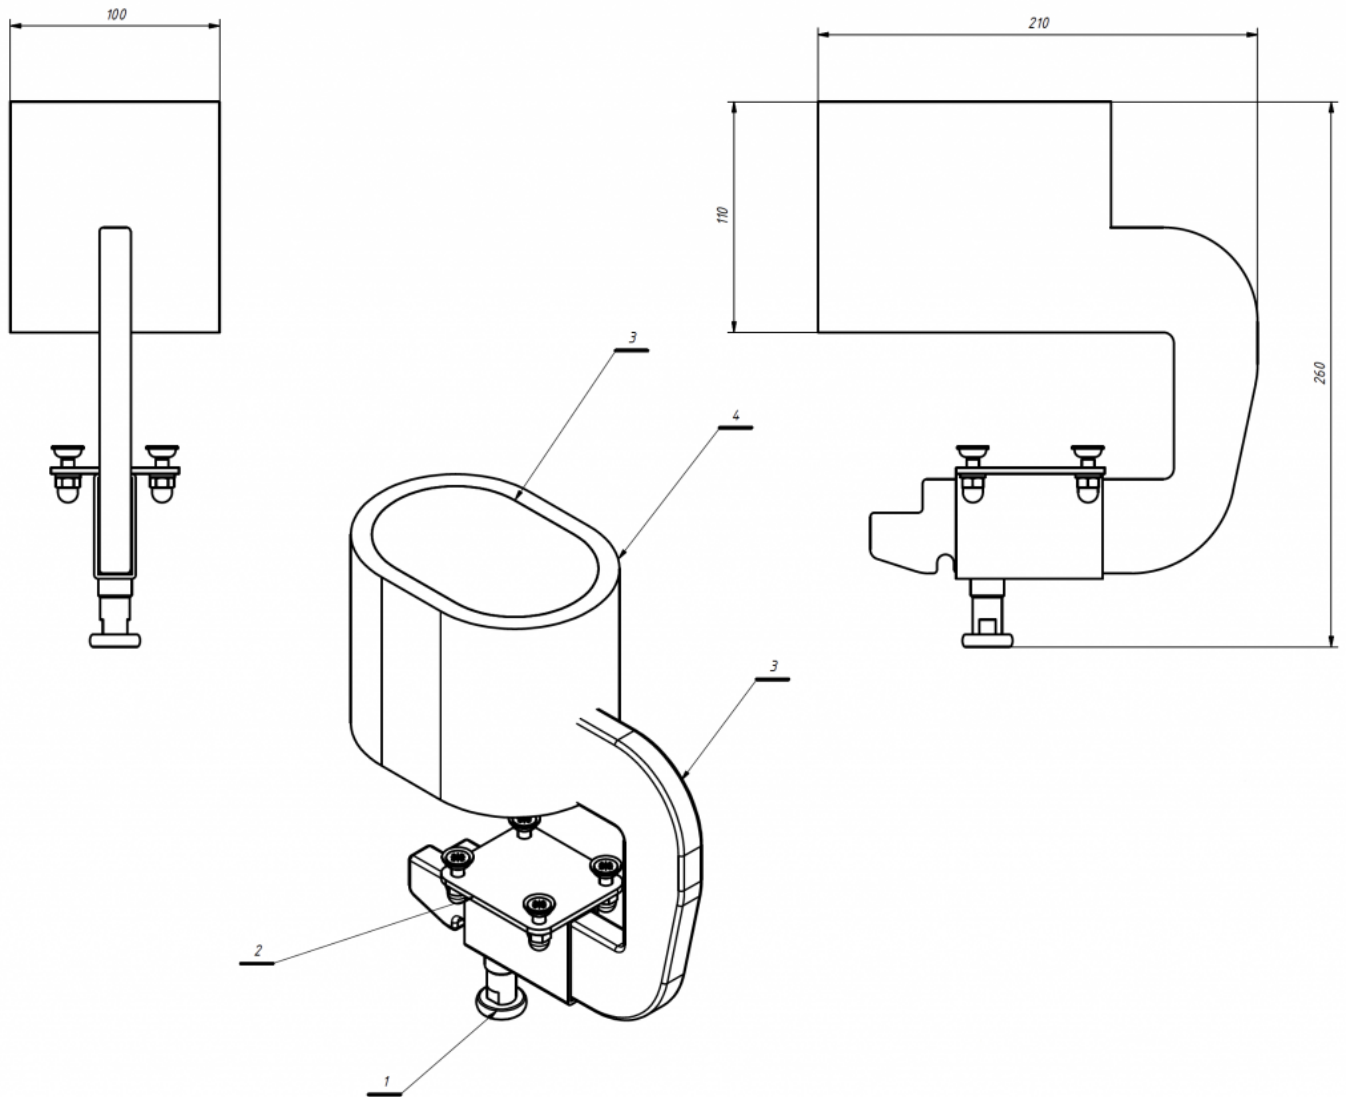

Taco abductor Kidoo

El taco abductor se puede utilizar con la **silla terapéutica Kidoo**. La forma del taco abductor alienta a una posición correcta. Se puede quitar fácilmente. Está fabricado en espuma blanda, con tapizado impermeable fácil de lavar.

Medidas

Talla 1

Talla 2

Talla 3

Talla 4

Modelos y tallas

- AK-KDO-128 Taco abductor - Silla Kidoo