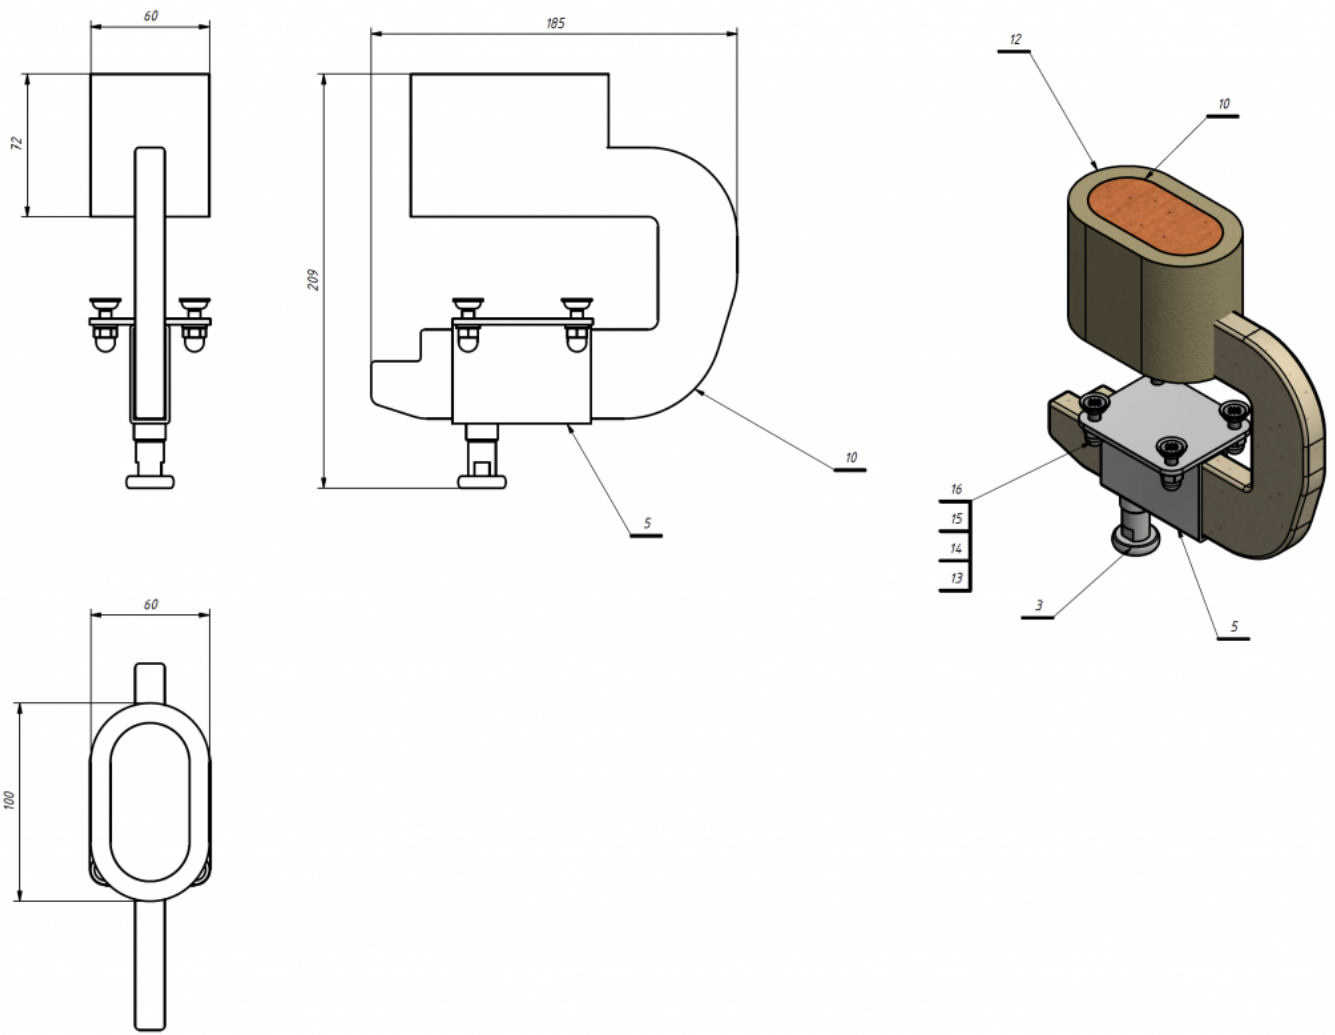

Taco abductor Kidoo

El taco abductor se puede utilizar con la **silla terapéutica Kidoo**. La forma del taco abductor alienta a una posición correcta. Se puede quitar fácilmente. Está fabricado en espuma blanda, con tapizado impermeable fácil de lavar.

Medidas

Talla 1

Talla 2

Talla 3

Talla 4

Modelos y tallas

- AK-KDO-128 Taco abductor - Silla Kidoo