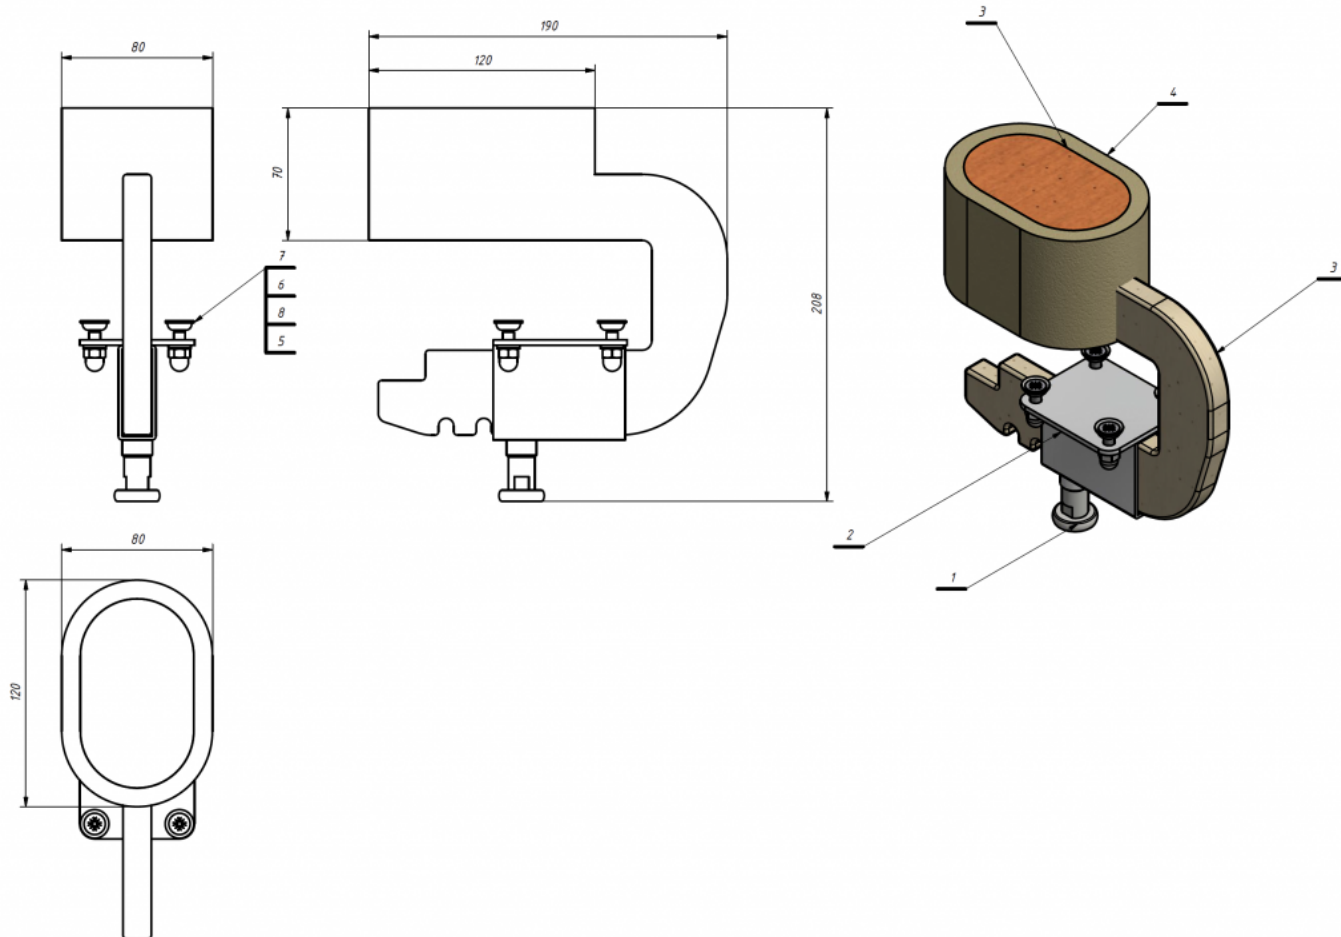

## Taco abductor Kidoo

El taco abductor se puede utilizar con la **silla terapéutica Kidoo**. La forma del taco abductor alienta a una posición correcta. Se puede quitar fácilmente. Está fabricado en espuma blanda, con tapizado impermeable fácil de lavar.

## Medidas

Talla 1

Talla 2

Talla 3

## Talla 4

## Modelos y tallas

- AK-KDO-128 Taco abductor - Silla Kidoo