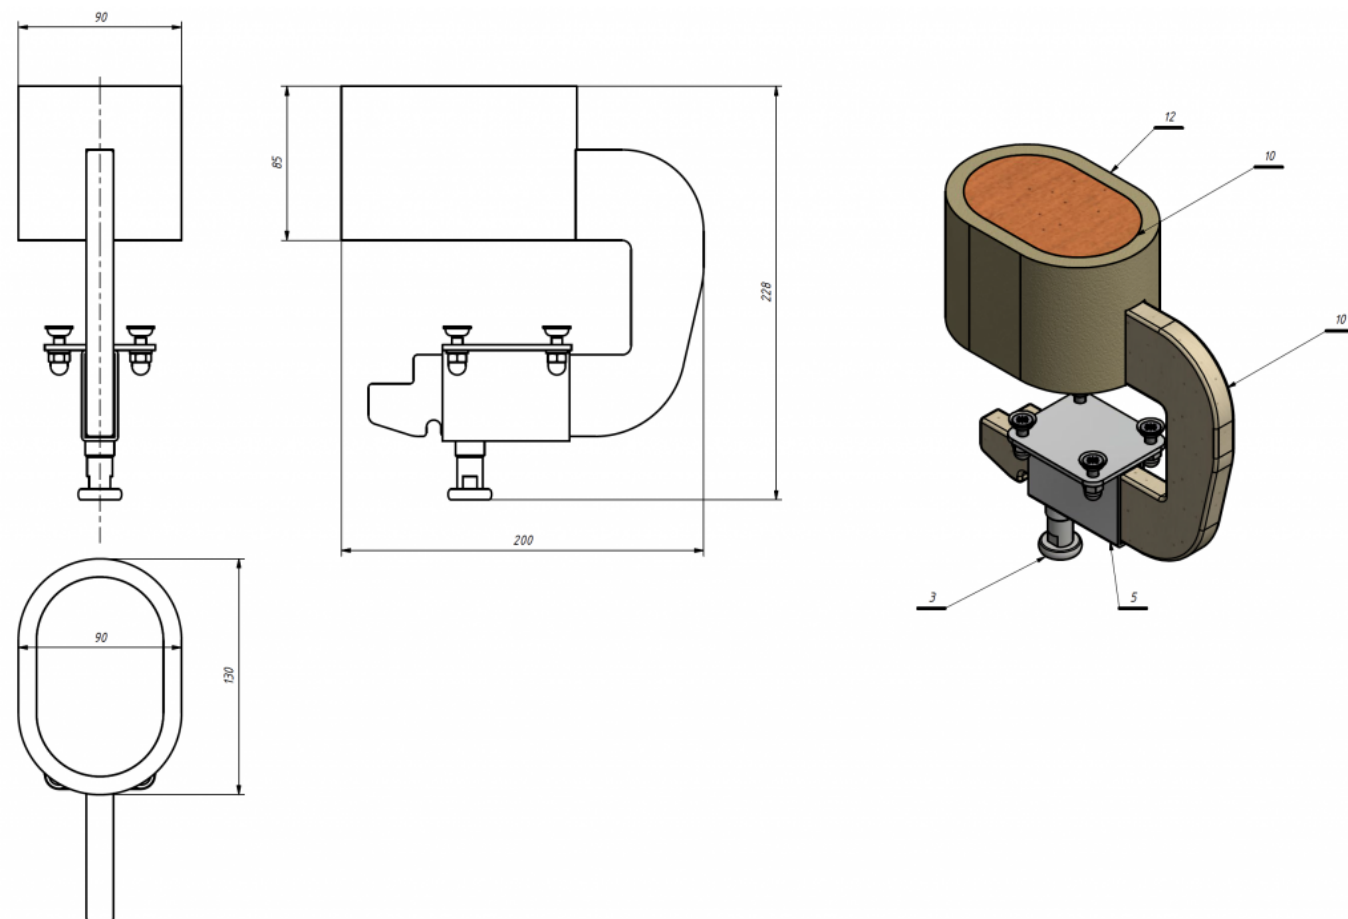

Tac abductor Kidoo

El tac abductor es pot utilitzar amb la **cadira terapèutica [Kidoo](#)**. La forma del tac abductor encoratja a una posició correcta. Es pot treure fàcilment. Està fabricat en escuma tova, amb entapissat impermeable fàcil de rentar.

Mesures

Talla 1

Talla 2

Talla 3

Talla 4

Models i talles

- AK-KDO-128 Tac abductor - Cadira Kidoo