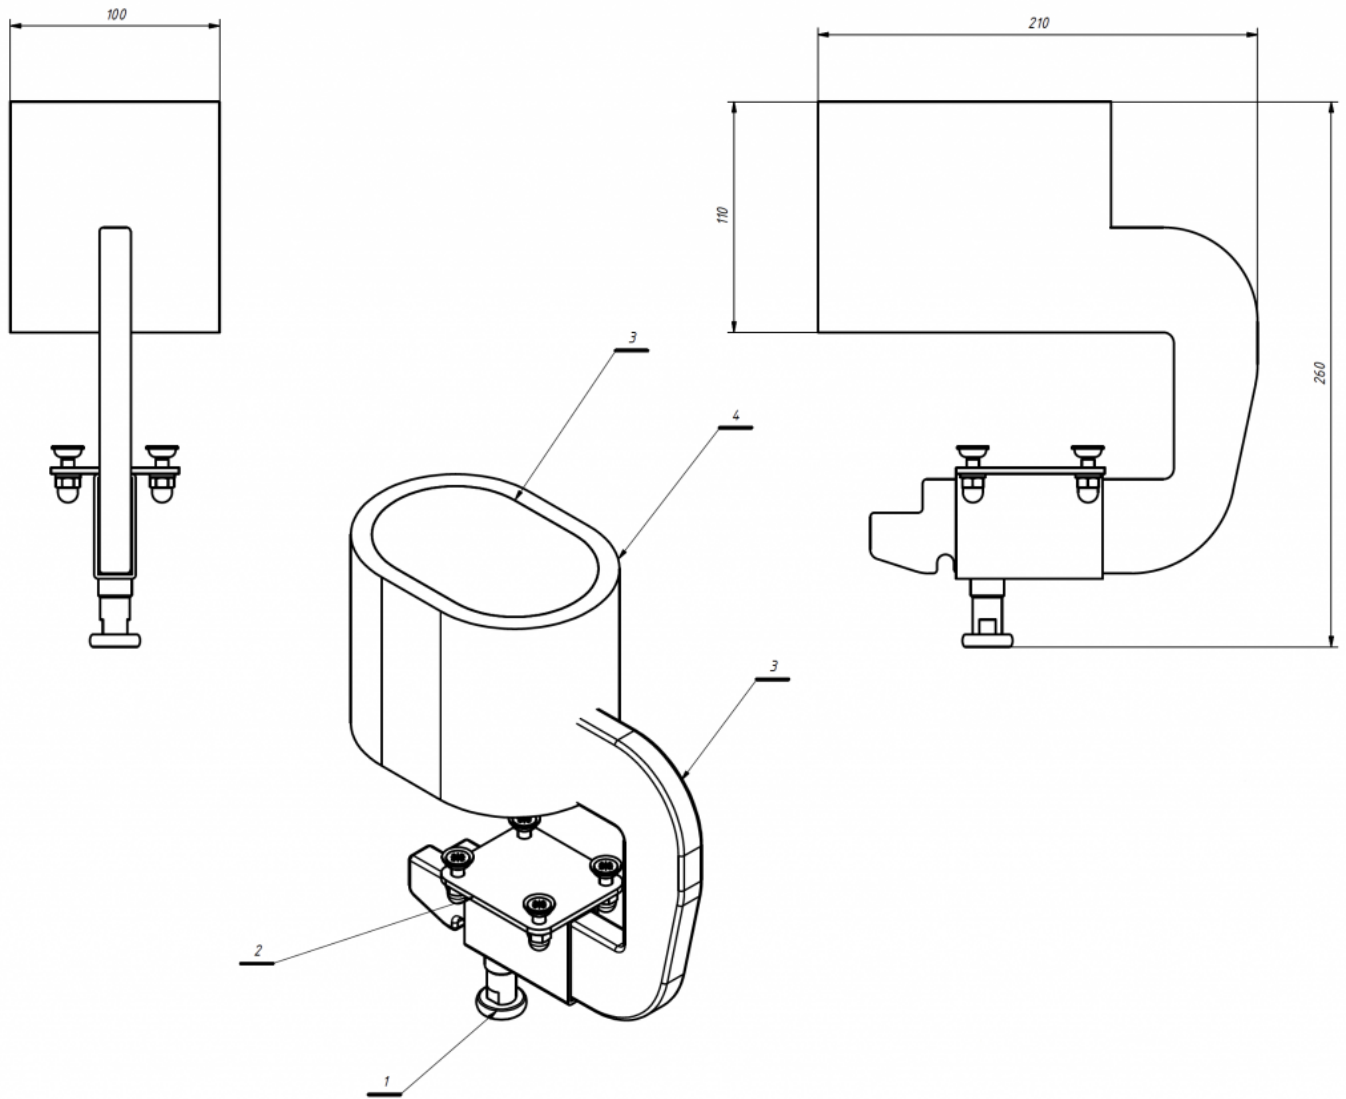

Tac abductor Kidoo

El tac abductor es pot utilitzar amb la **cadira terapèutica [Kidoo](#)**. La forma del tac abductor encoratja a una posició correcta. Es pot treure fàcilment. Està fabricat en escuma tova, amb entapissat impermeable fàcil de rentar.

Mesures

Talla 1

Talla 2

Talla 3

Talla 4

Models i talles

- AK-KDO-128 Tac abductor - Cadira Kidoo