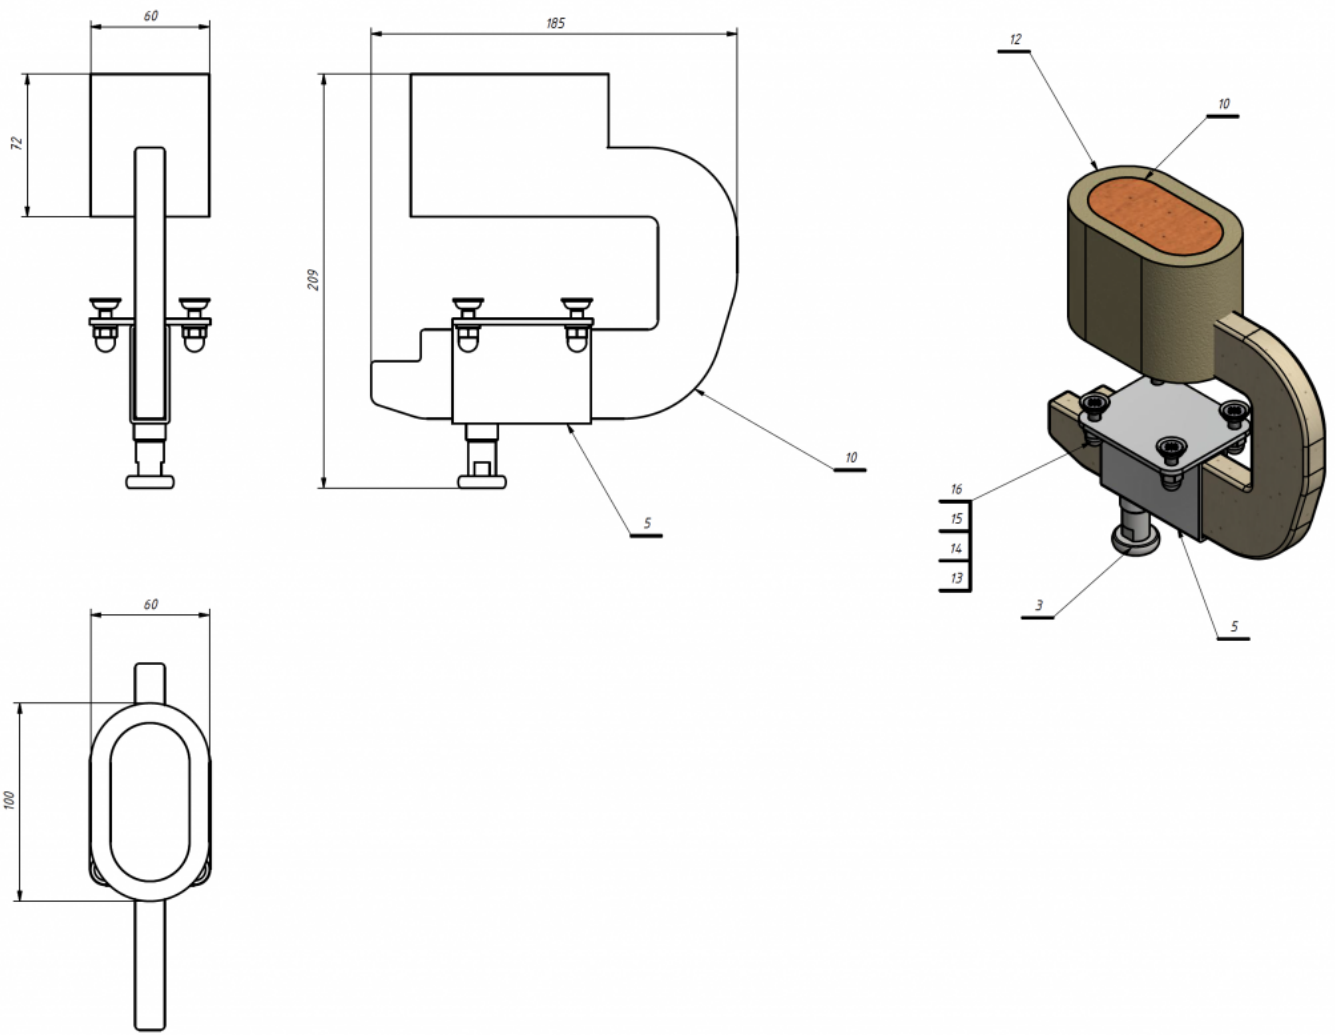

Tac abductor Kidoo

El tac abductor es pot utilitzar amb la **cadira terapèutica [Kidoo](#)**. La forma del tac abductor encoratja a una posició correcta. Es pot treure fàcilment. Està fabricat en escuma tova, amb entapissat impermeable fàcil de rentar.

Mesures

Talla 1

Talla 2

Talla 3

Talla 4

Models i talles

- AK-KDO-128 Tac abductor - Cadira Kidoo