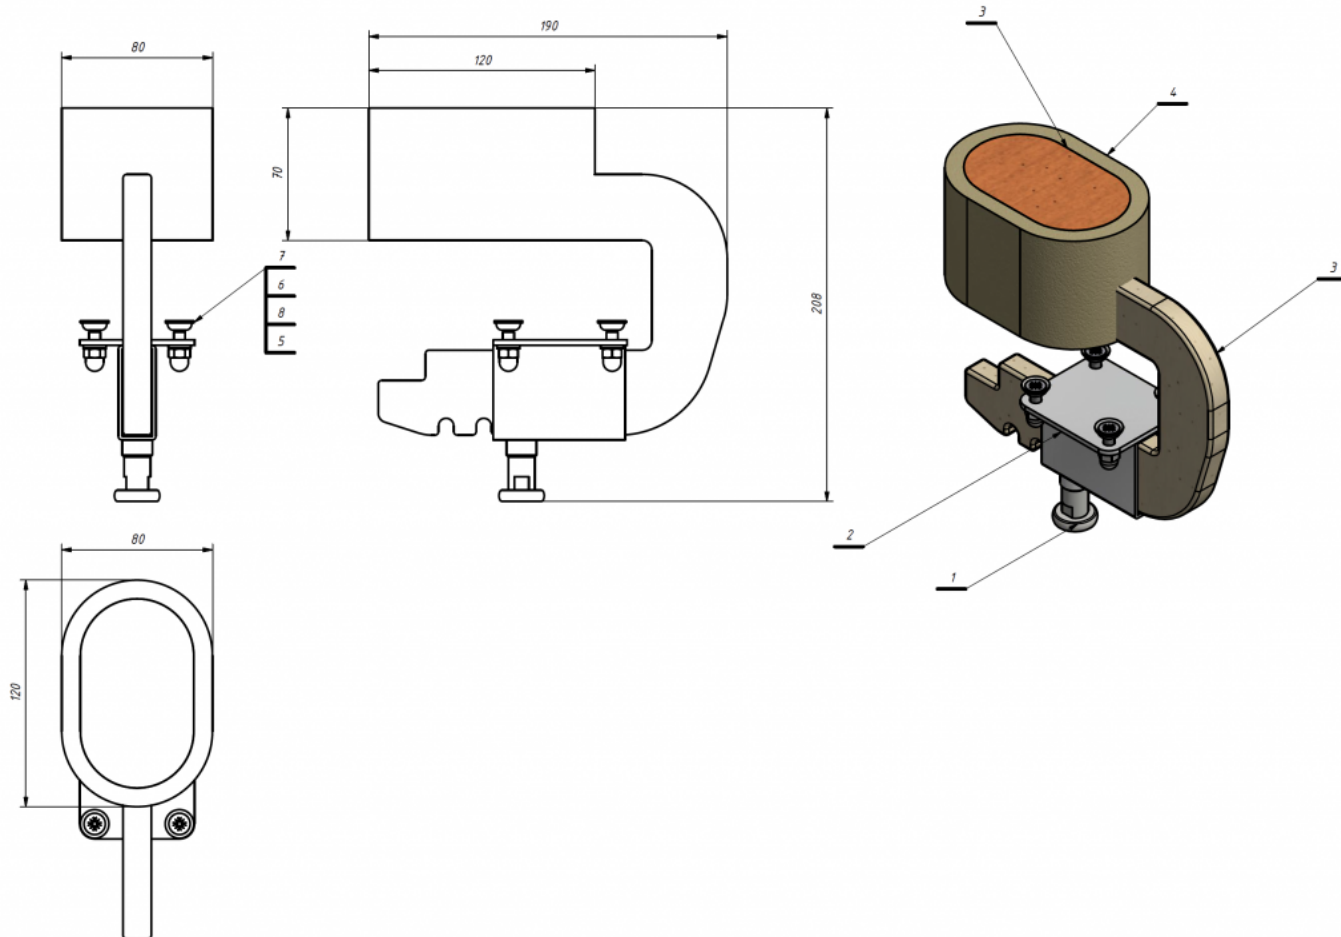

Tac abductor Kidoo

El tac abductor es pot utilitzar amb la **cadira terapèutica [Kidoo](#)**. La forma del tac abductor encoratja a una posició correcta. Es pot treure fàcilment. Està fabricat en escuma tova, amb entapissat impermeable fàcil de rentar.

Mesures

Talla 1

Talla 2

Talla 3

Talla 4

Models i talles

- AK-KDO-128 Tac abductor - Cadira Kidoo