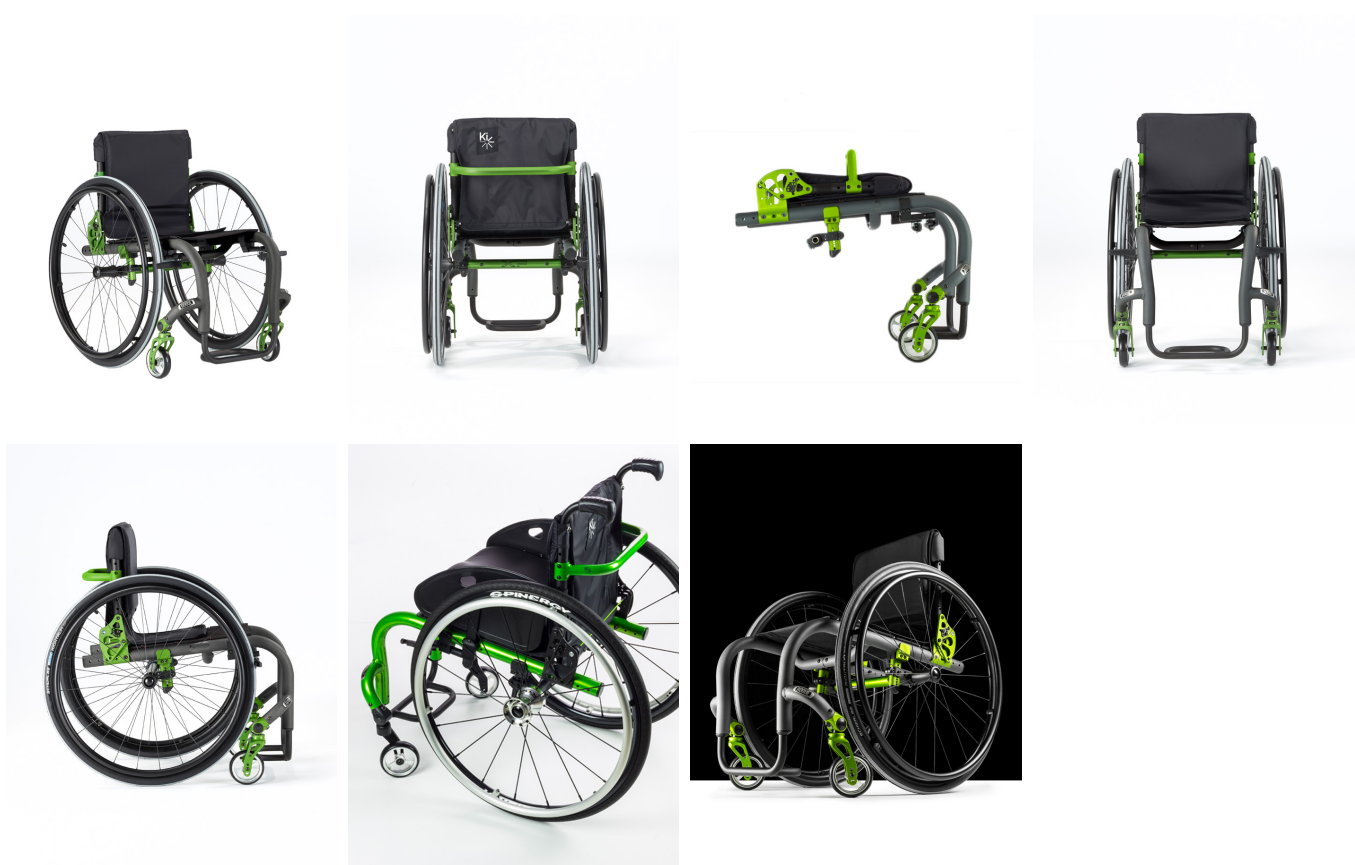

## Rogue XP

### LA SILLA PARA JÓVENES

Eres joven. Eres activo. Y Rogue XP es una silla de alto rendimiento que te proporciona el crecimiento incorporado necesario, sin comprometer su ajuste, su desplazamiento o su diseño. Concéntrate en superar tus límites... no en tu silla.

#### PRINCIPALES CARACTERÍSTICAS

- **La libertad creativa es tuya.** Rogue XP, de Ki Mobility, es el lienzo en blanco que te brinda la libertad de escoger tu chasis, acentos, cable de liberación y color de ruedas. Ya seas único, *chic*, atrevido o minimalista, crea tu identidad con Rogue XP.
- **El crecimiento es tuyo.** Optimiza el ajuste, la función y el desplazamiento con crecimiento de profundidad y ancho de hasta 7,5 cm. Rogue XP cambia contigo para que los problemas de crecimiento queden en el pasado.
- **La posición ideal es tuya.** El sistema de reposabrazos abatible y respaldo integrado se ajusta independientemente, permitiéndote lograr el posicionamiento ideal.

## Caract. y Espec.

- Silla chasis rígido, activa ligera
- Máxima capacidad de crecimiento, ajuste y posicionamiento
- Gran amortiguación de las vibraciones y la rigidez (fabricada en aluminio 7.000)
- Chasis rígido
- De fácil transporte
- 5ª rueda dinámica ajustable
- Crash Test / WC-19
- Cable del liberación Spinergy