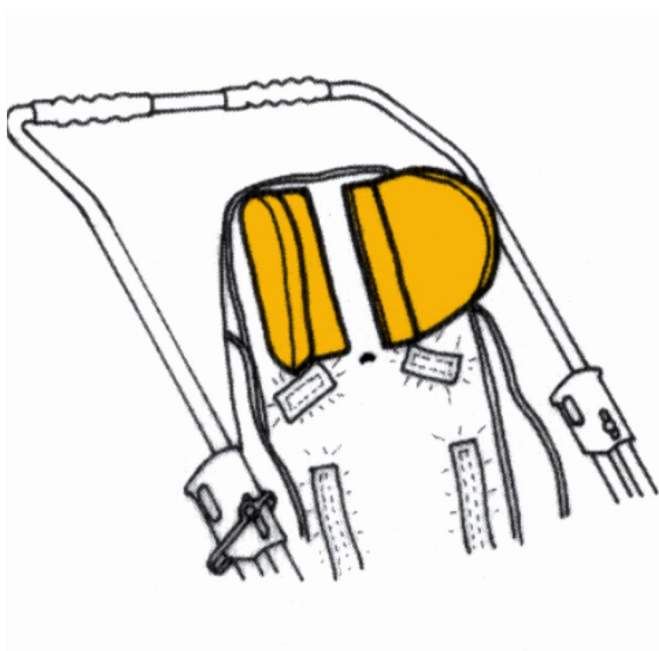

Suports pel cap Tom 4

Models i talles

- RPRK075S0 Suports pel cap (PARELL) - Talla 1
- RPRK075M0 Suports pel cap (PARELL) - Talla 2, 3, 4