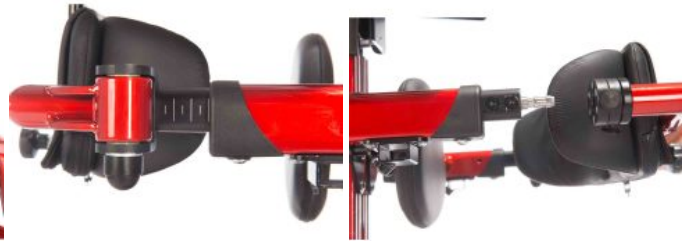

Soporte combinado espalda pelvis Tim

Soporte pélvico Tim