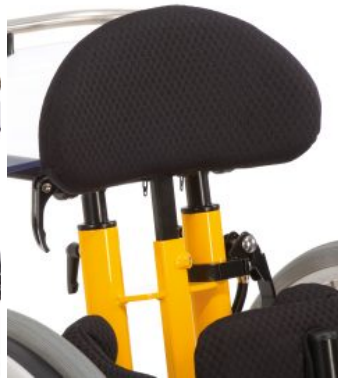

**Todd  
BIPEDESTADOR MÓVIL**

**Todd es un bipedestador maniobrable que permite que el usuario se desplace de forma totalmente independiente**, gracias a las dos grandes ruedas traseras.

Los soportes del cuerpo pueden ser ajustados en altura, anchura y profundidad, **permitiendo una adaptación al crecimiento del niño**.

## Modelos y tallas

- SC4401000 Todd - Talla 1
- SC4402000 Todd - Talla 2
- SC4403000 Todd - Talla 3
- SC4404000 Todd - Talla 4

## Accesorios

Headloft

Soporte de glúteos Todd

Mecanismo de plegado para soporte de glúteos Todd

Soporte de rodilla Todd

**Soporte pectoral Todd**

**Soporte de pecho Todd**

**Soporte de pelvis y cadera ajustables Todd**

**Respaldo Todd**

**Cincha ancha soporte de espalda Todd**

**Reposacabezas Todd**

**Soporte de talón para reposapiés Todd**

**Cinturón de tobillo Todd**

**Plataformas reposapiés Todd**

**Mesa terapéutica Todd**