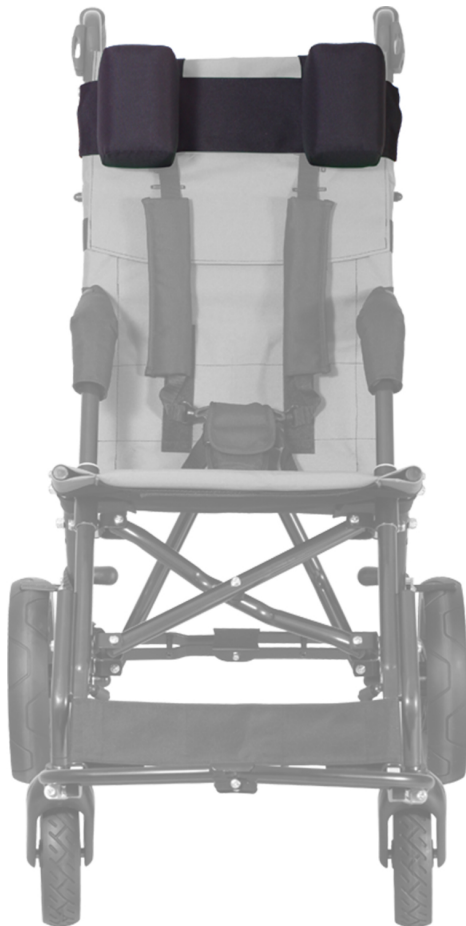

Reposacaps ajustable Corzo/Corzino

Models i talles

- RPRB002UN Reposacaps ajustable Corzo/Corzino - Talla única