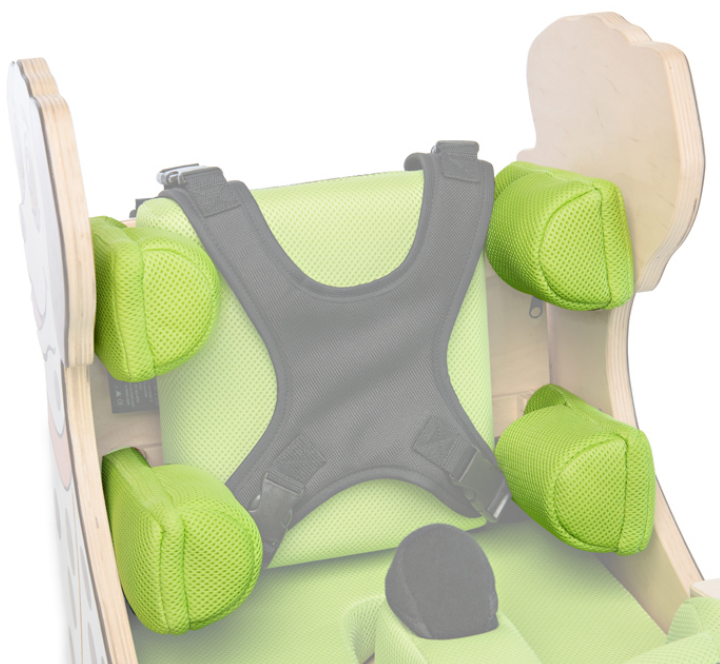

Controls laterals ajustables Zebra

Models i talles

- AK-ZBI109 Controls laterals ajustables Zebra - Talla única