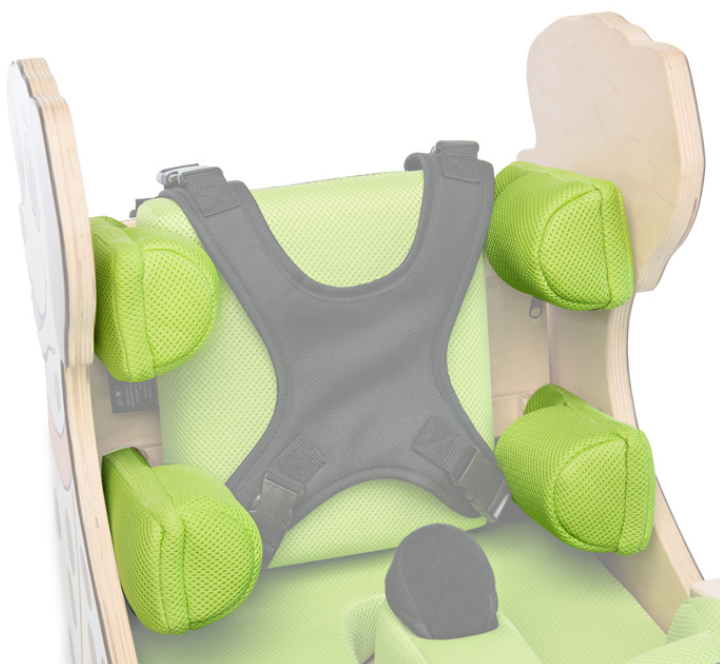

## Controls laterals ajustables Zebra

### Models i talles

- AK-ZBI109 Controls laterals ajustables Zebra - Talla única