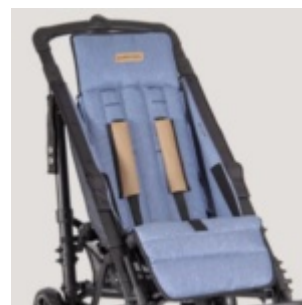

Piper

CÒMODE I LLEUGER

El **buggy Piper** està dissenyat per al **passeig** de nens amb necessitats especials. El **xassís** és **completament plegable**, a més de molt **lleuger**.

El cotxet disposa de respatllers reclinables, reposacames ajustables, rodes massisses de 175/225 mm, i reposapeus extraïbles i ajustables. També incorpora el cinturó de 5 punts, que es pot posicionar a diferents altures, per proporcionar la **màxima seguretat** i **comoditat** a l'usuari.

Caract. i Especi.

- Respatller reclinable.
- Reposapeus ajustable.
- Cotxet plegable molt compacte.
- Empunyadura plegable d'una peça.
- Capacitat de càrrega fins a 50 kg.
- Reposa cames elevable.

Mesures

Models i talles

- PIC34PYYY Buggy Piper - Talla única

Colors

Verd (estàndard)

Rosa (estàndard)

Gris-negre (estàndard)

Blau (sota comanda)

Taronja (sota comanda)