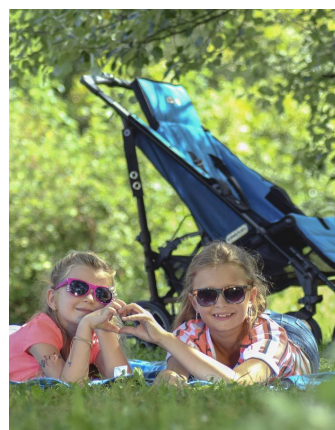

Piper

CÒMODE I LLEUGER

El **buggy Piper** està dissenyat per al **passeig** de nens amb necessitats especials. El **xassís** és **completament plegable**, a més de molt **lleuger**.

El cotxet disposa de respatllers reclinables, reposacames ajustables, rodes massisses de 175/225 mm, i reposapeus extraïbles i ajustables. També incorpora el cinturó de 5 punts, que es pot posicionar a diferents altures, per proporcionar la **màxima seguretat** i **comoditat** a l'usuari.