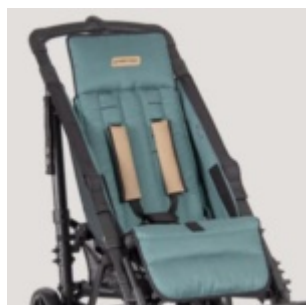

Caract. i Especi.

- Respatller reclinable.
- Reposapeus ajustable.
- Cotxet plegable molt compacte.
- Empunyadura plegable d'una peça.
- Capacitat de càrrega fins a 50 kg.
- Reposa cames elevable.

Mesures

ALTURA DE RESPATLLER	68
PROFUNDITAT DE SEIENT	29
AMPLADA DE SEIENT	26 / 34
LONGITUD REPOSAPÈUS	24-37
ANGLE RESPATLLER	90º-125º
BASCULACIÓ	25º
LONGITUD TOTAL	108
AMPLADA TOTAL	59
ALTURA TOTAL AMB EMPUNYADURA	100
PES	14,5
CÀRREGA MÀXIMA	50
LLARG TOTAL PLEGAT	102
AMPLE TOTAL PLEGAT	33
ALTURA TOTAL PLEGAT	28

Models i talles

- PIC34PYYY Buggy Piper - Talla única

Colors

Verd (estàndard)