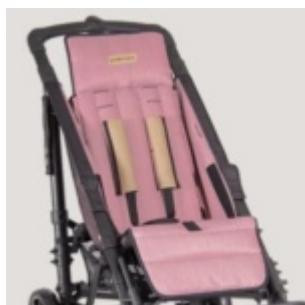

Rosa (estàndard)