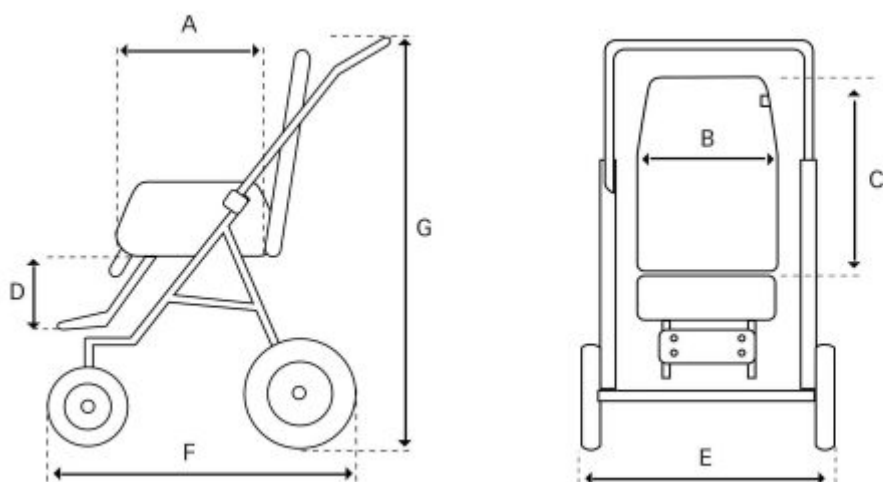

Además, la versión **Jacko Xcountry** incorpora unas ruedas más grandes (delanteras de 200 mm y traseras de 395 mm) **para dar solución a todo tipo de situaciones al aire libre.**

Es de fácil manejo, tamaño muy compacto, con un chasis ligero, y completamente plegable.

Jacko está disponible en dos tallas.

Caract. y Espec.

- Respaldo reclinable
- Altura reposapiés regulable
- Ángulo plataforma para los pies regulable
- Barra de seguridad desmontable con funda
- Tapicería con protección lateral
- Altura regulable del manillar ergonómico

Medidas

MEDIDAS JACKO

CUADRO DE MEDIDAS (longitud en cm y peso en kg)

*** Medidas clave: profundidad de asiento y altura de respaldo**

(La medida clave es una referencia de aproximación, es necesario comparar todas las demás)

FRENO	De pie	De pie
LONGITUD DE PLEGADO	88	94
ANCHURA PLEGADO	59	63
ALTURA PLEGADO	36	36
CARGA MÁXIMA	40	50
PESO	18	19,5

MEDIDAS JACKO XCOUNTRY

CUADRO DE MEDIDAS (longitud en cm y peso en kg)

*** Medidas clave: profundidad de asiento y altura de respaldo**
(La medida clave es una referencia de aproximación, es necesario comparar todas las demás)