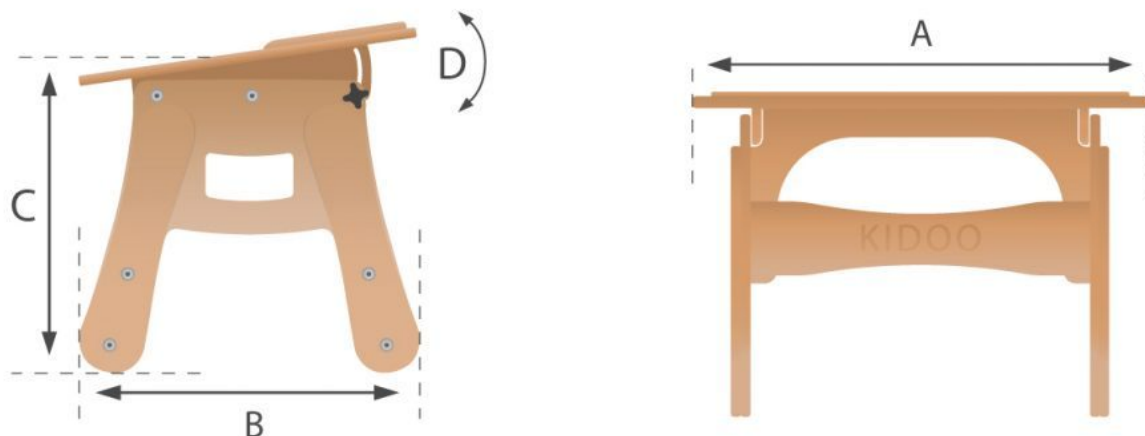

Taula Kidoo

COMPLEMENT PERFECTE

La taula Kidoo és **ideal per a la teràpia amb nens i joves**. És de gran ajuda en activitats quotidianes com la **rehabilitació**, però també per **jugar, estudiar o menjar**.

El seu elegant disseny de fusta el fa un complement ideal per a la **cadira Kidoo**, però el seu caràcter universal fa que també sigui **perfecte per a altres cadires**, o fins i tot com un **producte independent**.

Molt pràctica i còmoda d'usar, gràcies a la forma ergonòmica de la safata i a la possibilitat d'ajustar l'altura de la taula i la inclinació de la safata.

Caract. i Especi.

- Ideal per teràpia amb nens
- Ajustable en alçada
- Safata ajustable en inclinació
- Disponible en 4 talles

Mesures

Símbol	Dimensió	Unitat	Talla 1	Talla 2	Talla 3	Talla 4
A	Longitud del tauler	[cm]	65	70	75	80
B	Profunditat del tauler	[cm]	43	48	54	58
C	Altura de la taula	[cm]	39-50	47-64	51-71	55-79
D	Altura del tauler	[st]	0-12	0-12	0-12	0-12
	Pes	[kg]	8	9,2	11	13
	Càrrega màxima	[kg]	30	30	30	30