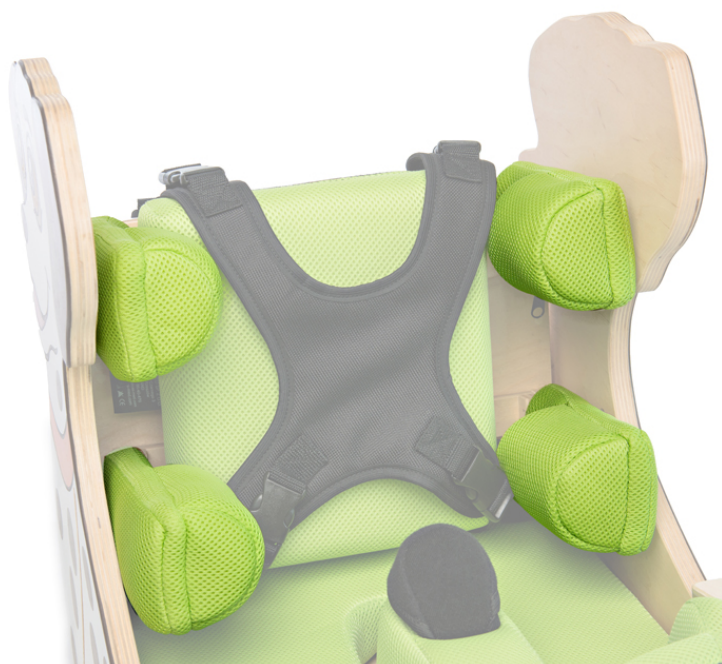

Soportes laterales ajustables Dalmatian

Modelos y tallas

- AK-DMI109 Soportes laterales ajustables Dalmatian - Talla única