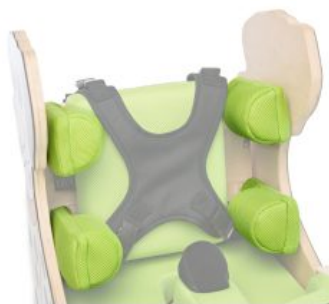

Dalmatian Invento

D'ASSEGUT A DE PEU

Dalmatian Invento s'utilitza popularment **en el procés de rehabilitació**, i està recomanat no només per a **nens** sinó també per a **joves**.

S'utilitza com una **cadira de rehabilitació en la fase de sedestació** i més tard com un **bipedestador estàtic**, que està equipat amb un pistó de gas per posar-lo en posició vertical sense treure el nen de la cadira. També es pot posar en posició horitzontal. La bipedestació es pot realitzar de 0° a 90°.

D'altra banda, l'**armilla de seguretat i cinturó pèlvic** estan equipats amb la innovadora **retenció i atracció**, sistema que permet l'**estabilització ràpida i precisa** de l'infant en el dispositiu. També es pot posar en **posició horitzontal**.

Dalmatian Invento està fabricat a partir de materials ecològics.

Caract. i Especi.

- Fàcil basculació gràcies al pistó de gas que incorpora

- Xassís amb rodes i fre
- Seient ajustable
- Suports de genolls
- Cinturó pèlvic i armilla HOLD & PULL
- Tac abductor ajustable i extraïble
- Controls laterals de tronc (talla 1,2) controls laterals de tronc ajustables independentment (talla 3)
- Taula
- Reposabraços
- Reposapeus ajustables independentment
- Reposacaps

Models i talles

- AK-DALMATIAN/T1 Dalmatian Invento - Talla 1
- AK-DALMATIAN/T2 Dalmatian Invento - Talla 2
- AK-DALMATIAN/T3 Dalmatian Invento - Talla 3

Colors

Talla 1

Talla 2

Talla 3

Accessoris

Headloft