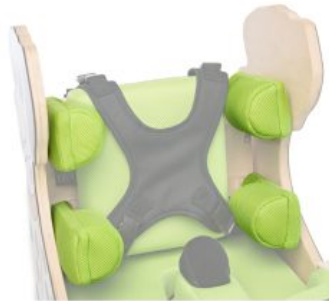

Soportes laterales ajustables
Dalmatian