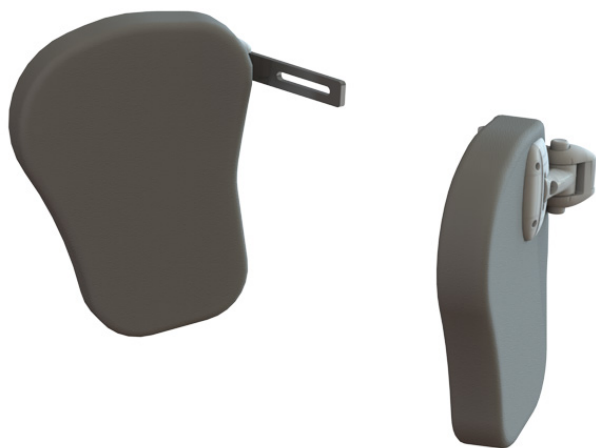

Suports d'espatlla Jenx

Pensats per donar un control d'espatlla i ajudar a un millor posicionament de la columna.

Models i talles

- JX-SS00 Suports d'espatlla - Talla 0 (Junior+ i Atom)
- JX-SS01 Suports d'espatlla - Talla 1 (Junior+)
- JX-SS02 Suports d'espatlla - Talla 2 (Junior+ i Multseat)