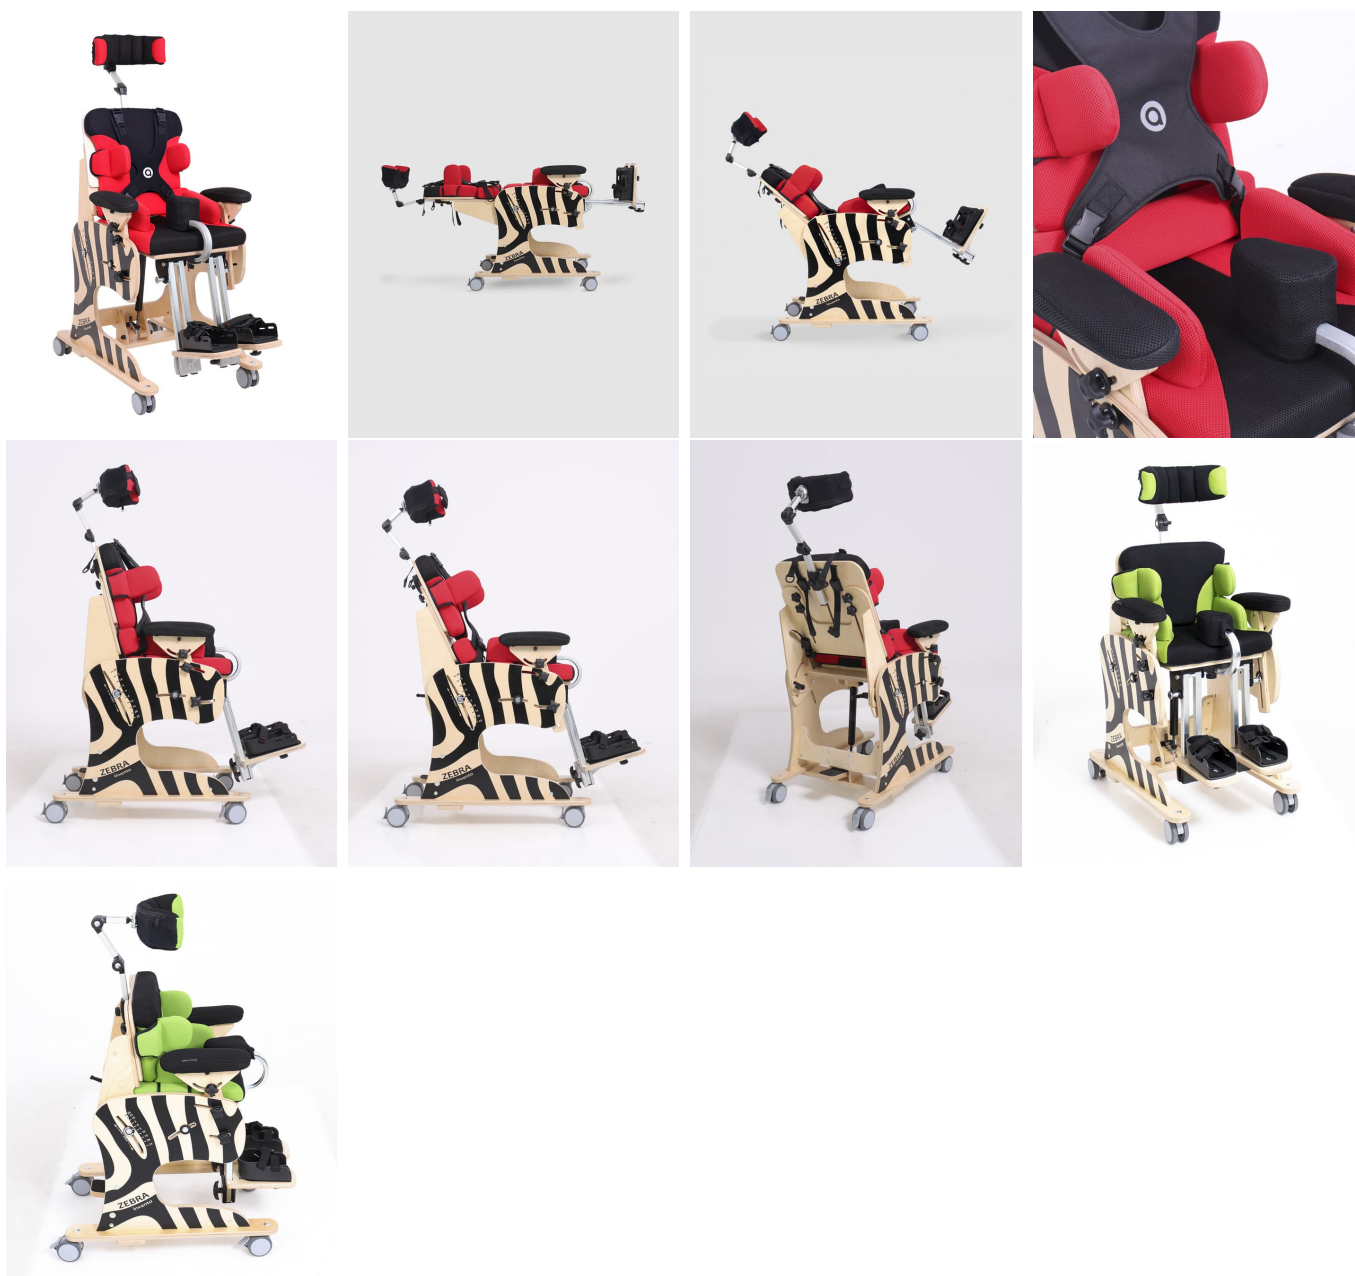

Zebra Invento

D'ASSEGUT A TOMBAT

La cadira de rehabilitació Zebra Invento ha estat dissenyada per a ser utilitzada **des de l'atenció precoç fins a joves en posició de sedestació o decúbit supí.**

És fàcil d'utilitzar i **estabilitza** bé al nen en les dues posicions. Pot ser utilitzada per nens amb to muscular reduït i per nens espàstics, en el **temps d'esbarjo** i durant la **rehabilitació**. Està fabricada en **fusta ecològica** d'alta resistència.

Caract. i Especi.

- Fàcil basculació gràcies al pistó de gas que incorpora
- Reclinable i reposapeus elevables fins a posició supina
- Basculant
- Seient i respatllet encoixinat
- Reposacaps ajustable
- Controls encoixinats de tronc
- Armilla HOLD & PULL
- Controls de colze
- Suports pèlvics i controls laterals ajustables
- Coixins extres per a posició de tombat o augment altura de respatllet
- Tac abductor ajustable
- Reposapeus individuals amb cinxes
- Estructura amb rodes equipades amb fre

Models i talles

- AK-ZEBRA/T1/V Zebra - Talla 1
- AK-ZEBRA/T2/V Zebra - Talla 2

Colors

Talla 1

Talla 2

Accessoris

Funda taula Zebra

Cinturó pèlvic hold and pull Zebra

Taula Zebra

Headaloft

Cinturó subjecció de cap Zebra

Encoixinat suport cames Zebra

Reposapeus ajustable 3D Zebra

Cinturó d'abducció de cames Zebra

Arnès en forma H Zebra

Rodes Zebra