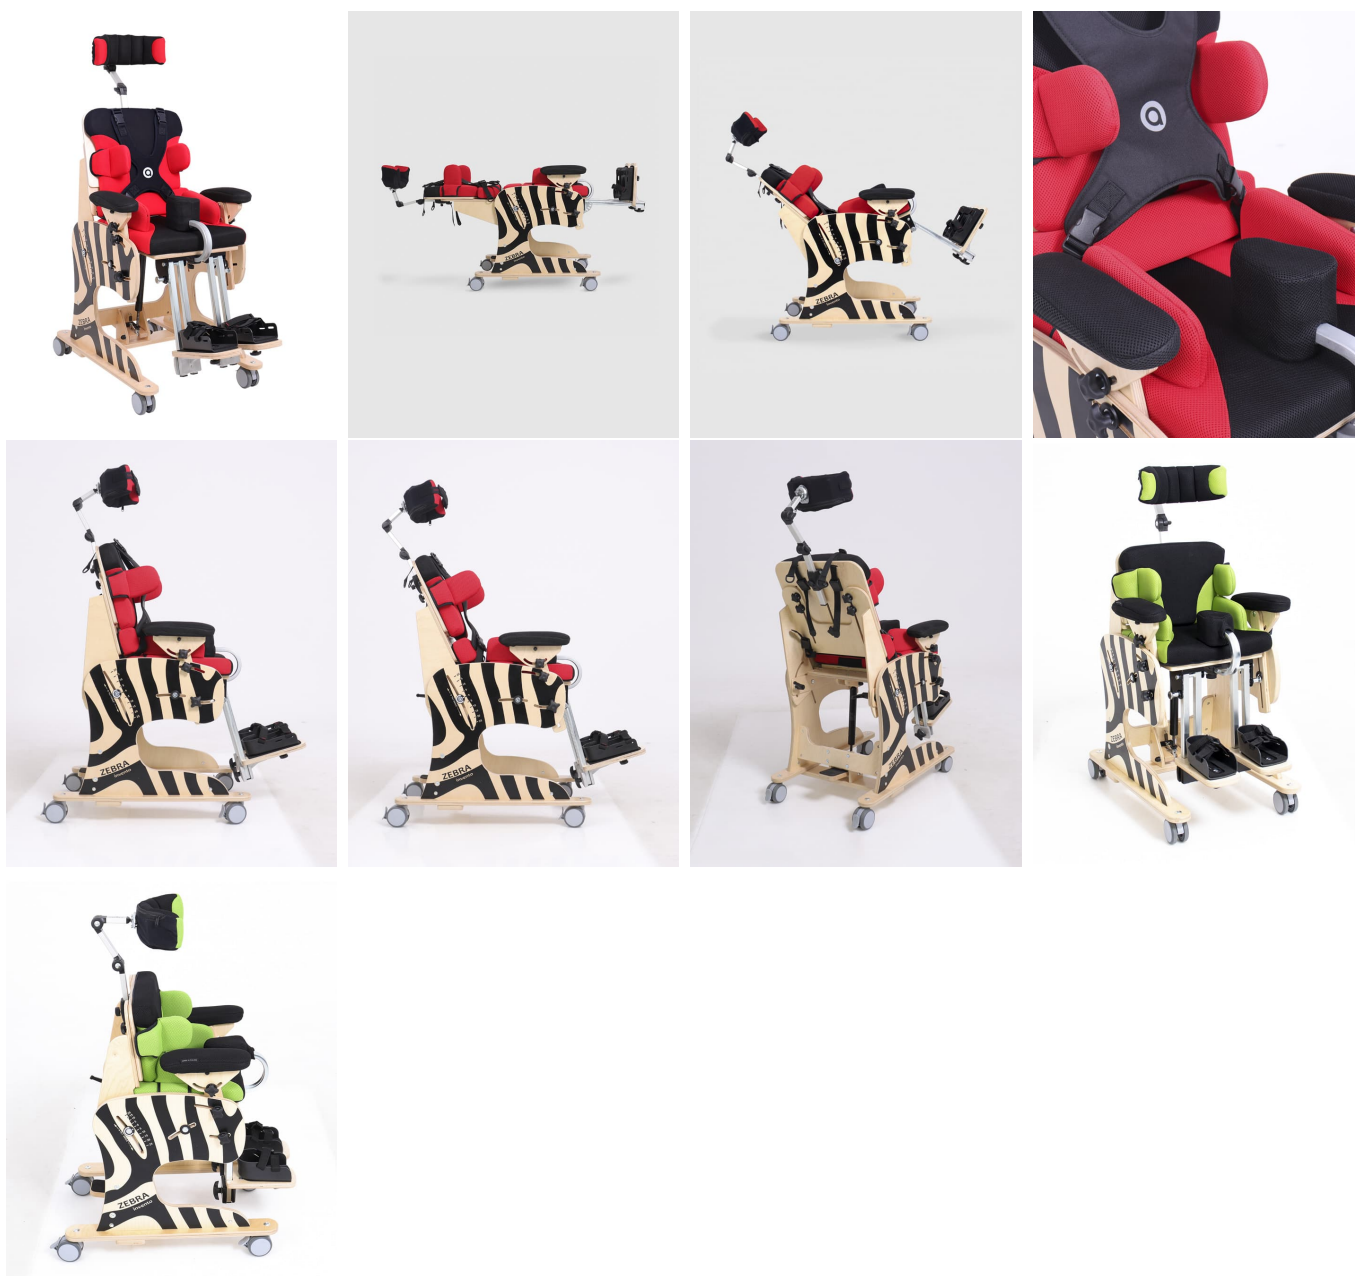

## Zebra Invento

D'ASSEGUT A TOMBAT

La cadira de rehabilitació Zebra Invento ha estat dissenyada per a ser utilitzada **des de l'atenció precoç fins a joves en posició de sedestació o decúbit supí.**

És fàcil d'utilitzar i **estabilitza** bé al nen en les dues posicions. Pot ser utilitzada per nens amb to muscular reduït i per nens espàstics, en el **temps d'esbarjo** i durant la **rehabilitació**. Està fabricada en **fusta ecològica** d'alta resistència.

## Caract. i Especi.

- Fàcil basculació gràcies al pistó de gas que incorpora
- Reclinable i reposapeus elevables fins a posició supina
- Basculant
- Seient i respalller encoixinat
- Reposacaps ajustable
- Controls encoixinats de tronc
- Armilla HOLD & PULL
- Controls de colze
- Suports pèlvics i controls laterals ajustables
- Coixins extres per a posició de tombat o augment altura de respalller
- Tac abductor ajustable
- Reposapeus individuals amb cinxes
- Estructura amb rodes equipades amb fre

## Colors

Talla 1

Talla 2