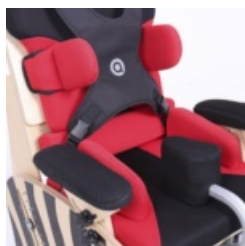

Colors

Talla 2

Accessoris

Headaloft

Encoixinat suport cames Zebra

Reposapeus ajustable 3D Zebra

Cinturó d'abducció de cames Zebra

Rodes Zebra