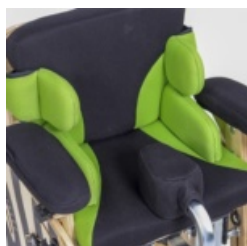

Colors

Talla 1