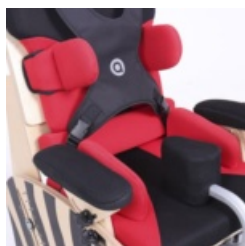

Colors

Talla 2

Accessoris

Taula Zebra

Headaloft

Encoixinat suport cames Zebra

Reposapeus ajustable 3D Zebra

Cinturó d'abducció de cames Zebra

Rodes Zebra