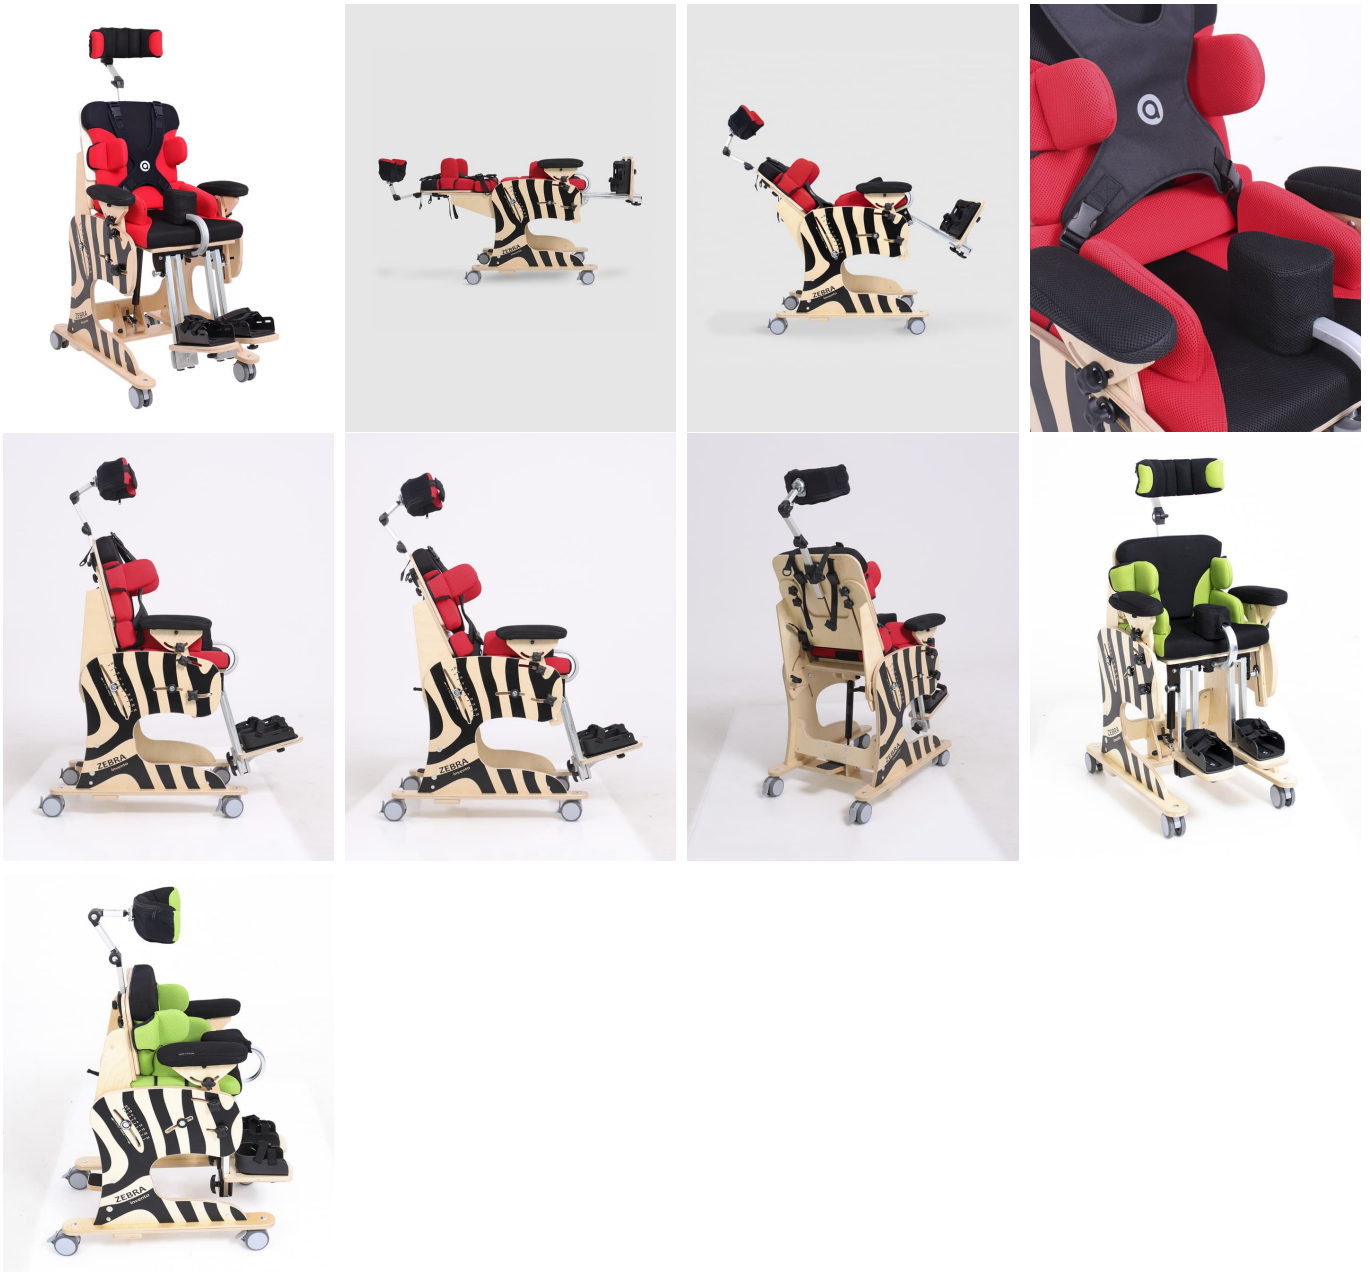

## Zebra Invento

DE SENTADO A TUMBADO

La silla de rehabilitación Zebra Invento ha sido diseñada para ser utilizada desde la atención temprana hasta jóvenes en posición de sedestación o decúbito supino.

Es fácil de utilizar y estabiliza bien al niño en ambas posiciones. Puede ser utilizada por niños con tono muscular reducido y por niños espásticos, en el tiempo de recreo y durante la rehabilitación. Está fabricada en madera ecológica de alta resistencia.

## Caract. y Espec.

- Fácil basculación gracias al pistón de gas que incorpora
- Reclinable y reposapiés elevable hasta posición supina
- Basculante
- Asiento y respaldo acolchado
- Reposacabezas ajustable
- Controles acolchados de tronco
- Chaleco HOLD & PULL
- Soportes pélvicos y controles laterales ajustables
- Cojines extras para posición de tumbado o aumento altura de respaldo
- Apoyos de codo
- Taco abductor ajustable
- Reposapiés independientes con cinchas
- Estructura con ruedas equipadas con freno

## Colores

Talla 1

Talla 2

## Accesorios

Funda mesa Zebra

Cinturón pélvico hold and pull Zebra

Mesa Zebra

Headaloft

Cinturón sujeción cabeza Zebra

Acolchado soporte piernas Zebra

Reposapiés ajustable 3D Zebra