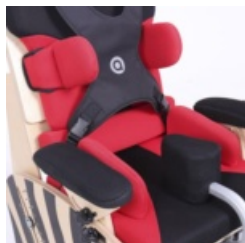

Talla 2

Accesorios