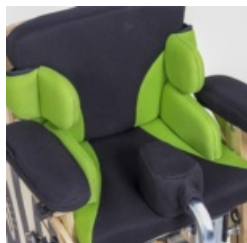

Modelos y tallas

- AK-ZEBRA/T1/V ZEBRA - Talla 1
- AK-ZEBRA/T2/V ZEBRA - Talla 2

Colores

Talla 1