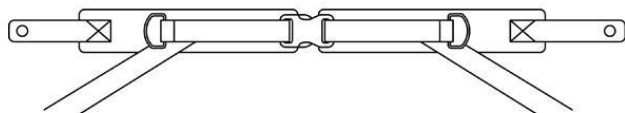

Kit sivelles fixació cinturons Madita / Madita Fun / Sofie

Models i talles

- SC7300025 Kit sivelles fixació seient - Sivella de 20 mm
- SC7301025 Kit sivelles fixació seient - Sivella de 25 mm
- SC7300026 Kit sivelles fixació respallter - Sivella de 20 mm
- SC7301026 Kit sivelles fixació respallter - Sivella de 25 mm