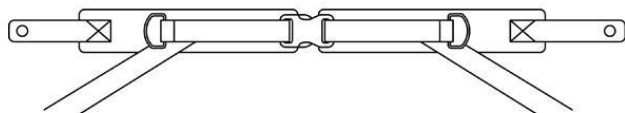

## **Kit hebillas fijación cinturones Madita / Madita Fun / Sofie**

### **Modelos y tallas**

- SC7300025 Kit hebillas fijación asiento - Hebilla de 20 mm
- SC7301025 Kit hebillas fijación asiento - Hebilla de 25 mm
- SC7300026 Kit hebillas fijación respaldo - Hebilla de 20 mm
- SC7301026 Kit hebillas fijación respaldo - Hebilla de 25 mm