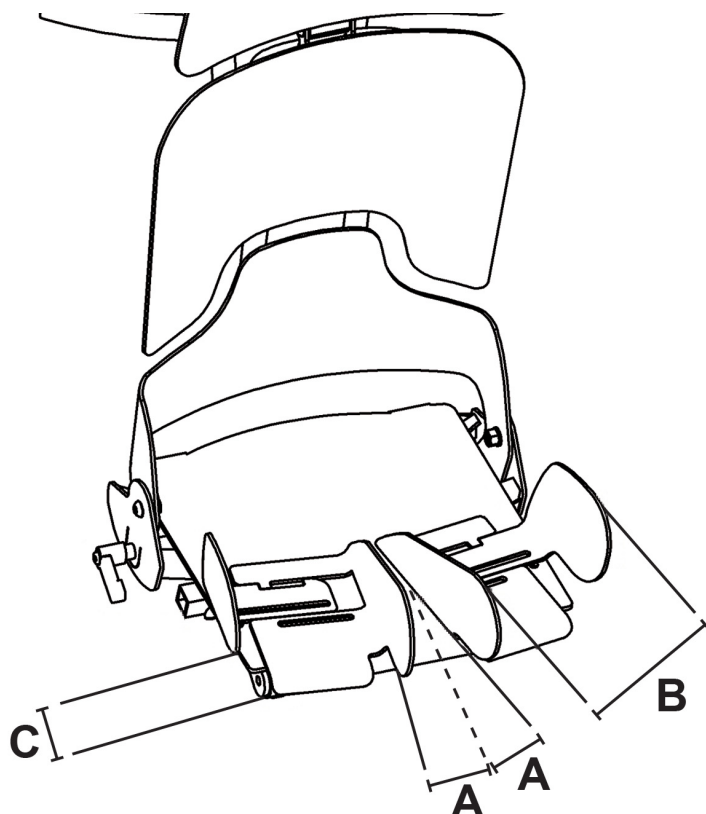

Abducció de cames Madita / Madita Fun / Sofie

L'accessori d'abducció de cames està pensat per a l'abducció i per a compensar la longitud de les cames.

Encoixinat, controls de cuixa i controls laterals de maluc inclosos.

Mesures

	TALLA 0	TALLA 1	TALLA 2
A	0°-20°	0°-20°	0°-20°
B	7-10 cm	9-12 cm	10-14 cm
C	3 cm	3 cm	3 cm

A = Angle abducció, **B** = Ample de cuixa, **C** = compensació longitud cames

Models i talles

- SC7800019 Abducció de cames - Talla 0
- SC7801019 Abducció de cames - Talla 1
- SC7801219 Abducció de cames - Talla 1B
- SC7802019 Abducció de cames - Talla 2