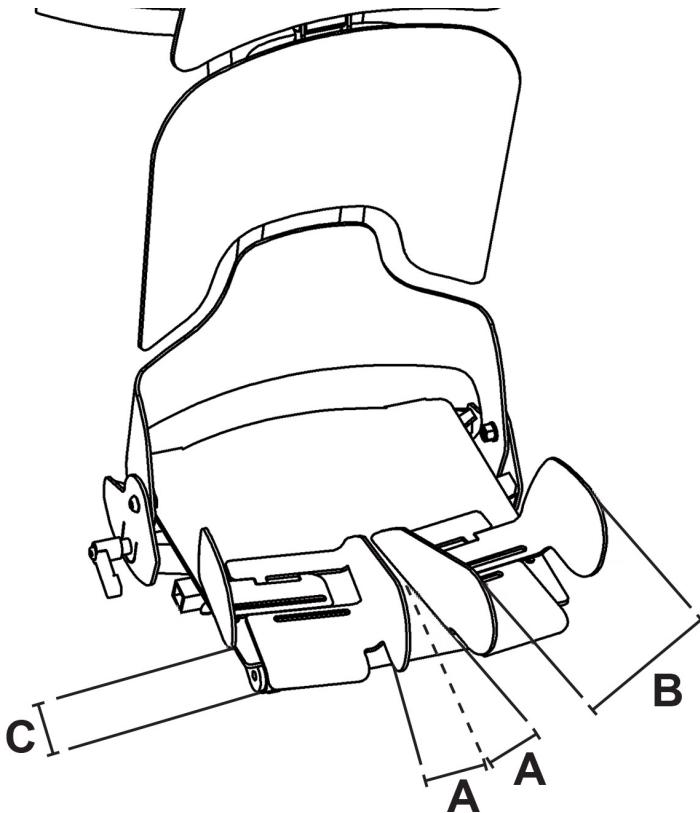

## Abducción de piernas Madita / Madita Fun / Sofie

El accesorio de abducción de piernas está pensado para la abducción y para compensar la longitud de las piernas. Acolchado, controles de muslo y soportes laterales de cadera incluidos.

### Medidas

|          | TALLA 0 | TALLA 1 | TALLA 2  |
|----------|---------|---------|----------|
| <b>A</b> | 0º-20º  | 0º-20º  | 0º-20º   |
| <b>B</b> | 7-10 cm | 9-12 cm | 10-14 cm |
| <b>C</b> | 3 cm    | 3 cm    | 3 cm     |

**A** = Ángulo de abducción, **B** = Anchura de muslo, **C** = compensación longitud piernas

## **Modelos y tallas**

- SC7800019 Abducción de piernas - Talla 0
- SC7801019 Abducción de piernas - Talla 1
- SC7801219 Abducción de piernas - Talla 1B
- SC7802019 Abducción de piernas - Talla 2