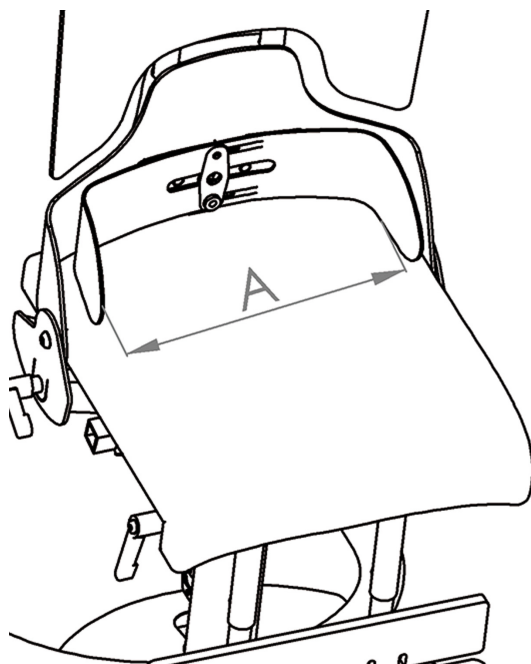

Suport pèlvic ajustable Madita / Madita Fun / Sofie

El suport pèlvic ajustable ens dona un major control de pelvis.

Mesures

* consultar quadre de talles

Models i talles

- SC7800020 Suport pèlvic ajustable - Talla 0 (ample 15-24 cm)
- SC7801020 Suport pèlvic ajustable - Talla 1 (ample 18-28 cm)
- SC7802020 Suport pèlvic ajustable - Talla 2 (ample 26-36 cm)