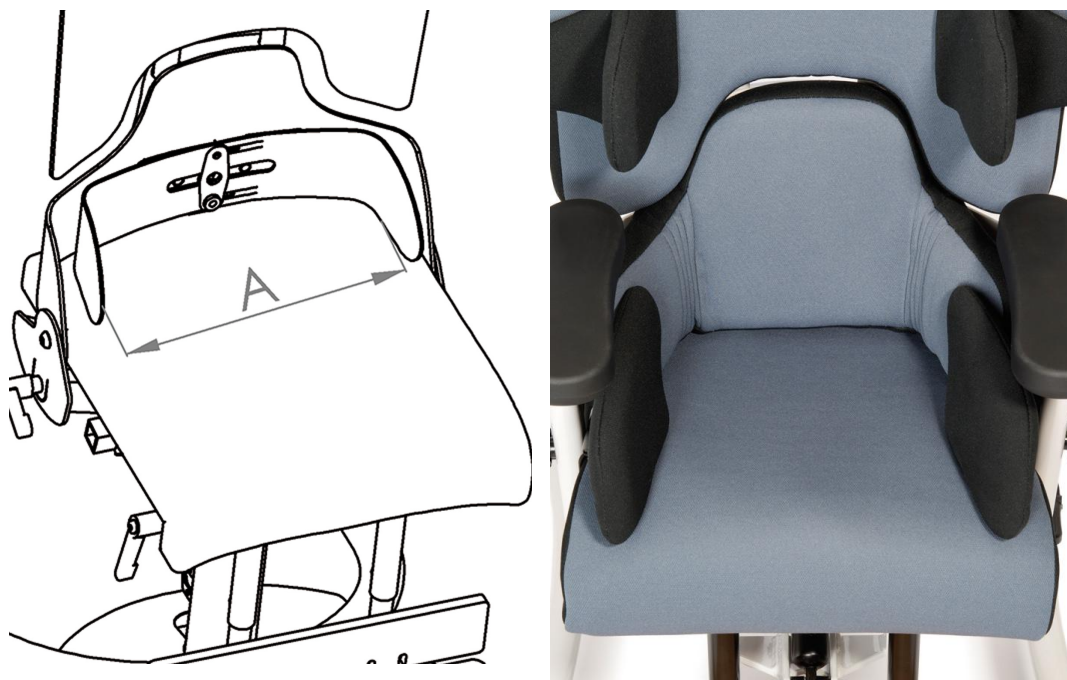

Suport pèlvic ajustable Madita / Madita Fun / Sofie

El suport pèlvic ajustable ens dona un major control de pelvis.

Mesures

* consultar quadre de talles

Models i talles

- SC7800020 Suport pèlvic ajustable - Talla 0 (ample 15-24 cm)
- SC7801020 Suport pèlvic ajustable - Talla 1 (ample 18-28 cm)
- SC7802020 Suport pèlvic ajustable - Talla 2 (ample 26-36 cm)