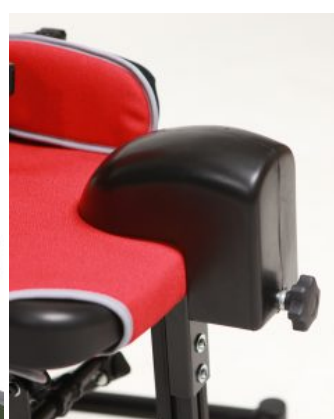

Multiseat

ACTIVITAT I INTEGRACIÓ EN JOVES I ADULTS

De la mateixa manera que amb tots els productes Jenx, **la cadira d'interior Multiseat ha estat dissenyada conjuntament amb terapeutes i cuidadors per crear el sistema de seient més pràctic, còmode, funcional i flexible possible.**

Multiseat es pot usar des dels 8 anys fins a adults de 100 kg.

Caract. i Especi.

- 2 talles (a partir de 8 anys aproximadament)
- Unitat de seient amb excepcional sistema de control pèlvic
- Controls en PU multiregulables (estàndards i opcionals)
- Columna posterior en dos parts regulables per separat
- Profunditat de seient ajustable
- Reposapeus ajustable en altura i angle
- Seient basculant
- Base Z regulable en altura
- Suports de cadira ajustables
- Funda extraïble i rentable
- Reposabraços
- Cinturó de 4 punts

Accessoris

Headaloft

PivotFit Bodypoint

Reposacaps oval Junior /
Multiseat

Reposacaps multiajustable
Junior+ / multiseat

Sandàlies Jenx (PARELL)

Plataforma reposapeus encoixinada Multiseat

Blocs per a una sandàlia Jenx

Taula Junior+ / Multiseat

Blocs per colzes (PARELL) Junior / multiseat

Suports toràcics Multiseat

Tac abductor Jenx

Protectors per a espatlles Jenx

Suports laterals de cama Multiseat