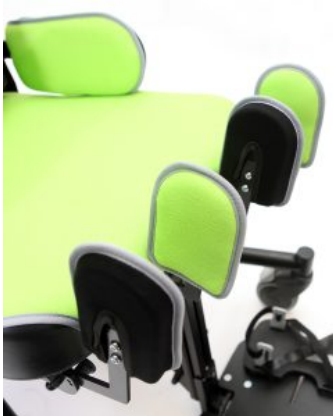

Multiseat

ACTIVITAT I INTEGRACIÓ EN JOVES I ADULTS

De la mateixa manera que amb tots els productes Jenx, **la cadira d'interior Multiseat ha estat dissenyada conjuntament amb terapeutes i cuidadors per crear el sistema de seient més pràctic, còmode, funcional i flexible possible.**

Multiseat es pot usar des dels 8 anys fins a adults de 100 kg.

Caract. i Especi.

- 2 talles (a partir de 8 anys aproximadament)
- Unitat de seient amb excepcional sistema de control pèlvic
- Controls en PU multiregulables (estàndards i opcionals)
- Columna posterior en dos parts regulables per separat
- Profunditat de seient ajustable
- Reposapeus ajustable en altura i angle
- Seient basculant
- Base Z regulable en altura
- Suports de cadira ajustables
- Funda extraïble i rentable
- Reposabraços
- Cinturó de 4 punts

Accessoris

Headaloft

PivotFit Bodypoint

Reposacaps oval Junior /
Multiseat

Reposacaps multiajustable
Junior+ / multiseat

Sandàlies Jenx (PARELL)

Plataforma reposapeus encoixinada Multiseat

Blocs per a una sandàlia Jenx

Taula Junior+ / Multiseat

Blocs per colzes (PARELL) Junior / multiseat

Suports toràcics Multiseat

Tac abductor Jenx

Protectors per a espatlles Jenx

Suports laterals de cama Multiseat