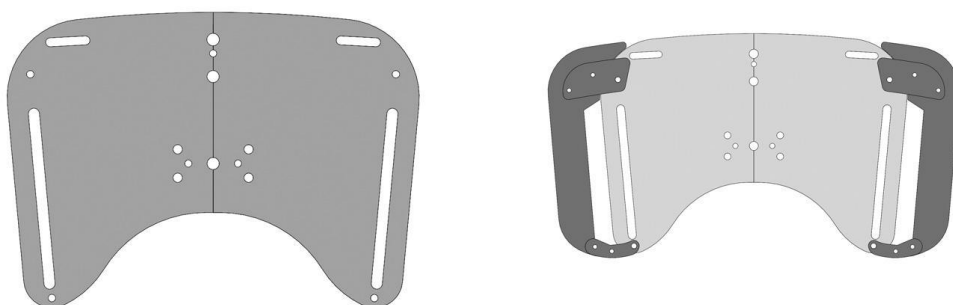

Respatller Madita / Madita Fun / Sofie

Al fer la comanda s'ha d'escullir com a opció obligatòria un tipus respatller: respatller curt, respatller llarg, respatller ample amb guia de braç curta o respatller ample amb guia de braç llarga.

Mesures

Mesures:

Respatller curt: (normal i reforçat)

talla 0 i 1: 35-43 cm / talla 2: 42-52 cm

Respatller llarg: (normal i reforçat)

talla 0 i 1: 42-52 cm / talla 2: 53-63 cm

Models i talles

- SC7800002 Respatller curt - Talla 0
- SC7801002 Respatller curt - Talla 1
- SC7801202 Respatller curt - Talla 1B
- SC7802002 Respatller curt - Talla 2
- SC7800003 Respatller llarg - Talla 0
- SC7801003 Respatller llarg - Talla 1
- SC7801203 Respatller llarg - Talla 1B
- SC7802003 Respatller llarg - Talla 2
- SC7800005 Guia de braç per a respatller curt - Talla 0
- SC7801005 Guia de braç per a respatller curt - Talla 1
- SC7801205 Guia de braç per a respatller curt - Talla 1B
- SC7802005 Guia de braç per a respatller curt - Talla 2
- SC7800006 Guia de braç per a respatller llarg - Talla 0
- SC7801006 Guia de braç per a respatller llarg - Talla 1
- SC7801026 Guia de braç per a respatller llarg - Talla 1B
- SC7802006 Guia de braç per a respatller llarg - Talla 2