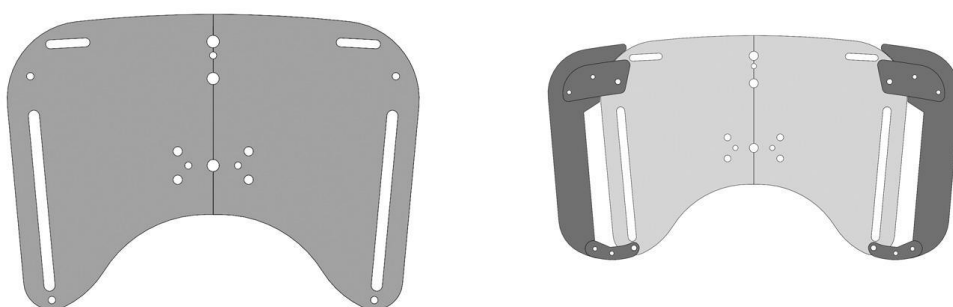

Respaldo Madita / Madita Fun / Sofie

Al hacer el pedido se tiene que escoger como opción obligatoria un tipo de respaldo: respaldo corto, respaldo largo, respaldo ancho con guía de brazo corta o respaldo ancho con guía de brazo larga.

Medidas

Medidas:

Respaldo corto: (normal y reforzado)

talla 0 y 1: 35-43 cm / talla 2: 42-52 cm

Respaldo largo: (normal y reforzado)

talla 0 y 1: 42-52 cm / talla 2: 53-63 cm

Modelos y tallas

- SC7800002 Respaldo corto - Talla 0
- SC7801002 Respaldo corto - Talla 1
- SC7801202 Respaldo corto - Talla 1B
- SC7802002 Respaldo corto - Talla 2
- SC7800003 Respaldo largo - Talla 0
- SC7801003 Respaldo largo - Talla 1
- SC7801203 Respaldo largo - Talla 1B
- SC7802003 Respaldo largo - Talla 2
- SC7800005 Guía de brazo para respaldo corto - Talla 0
- SC7801005 Guía de brazo para respaldo corto - Talla 1
- SC7801205 Guía de brazo para respaldo corto - Talla 1B
- SC7802005 Guía de brazo para respaldo corto - Talla 2
- SC7800006 Guía de brazo para respaldo largo - Talla 0
- SC7801006 Guía de brazo para respaldo largo - Talla 1
- SC7801026 Guía de brazo para respaldo largo - Talla 1B
- SC7802006 Guía de brazo para respaldo largo - Talla 2