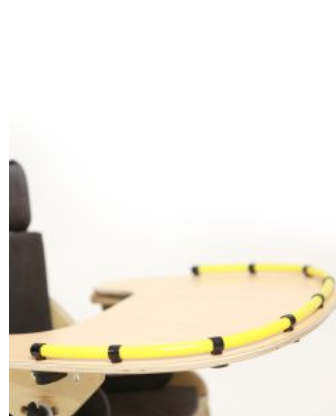

Caract. i Especi.

- Excepcional sistema de control pèlvic
- Controls en estàndard y opcionals fabricats en PU
- Profunditat de seient ajustable
- Ajust ràpid i senzill d'angle de reposapeus
- Respatller reclinable
- Quatre opcions de base diferents
- Altura de respatller regulable
- Unitat de seient encoixinada
- Reposapeus regulables en altura y angle
- Cinturó pèlvic
- Control de maluc
- Barra per empènyer
- Reposacaps pla, també es poden utilitzar per allargar el respatller

Accessoris

Headaloft

PivotFit Bodypoint

Sandàlies Jenx (PARELL)

Barra per agafar-se Jenx

Arc per a jocs Jenx

Suport de cap pla Bee

ReposacaPs multiajustable Bee

Suports toràcics Jenx

Reductor de profunditat de seient Bee

Suports d'espatlla Bee

Prolongador de seient Bee

Tac abductor Bee

Blocs d'escuma (PARELL) Bee

Reposabraços Bee

Taula Bee