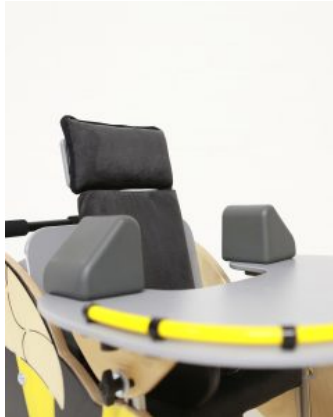

Blocs per a colzes (PARELL) Jenx