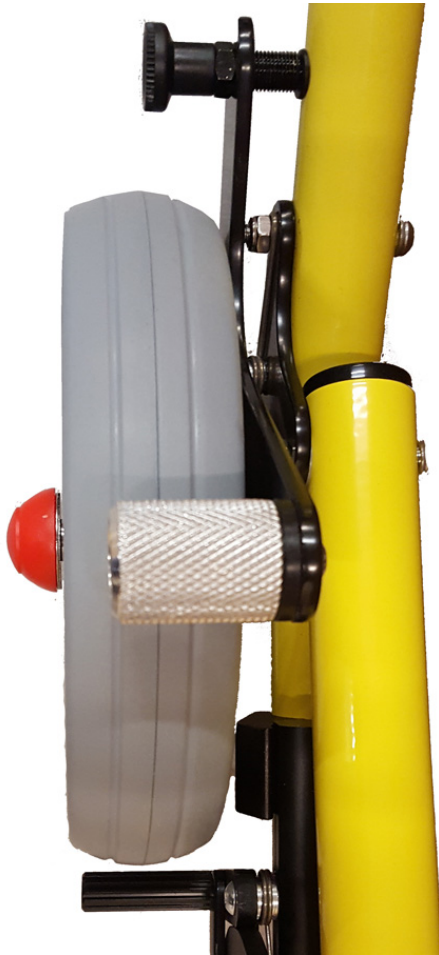

Sistema antiretrocés Buddy Roamer

El sistema evita que el caminador rodi cap enrere quan està activat. Es pot activar i desactivar quan es cregui necessari.

Models i talles

- MR-ROA011 Sistema antiretrocés - Talla única