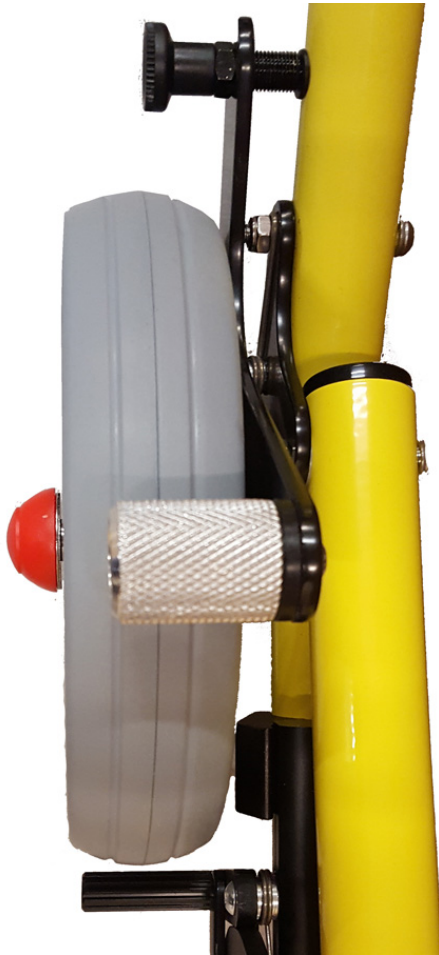

## Sistema antiretroceso Buddy Roamer

El Sistema evita que el andador se deslice hacia atrás cuando está activado. Se puede activar y desactivar cuando crea necesario.

### Modelos y tallas

- MR-ROA011 Sistema antiretroceso - Talla única