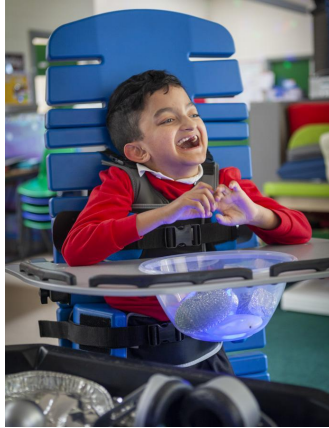

Supine Stander

ROBUSTO Y SENCILLO

Supine Stander de Jenx es un bipedestador robusto y fácil de usar. Ofrece soporte y seguridad sin igual en tres tamaños. Es adecuado tanto para niños desde los 9 meses como para adultos hasta 100 kg.

La bipedestación es un proceso dinámico, que requiere pequeños movimientos de muchas articulaciones, junto con el control de las extremidades. **El bipedestador Supine Stander está diseñado para dar el mejor apoyo a las articulaciones pero permitiendo su movimiento, ejercitando el equilibrio y facilitando el desarrollo.**

Desarrollado a partir de aportaciones significativas de padres y cuidadores, está cuidadosamente diseñado con el foco puesto en el usuario.

Su facilidad de uso junto con su estudiado diseño y su durabilidad, hacen del **Supine Stander la mejor opción tanto para niños como para adultos de cualquier edad.**

Caract. y Espec.

- Base móvil con ruedas con frenos
- Paneles en PU
- Plataforma reposapiés
- Robusto, fácil de usar y mantener
- Ángulo de inclinación de 80º a 0º
- Ángulo de inclinación electrónica en talla 2 y 3
- Medidor de inclinación de ángulo
- Secciones extraíbles