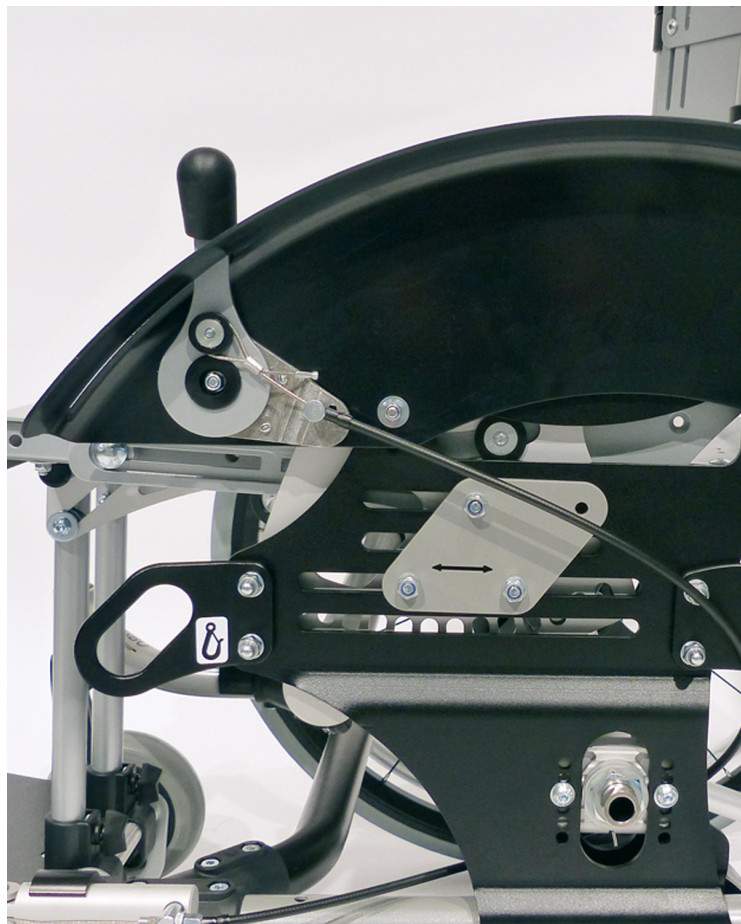

Kit anclatge per a vehicle - ISO 7176-19 Swingbo VTI

Models i talles

- HO-3248-7300 Kit anclatge per a vehicle ISO 7176-19 - Talla única