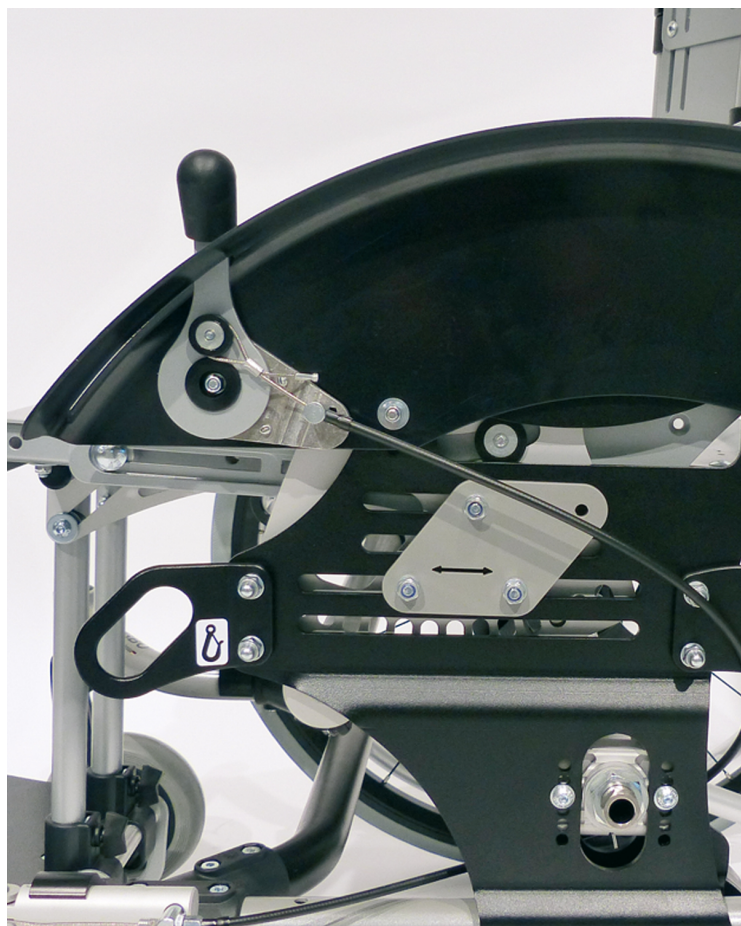

## **Kit anclaje para vehículo - ISO 7176-19** **Swingbo VTI**

### **Modelos y tallas**

- HO-3248-7300      Kit anclaje para vehículo ISO 7176-19 - Talla única