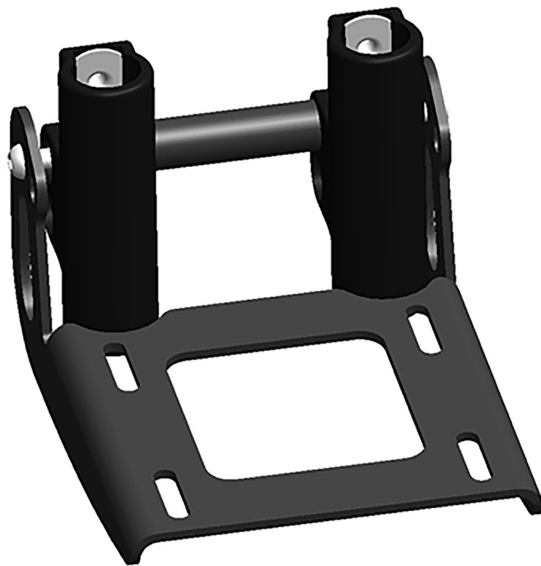

Suport plataforma reposapeus Swingbo VTI

El suport de plataforma de reposapeus és ajustable i plegable de sèrie, opcionalment es pot demanar amb bloqueig (topall per el taló).

Models i talles

- HO-3246-4302 Suport plataforma reposapeus - De sèrie
- HO-3246-4303 Suport plataforma reposapeus - Amb bloqueo