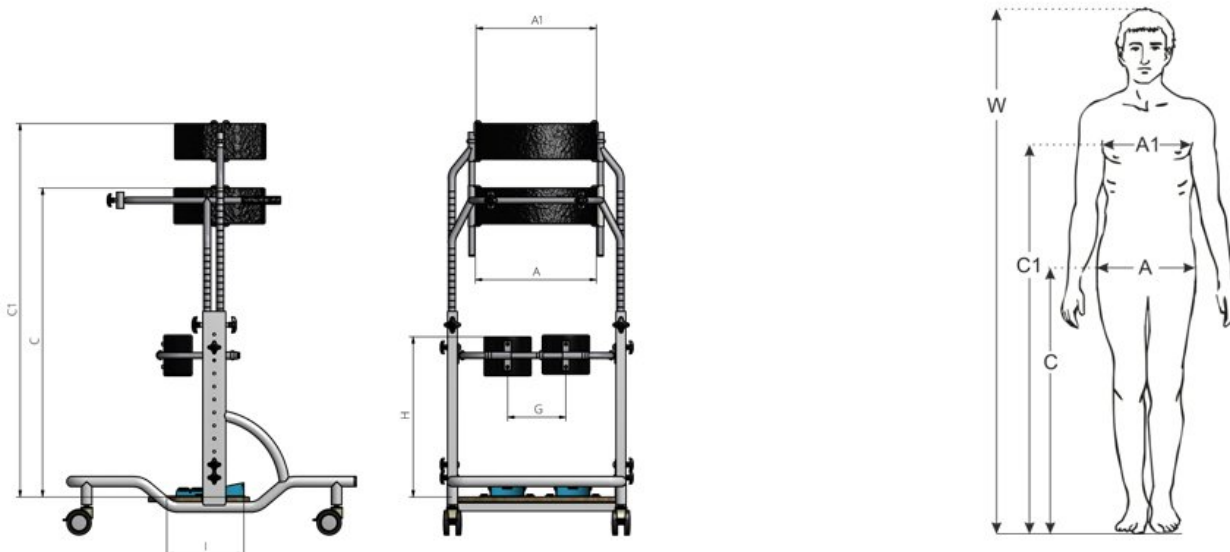

### EQUILIBRIO ESTÁTICO

El **bipedestador Parapion** se utiliza para poder **verticalizar al paciente en posición estática**. Durante este proceso el **sentido del equilibrio** del paciente, los **órganos internos** y el **sistema de circulación sanguínea** pueden adaptarse a las nuevas condiciones.

El bipedestador está **equipado con ruedas** que permiten el transporte del paciente de una habitación a otra en posición vertical.

## Caract. y Espec.

- Soporte pélvico y pectoral
- Mesa ( sólo talla 1)
- Paleta desmontable (sólo talla 1)
- Estabilizador de rodillas
- Estabilizador de pies
- Estructura con ruedas equipadas con frenos

# Medidas

CUADRO DE MEDIDAS ( longitud en cm y peso en kg)

		TALLA 1	TALLA 2	TALLA 3
W	ALTURA INDICATIVA DEL USUARIO*	90-140	110-170	140-200
A/A1	ANCHO DEL SOPORTE PÉLVICO/PECHO	23	31	38
C	ALTURA DEL SOPORTE PÉLVICO	61-90	80-104	92-122
C1	ALTURA DEL SOPORTE DE PECHO	73-111	92-126	107-163
	CIRCUNFERENCIA DEL SOPORTE PÉLVICO/PECHO	56-76	80-102	95-124
G	ANCHO DE LOS SOPORTES DE RODILLA	12-22	16-24	20-31
H	ALTURA DE LOS SOPORTES DE RODILLA	18-45	24-49	31-71
I	LONGITUD DE LA PLATAFORMA DE PIE	23	27	30,5
	CARGA MÁXIMA	30	55	95
	ANCHO TOTAL	56	56	67
	LONGITUD TOTAL	75	87	93
	ALTURA TOTAL	73	92	107
	PESO	17	21,5	27,5