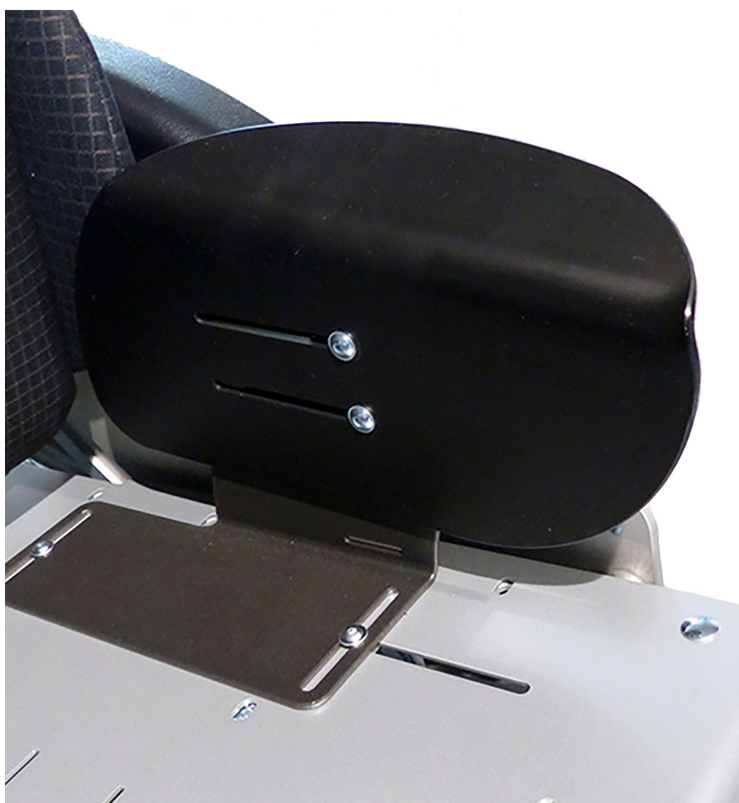

## Suports maluc Swingbo VTI

Suports de maluc ajustables en amplada, profunditat i extraïbles.  
Els suports de maluc redueixen l'ample de seient en 4 cm.

### Models i talles

- HO-3245-6501 Suport de maluc - Per a talla 28 a 32
- HO-3245-6502 Suport de maluc - Per a talla 36