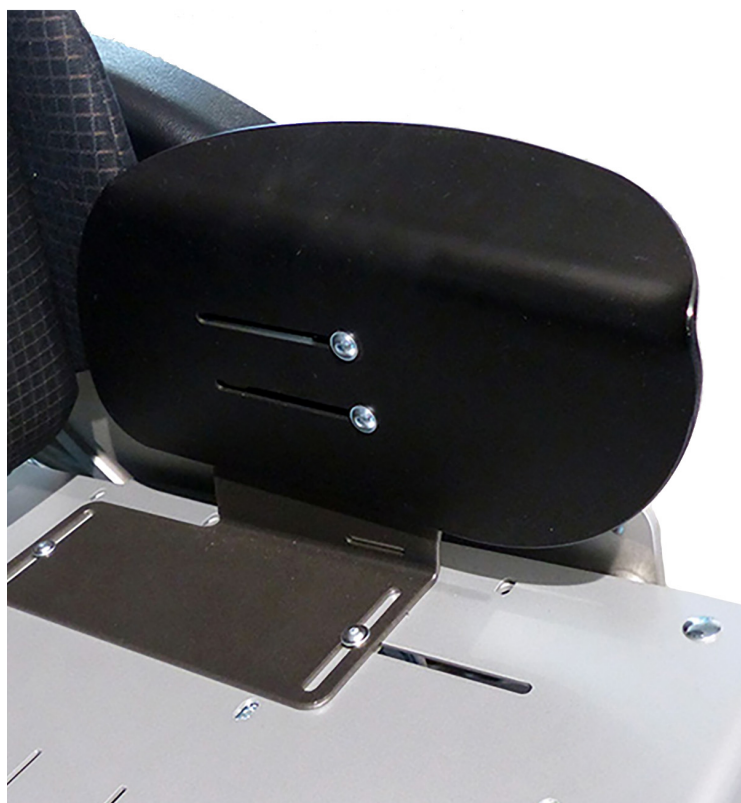

Soportes cadera Swingbo VTI

Soportes de cadera ajustables en anchura, profundidad y extraíbles.
Los soportes de cadera reducen el ancho de asiento en 4 cm.

Modelos y tallas

- HO-3245-6501 Soporte de cadera - Para talla 28 a 32
- HO-3245-6502 Soporte de cadera - Para talla 36