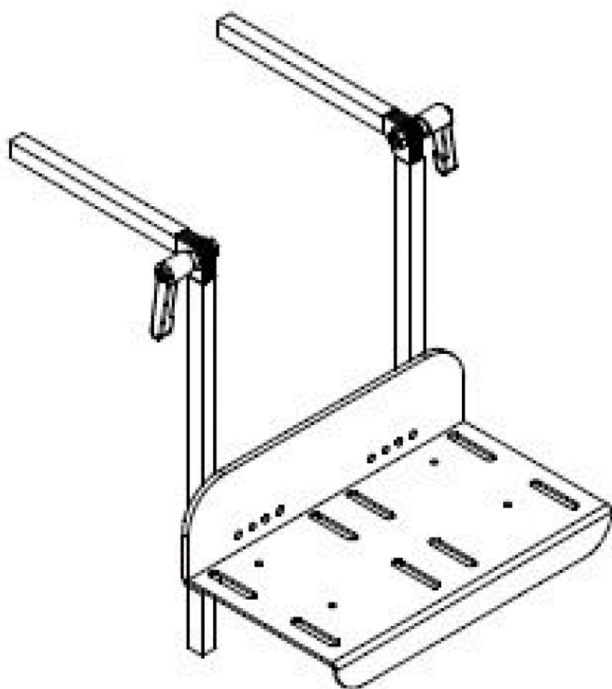

Reposapeus Freddy

Els reposapeus es poden escullir d'una peça o dos, són abatibles i ajustables.

Mesures

QUADRE DE MESURES (en cm)

Abatibles i regulables en altura

	AMPLE
TALLA 1	26

TALLA 2	30
TALLA 3	36

Abatibles, regulables en altura i paleta plegable

	AMPLE
TALLA 1	28
TALLA 2	34
TALLA 3	40

Reposapeuss paletes separades fixes regulables en altura

	TALLA 1	TALLA 2
Longitud tub	16-28	26-38
Recomanat per a longitud de cama	24-36	34-46
Amplada mínima	30	36

Reposapeus paletes separadas abatibles regulables en altura

	TALLA 1	TALLA 2
Longitud tub	16-28	26-38
Recomanat per a longitud de cama	24-36	34-46
Amplada mínima	30	36
Angle	100°-165°	100°-165°

Models i talles

- SC 2501040 Reposapeus Estàndard - Talla 1
- SC 2502040 Reposapeus Estàndard - Talla 2
- SC 2503040 Reposapeus Estàndard - Talla 3
- SC 2501042 Reposapeus regulables en angle - Talla 1
- SC 2502042 Reposapeus regulables en angle - Talla 2
- SC 2503042 Reposapeus regulables en angle - Talla 3
- SC9301002 Reposapeus paletes separades abatibles regulables en altura - Talla 1
- SC9302002 Reposapeus paletes separades abatibles regulables en altura - Talla 2